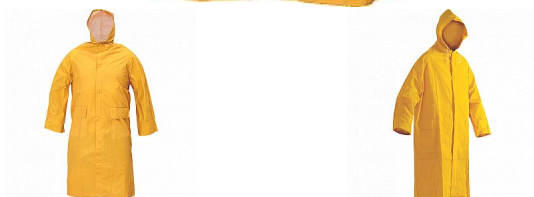

# CETUS žlutý neprom.plášť

» PRACOVNÍ ODĚVY » Oděvy do deště » Pláště do deště » CETUS žlutý neprom.plášť

## Popis

- voděodolný ¾ plášť s kapucí, prodloužená délka
- všechny spojovací švy jsou zatavené
- materiál s nánosem PVC
- dvě přední kapsy kryté légami proti průniku vody
- vnitřní manžeta na gumu
- ventilace na zádech a v podpaží

## Parametry

Značka	CERVA
Materiál	<b>Svrchní materiál:</b> 100% polyester, Povrstvení: PVC
Barva	žlutá
Pohlaví	Unisex