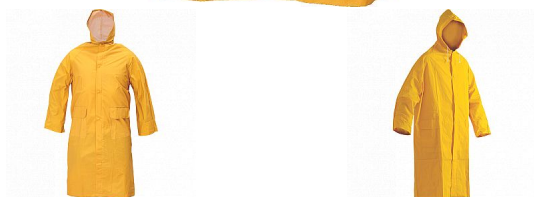

CETUS žlutý neprom.plášť

» PRACOVNÍ ODĚVY » Oděvy do deště » Pláště do deště » CETUS žlutý neprom.plášť

Popis

- voděodolný ¾ plášť s kapucí, prodloužená délka
- všechny spojovací švy jsou zatavené
- materiál s nánosem PVC
- dvě přední kapsy kryté légami proti průniku vody
- vnitřní manžeta na gumu
- ventilace na zádech a v podpaží

Kód zboží	1032000309
EAN	8591806061194
Značka	CERVA

Na skladě:	20 KS
U dodavatele:	709 KS

Parametry

Značka	CERVA
Materiál	Svrchní materiál: 100% polyester, Povrstvení: PVC
Barva	žlutá
Pohlaví	Unisex

Soubory ke stažení