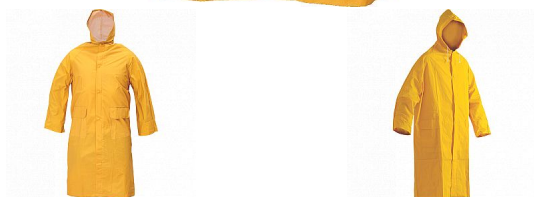

# CETUS žlutý neprom.plášť

» PRACOVNÍ ODĚVY » Oděvy do deště » Pláště do deště » CETUS žlutý neprom.plášť

## Popis

- voděodolný ¾ plášť s kapucí, prodloužená délka
- všechny spojovací švy jsou zatavené
- materiál s nánosem PVC
- dvě přední kapsy kryté légami proti průniku vody
- vnitřní manžeta na gumu
- ventilace na zádech a v podpaží

## Parametry

Značka	CERVA
Materiál	<b>Svrchní materiál:</b> 100% polyester, Povrstvení: PVC
Barva	žlutá
Pohlaví	Unisex