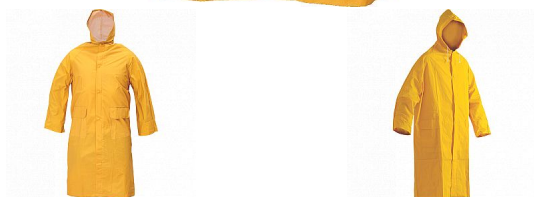

CETUS žlutý neprom.plášť

» PRACOVNÍ ODĚVY » Oděvy do deště » Pláště do deště » CETUS žlutý neprom.plášť

Popis

- voděodolný ¾ plášť s kapucí, prodloužená délka
- všechny spojovací švy jsou zatavené
- materiál s nánosem PVC
- dvě přední kapsy kryté légami proti průniku vody
- vnitřní manžeta na gumu
- ventilace na zádech a v podpaží

Kód zboží	1032000309
EAN	8591806061163
Značka	CERVA

Na skladě:	9 KS
U dodavatele:	409 KS

Parametry

Značka	CERVA
Materiál	Svrchní materiál: 100% polyester, Povrstvení: PVC
Barva	žlutá
Pohlaví	Unisex

Soubory ke stažení