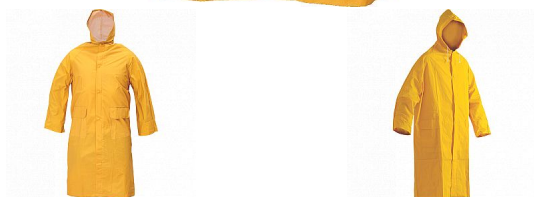

CETUS žlutý neprom.plášť

» PRACOVNÍ ODĚVY » Oděvy do deště » Pláště do deště » CETUS žlutý neprom.plášť

Popis

- voděodolný ¾ plášť s kapucí, prodloužená délka
- všechny spojovací švy jsou zatavené
- materiál s nánosem PVC
- dvě přední kapsy kryté légami proti průniku vody
- vnitřní manžeta na gumu
- ventilace na zádech a v podpaží

Kód zboží	1032000309
EAN	8591806061170
Značka	CERVA

Na skladě: U dodavatele
U dodavatele: 1 315 KS

Parametry

Značka	CERVA
Materiál	Svrchní materiál: 100% polyester, Povrstvení: PVC
Barva	žlutá
Pohlaví	Unisex