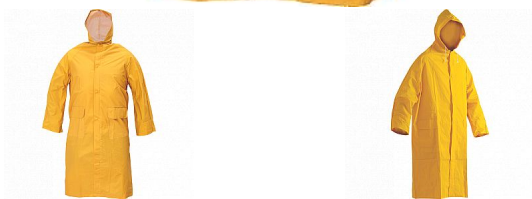

CETUS žlutý neprom.plášť

» PRACOVNÍ ODĚVY » Oděvy do deště » Pláště do deště » CETUS žlutý neprom.plášť

Popis

- voděodolný ¾ plášť s kapucí, prodloužená délka
- všechny spojovací švy jsou zatavené
- materiál s nánosem PVC
- dvě přední kapsy kryté lékami proti průniku vody
- vnitřní manžeta na gumu
- ventilace na zádech a v podpaží

Kód zboží	1032000309
EAN	8591806061170
Značka	CERVA

Na skladě: U dodavatele
U dodavatele: 15 KS

Parametry

Značka	CERVA
Materiál	Svrchní materiál: 100% polyester, Povrstvení: PVC
Barva	žlutá
Pohlaví	Unisex