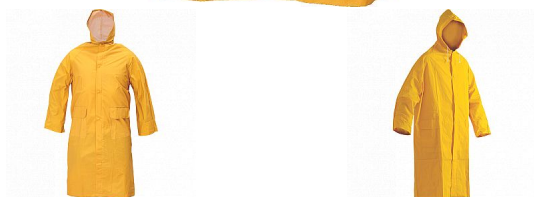

CETUS žlutý neprom.plášť

» PRACOVNÍ ODĚVY » Oděvy do deště » Pláště do deště » CETUS žlutý neprom.plášť

Popis

- voděodolný ¾ plášť s kapucí, prodloužená délka
- všechny spojovací švy jsou zatavené
- materiál s nánosem PVC
- dvě přední kapsy kryté légami proti průniku vody
- vnitřní manžeta na gumu
- ventilace na zádech a v podpaží

Kód zboží	1032000309
EAN	8591806061187
Značka	CERVA

Na skladě: U dodavatele
U dodavatele: 314 KS

Parametry

Značka	CERVA
Materiál	Svrchní materiál: 100% polyester, Povrstvení: PVC
Barva	žlutá
Pohlaví	Unisex