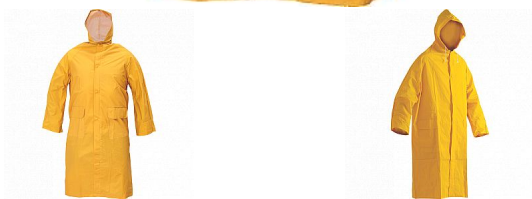

# CETUS žlutý neprom.plášť

» PRACOVNÍ ODĚVY » Oděvy do deště » Pláště do deště » CETUS žlutý neprom.plášť

## Popis

- voděodolný ¾ plášť s kapucí, prodloužená délka
- všechny spojovací švy jsou zatavené
- materiál s nánosem PVC
- dvě přední kapsy kryté légami proti průniku vody
- vnitřní manžeta na gumu
- ventilace na zádech a v podpaží

## Parametry

Značka	CERVA
Materiál	<b>Svrchní materiál:</b> 100% polyester, Povrstvení: PVC
Barva	žlutá
Pohlaví	Unisex