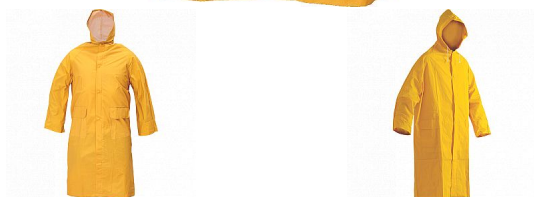

# CETUS žlutý neprom.plášť

» PRACOVNÍ ODĚVY » Oděvy do deště » Pláště do deště

## Popis

- voděodolný ¾ plášť s kapucí, prodloužená délka
- všechny spojovací švy jsou zatavené
- materiál s nánosem PVC
- dvě přední kapsy kryté légami proti průniku vody
- vnitřní manžeta na gumu
- ventilace na zádech a v podpaží

## Parametry

Značka	CERVA
Materiál	<b>Svrchní materiál:</b> 100% polyester, Povrstvení: PVC
Barva	žlutá
Pohlaví	Unisex