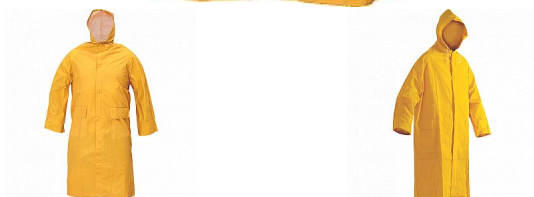

# CETUS žlutý neprom.plášť

» PRACOVNÍ ODĚVY » Oděvy do deště » Pláště do deště

## Popis

- voděodolný ¾ plášť s kapucí, prodloužená délka
- všechny spojovací švy jsou zatavené
- materiál s nánosem PVC
- dvě přední kapsy kryté légami proti průniku vody
- vnitřní manžeta na gumu
- ventilace na zádech a v podpaží

## Parametry

Značka	CERVA
Materiál	<b>Svrchní materiál:</b> 100% polyester, Povrstvení: PVC
Barva	žlutá
Pohlaví	Unisex