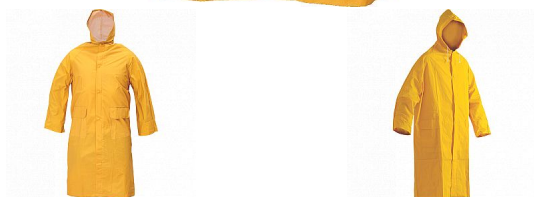

CETUS žlutý neprom.plášť

» PRACOVNÍ ODĚVY » Oděvy do deště » Pláště do deště

Popis

- voděodolný ¾ plášť s kapucí, prodloužená délka
- všechny spojovací švy jsou zatavené
- materiál s nánosem PVC
- dvě přední kapsy kryté légami proti průniku vody
- vnitřní manžeta na gumu
- ventilace na zádech a v podpaží

Kód zboží	1032000309
Dodavatelské číslo	0311001370xxx
Značka	CERVA

Dostupnost: 2 805 KS

Parametry

Značka	CERVA
Materiál	Svrchní materiál: 100% polyester, Povrstvení: PVC
Barva	žlutá
Pohlaví	Unisex

Soubory ke stažení