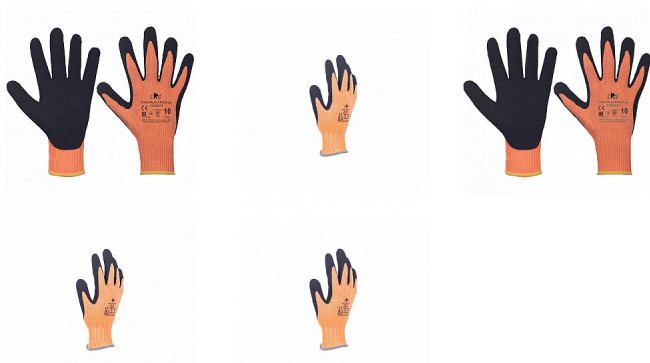

CHACHALACA Palm Light cut E

» PRACOVNÍ RUKAVICE » Protipořezové » Protipořezové

Popis

_ pletené bezešvé rukavice s máčením v mikroporézním nitrilu v dlani _ ochrana vůči řezu E _ rukavice vhodné do suchých a vlhkých či olejnatých prostředí _ ideální pro manipulaci s ostrými a mastnými díly _ manipulaci se sklem anebo opracování mastných kovů a plechů

Kód zboží 10550071

Značka CERVA

Na skladě: U dodavatele
U dodavatele: 10 550 ks

Parametry

Značka CERVA