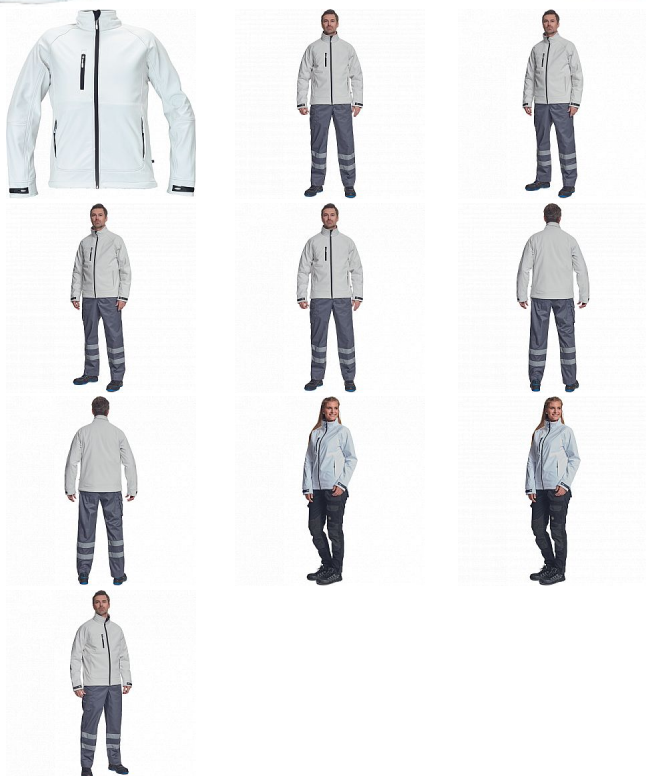

# CHITRA softshell bílá

» PRACOVNÍ ODĚVY » Bundy » Bundy softshelové » CHITRA softshell bílá

Kód zboží 1021000610

EAN 8595037021934

Značka CERVA

Na skladě: U dodavatele  
U dodavatele: 37 KS

# CHITRA softshell bílá

» PRACOVNÍ ODĚVY » Bundy » Bundy softshelové » CHITRA softshell bílá

## Popis

• pánská softshellová bunda s membránou a vnitřní fleecovou vrstvou • zapínání na zip • 1 náprsní kapsa, 2 boční kapsy na zip

## Parametry

Značka	CERVA
Materiál	<b>Svrchní materiál:</b> 94% polyester, 6% elastan, 300 g/m <sup>2</sup>
Barva	bílá
Pohlaví	Unisex