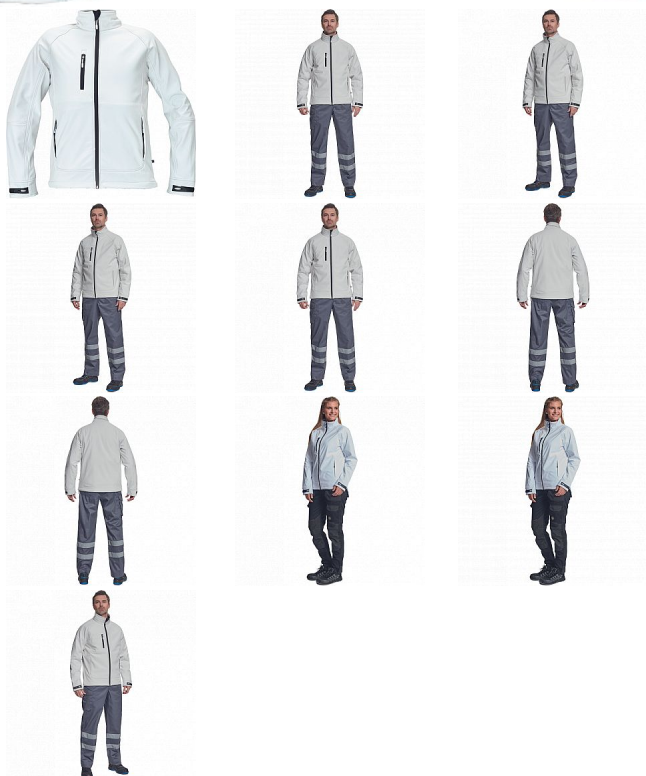

CHITRA softshell bílá

» PRACOVNÍ ODĚVY » Bundy » Bundy softshelové » CHITRA softshell bílá

Kód zboží 1021000610

EAN 8591806309647

Značka CERVA

Na skladě:

U dodavatele

CHITRA softshell bílá

» PRACOVNÍ ODĚVY » Bundy » Bundy softshelové » CHITRA softshell bílá

Popis

• pánská softshellová bunda s membránou a vnitřní fleecovou vrstvou • zapínání na zip • 1 náprsní kapsa, 2 boční kapsy na zip

Parametry

Značka	CERVA
Materiál	Svrchní materiál: 94% polyester, 6% elastan, 300 g/m ²
Barva	bílá
Pohlaví	Unisex