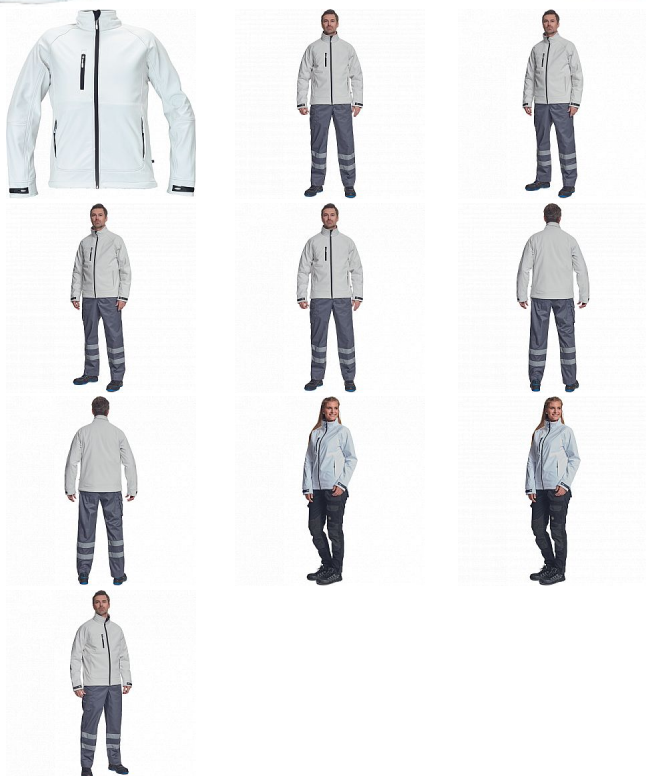

# CHITRA softshell bílá

» PRACOVNÍ ODĚVY » Bundy » Bundy softshelové » CHITRA softshell bílá

Kód zboží 1021000610

EAN 8591806524583

Značka CERVA

Na skladě: U dodavatele  
U dodavatele: 251 KS

# CHITRA softshell bílá

» PRACOVNÍ ODĚVY » Bundy » Bundy softshelové » CHITRA softshell bílá

## Popis

• pánská softshellová bunda s membránou a vnitřní fleecovou vrstvou • zapínání na zip • 1 náprsní kapsa, 2 boční kapsy na zip

## Parametry

Značka	CERVA
Materiál	<b>Svrchní materiál:</b> 94% polyester, 6% elastan, 300 g/m <sup>2</sup>
Barva	bílá
Pohlaví	Unisex