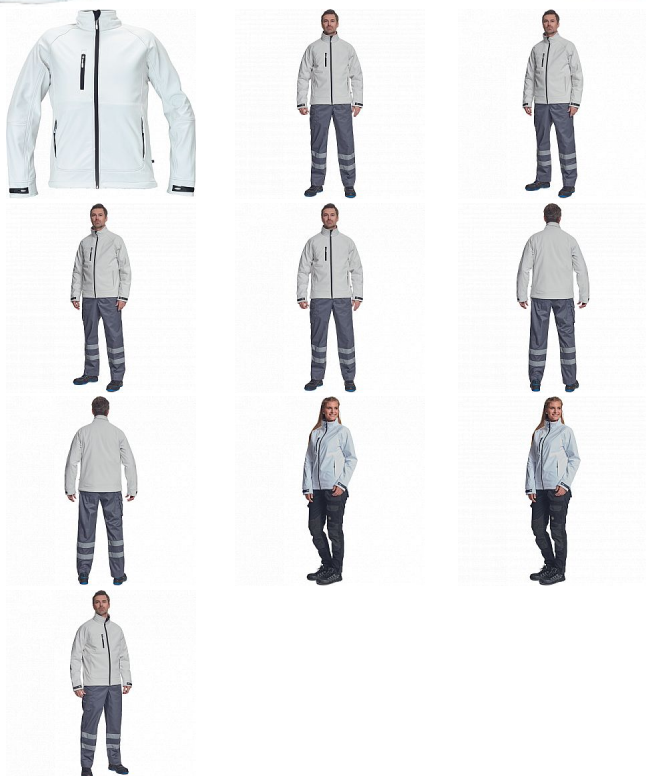

# CHITRA softshell bílá

» PRACOVNÍ ODĚVY » Bundy » Bundy softshelové » CHITRA softshell bílá

Kód zboží 1021000610

EAN 8591806076440

Značka CERVA

Na skladě: U dodavatele  
U dodavatele: 368 KS

# CHITRA softshell bílá

» PRACOVNÍ ODĚVY » Bundy » Bundy softshelové » CHITRA softshell bílá

## Popis

• pánská softshellová bunda s membránou a vnitřní fleecovou vrstvou • zapínání na zip • 1 náprsní kapsa, 2 boční kapsy na zip

## Parametry

Značka	CERVA
Materiál	<b>Svrchní materiál:</b> 94% polyester, 6% elastan, 300 g/m <sup>2</sup>
Barva	bílá
Pohlaví	Unisex