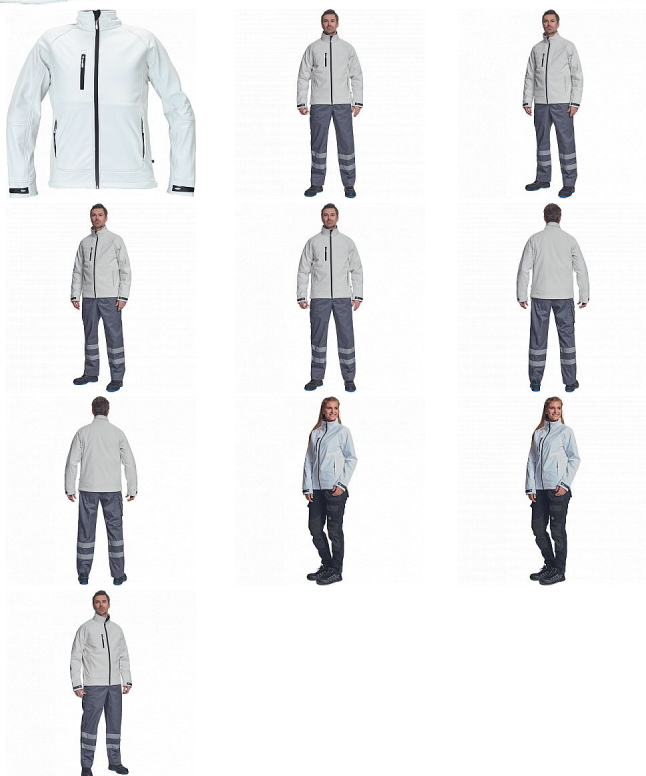

CHITRA softshell bílá

» PRACOVNÍ ODĚVY » Bundy » Bundy softshelové » CHITRA softshell bílá

Kód zboží	1021000610
EAN	8591806524569
Značka	CERVA

Na skladě:	U dodavatele
U dodavatele:	131 KS

CHITRA softshell bílá

» PRACOVNÍ ODĚVY » Bundy » Bundy softshelové » CHITRA softshell bílá

Popis

• pánská softshellová bunda s membránou a vnitřní fleecovou vrstvou • zapínání na zip • 1 náprsní kapsa, 2 boční kapsy na zip

Parametry

Značka	CERVA
Materiál	Svrchní materiál: 94% polyester, 6% elastan, 300 g/m ²
Barva	bílá
Pohlaví	Unisex