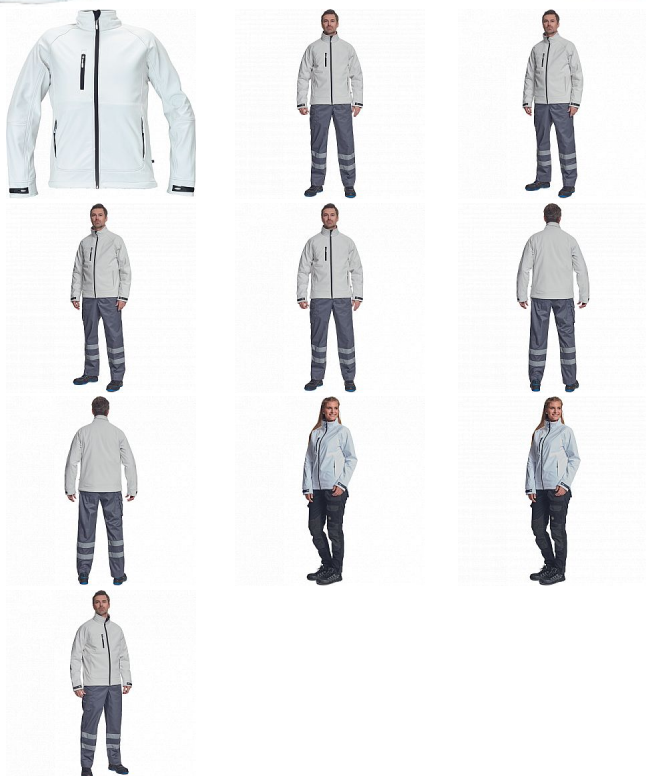

# CHITRA softshell bílá

» PRACOVNÍ ODĚVY » Bundy » Bundy softshelové » CHITRA softshell bílá

Kód zboží 1021000610

EAN 8595037021910

Značka CERVA

Na skladě: U dodavatele  
U dodavatele: 151 KS

# CHITRA softshell bílá

» PRACOVNÍ ODĚVY » Bundy » Bundy softshelové » CHITRA softshell bílá

## Popis

• pánská softshellová bunda s membránou a vnitřní fleecovou vrstvou • zapínání na zip • 1 náprsní kapsa, 2 boční kapsy na zip

## Parametry

Značka	CERVA
Materiál	<b>Svrchní materiál:</b> 94% polyester, 6% elastan, 300 g/m <sup>2</sup>
Barva	bílá
Pohlaví	Unisex