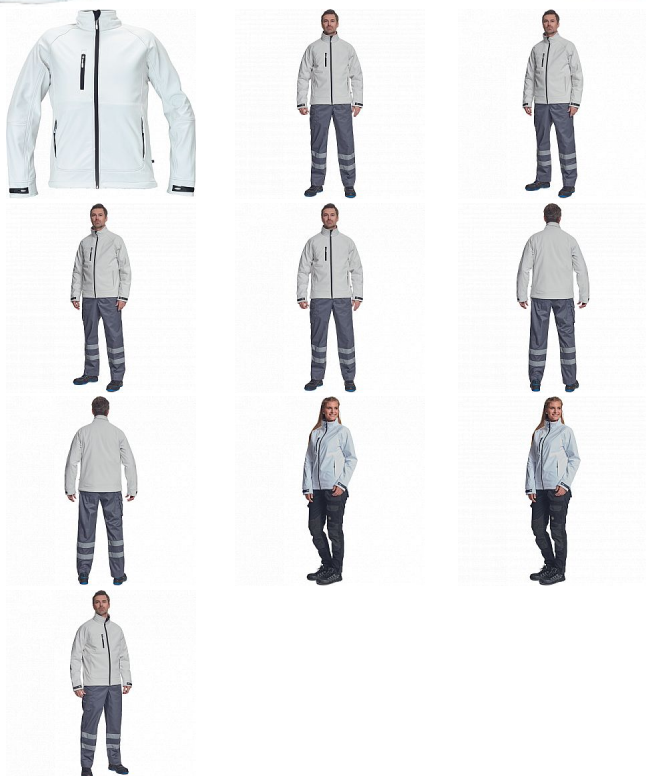

CHITRA softshell bílá

» PRACOVNÍ ODĚVY » Bundy » Bundy softshelové » CHITRA softshell bílá

Kód zboží 1021000610

EAN 8591806076433

Značka CERVA

Na skladě: U dodavatele
U dodavatele: 39 KS

CHITRA softshell bílá

» PRACOVNÍ ODĚVY » Bundy » Bundy softshelové » CHITRA softshell bílá

Popis

• pánská softshellová bunda s membránou a vnitřní fleecovou vrstvou • zapínání na zip • 1 náprsní kapsa, 2 boční kapsy na zip

Parametry

Značka	CERVA
Materiál	Svrchní materiál: 94% polyester, 6% elastan, 300 g/m ²
Barva	bílá
Pohlaví	Unisex