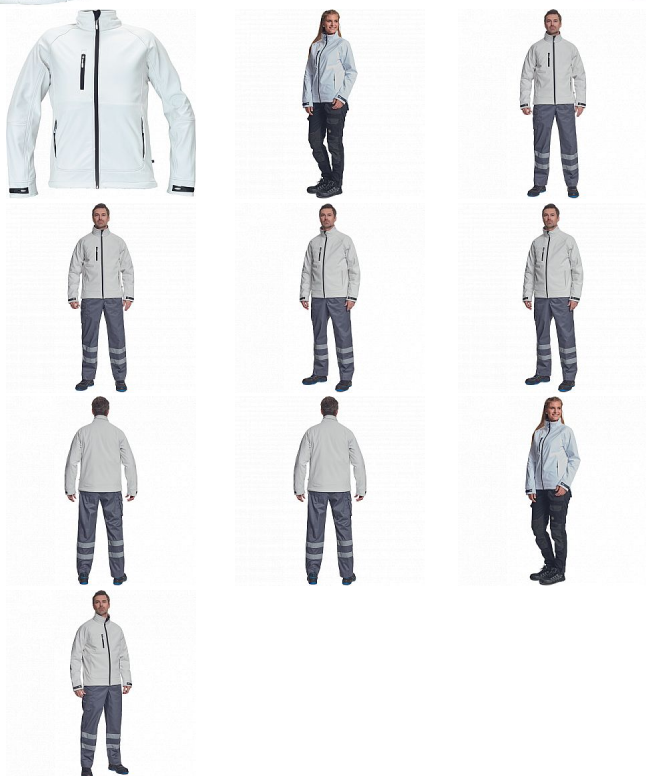

CHITRA softshell bílá

» PRACOVNÍ ODĚVY » Bundy » Bundy softshelové

Kód zboží 1021000610

Dodavatelské číslo 0301059580xxx

Značka CERVA

Dostupnost: 1 311 KS

CHITRA softshell bílá

» PRACOVNÍ ODĚVY » Bundy » Bundy softshelové

Popis

• pánská softshellová bunda s membránou a vnitřní fleecovou vrstvou • zapínání na zip • 1 náprsní kapsa, 2 boční kapsy na zip

Parametry

Značka	CERVA
Materiál	Svrchní materiál: 94% polyester, 6% elastan, 300 g/m ²
Barva	bílá
Pohlaví	Unisex