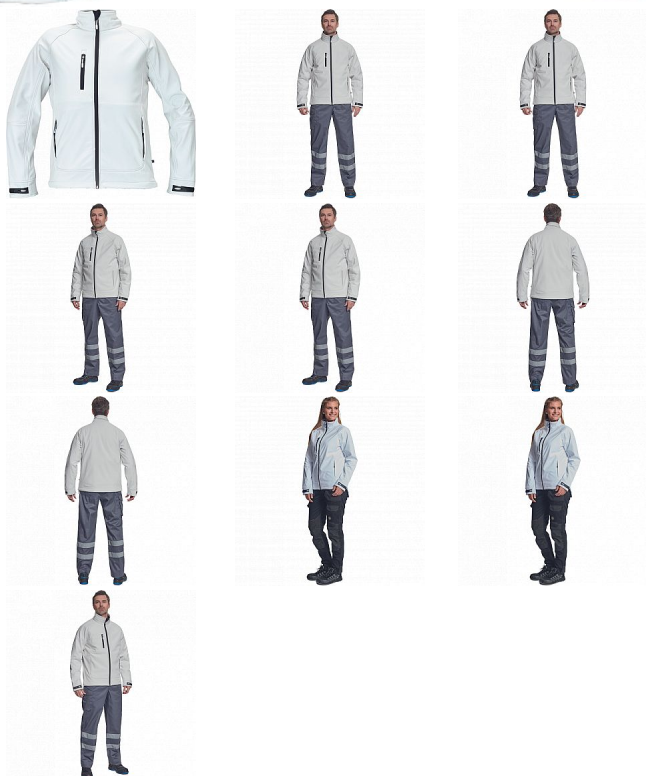

CHITRA softshell bílá

» PRACOVNÍ ODĚVY » Bundy » Bundy softshelové

Kód zboží 1021000610

Dodavatelské číslo 0301059580xxx

Značka CERVA

Dostupnost: 1 346 KS

CHITRA softshell bílá

» PRACOVNÍ ODĚVY » Bundy » Bundy softshelové

Popis

• pánská softshellová bunda s membránou a vnitřní fleecovou vrstvou • zapínání na zip • 1 náprsní kapsa, 2 boční kapsy na zip

Parametry

Značka	CERVA
Materiál	Svrchní materiál: 94% polyester, 6% elastan, 300 g/m ²
Barva	bílá
Pohlaví	Unisex