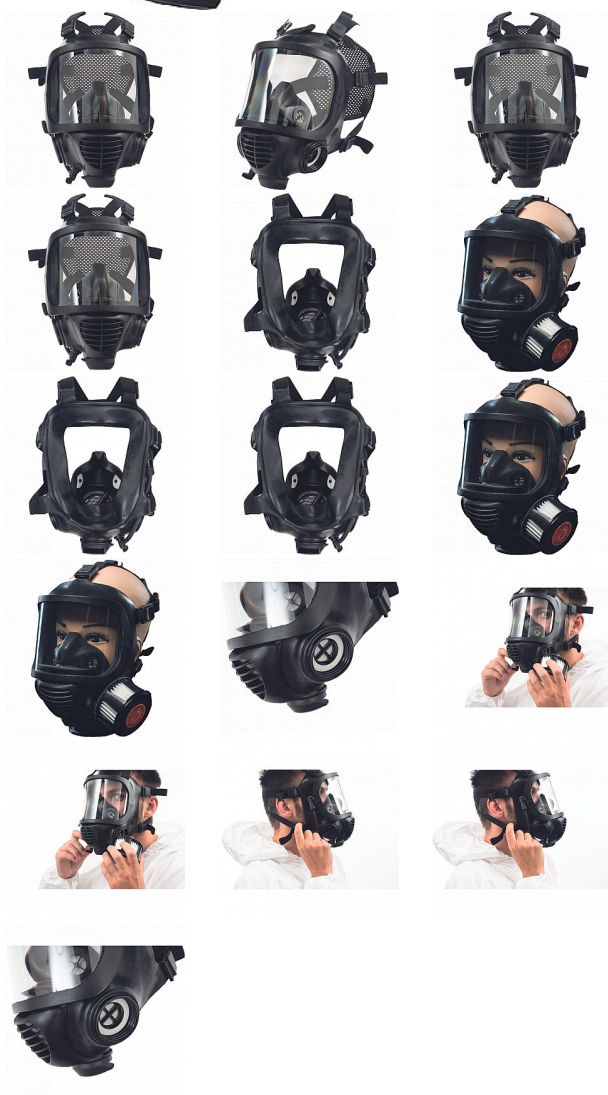

CM-6 celoobličejová maska M/L

» OCHRANNÉ POMŮCKY » Ochrana dechu » Celo-obličejové masky

Kód zboží	1070410100
Dodavatelské číslo	0703005299025
EAN	8594194600242
Značka	CERVA

Na skladě:
U dodavatele:

U dodavatele
15 KS

CM-6 celoobličejová maska M/L

» OCHRANNÉ POMŮCKY » Ochrana dechu » Celo-obličejové masky

Popis

maska CM-6 zajišťuje spolehlivou ochrannou funkci v teplotním rozsahu -30 °C až +70 °C; velkoplošný panoramatický polykarbonátový zorník zajišťuje velmi dobrou prostorovou orientaci s minimálním zkreslením při obvyklých činnostech; konstrukční řešení lícnice masky CM-6 a nízký dýchací odpor poskytují uživateli vysoký komfort a možnost dlouhodobého použití