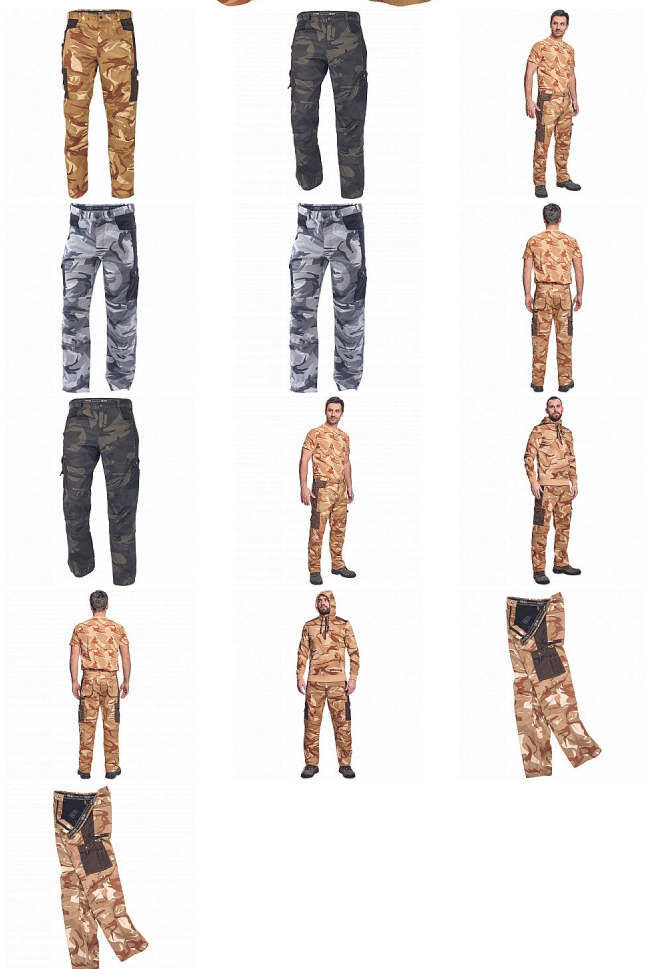

CRAMBE kalhoty béžová camou

» PRACOVNÍ ODĚVY » Kalhoty » Kalhoty » CRAMBE kalhoty béžová camou

| | |
|-----------|---------------|
| Kód zboží | 1027000231 |
| EAN | 8591806235427 |
| Značka | CERVA |

| | |
|---------------|--------------|
| Na skladě: | U dodavatele |
| Na prodejně: | 1 KS |
| U dodavatele: | 34 KS |

CRAMBE kalhoty béžová camou

» PRACOVNÍ ODĚVY » Kalhoty » Kalhoty » CRAMBE kalhoty béžová camou

Popis

• pánské kalhoty z lehkého twillu v modních maskáčových barevných kombinacích • 6 funkčních kapes • zesílená část kolen

Parametry

| | |
|----------|--|
| Značka | CERVA |
| Materiál | Svrchní materiál: 65% polyester, 35% bavlna, 190 g/m ² |
| Barva | běžová |
| Pohlaví | Pánské |