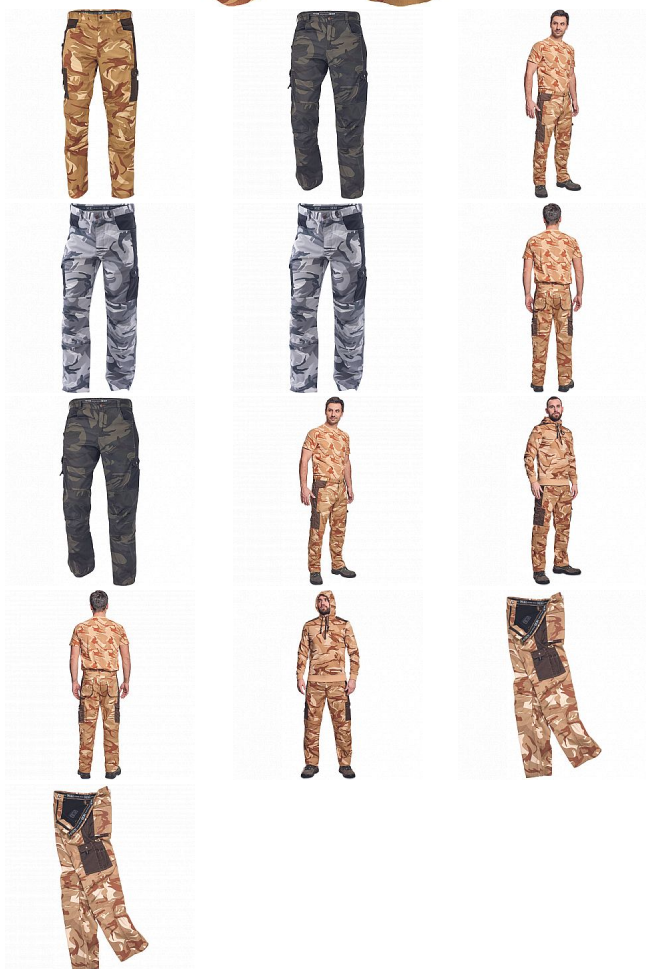

CRAMBE kalhoty béžová camou

» PRACOVNÍ ODĚVY » Kalhoty » Kalhoty » CRAMBE kalhoty béžová camou

Kód zboží	1027000231
EAN	8591806235427
Značka	CERVA

Na skladě:	U dodavatele
Na prodejně:	1 KS
U dodavatele:	34 KS

CRAMBE kalhoty béžová camou

» PRACOVNÍ ODĚVY » Kalhoty » Kalhoty » CRAMBE kalhoty béžová camou

Popis

- pánské kalhoty z lehkého twillu v modních maskáčových barevných kombinacích
- 6 funkčních kapes
- zesílená část kolen

Parametry

Značka	CERVA
Materiál	Svrchní materiál: 65% polyester, 35% bavlna, 190 g/m ²
Barva	běžová
Pohlaví	Pánské