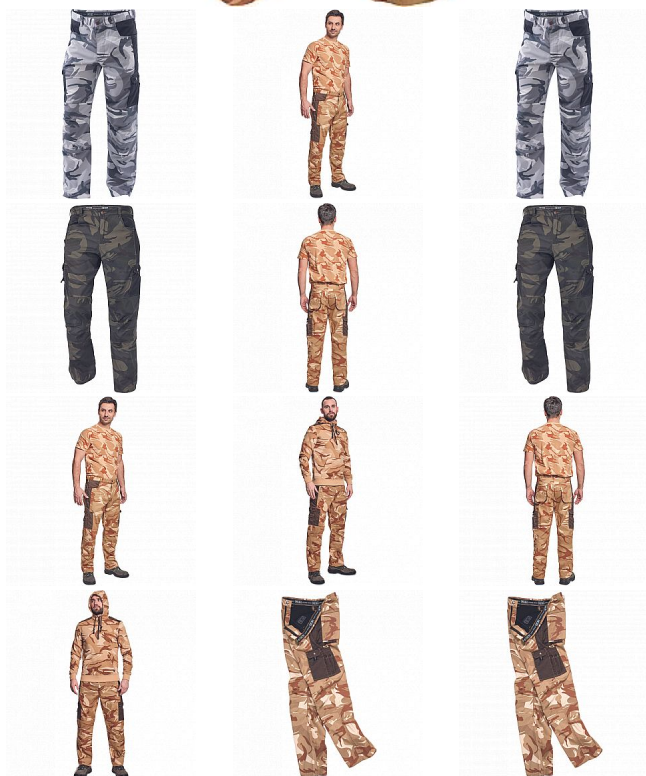

# CRAMBE kalhoty béžová camou

» PRACOVNÍ ODĚVY » Kalhoty » Kalhoty » CRAMBE kalhoty béžová camou

Kód zboží	1027000231
EAN	8591806235427
Značka	CERVA

Na skladě:	U dodavatele
Na prodejně:	1 KS
U dodavatele:	18 KS

# CRAMBE kalhoty béžová camou

» PRACOVNÍ ODĚVY » Kalhoty » Kalhoty » CRAMBE kalhoty béžová camou

## Popis

- pánské kalhoty z lehkého twillu v modních maskáčových barevných kombinacích
- 6 funkčních kapes
- zesílená část kolen

## Parametry

Značka	CERVA
Materiál	<b>Svrchní materiál:</b> 65% polyester, 35% bavlna, 190 g/m <sup>2</sup>
Barva	běžová
Pohlaví	Pánské