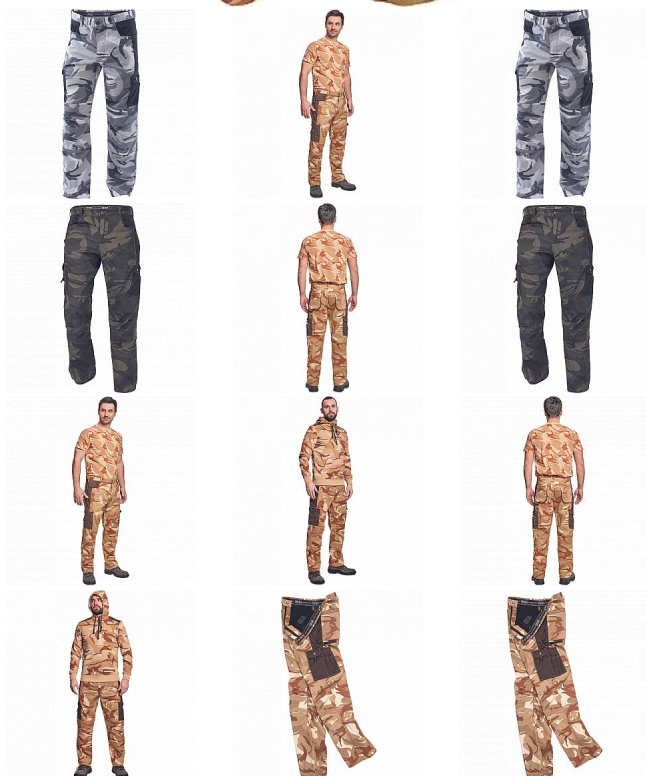

# CRAMBE kalhoty béžová camou

» PRACOVNÍ ODĚVY » Kalhoty » Kalhoty » CRAMBE kalhoty béžová camou

Kód zboží	1027000231
EAN	8591806235427
Značka	CERVA

Na skladě:	U dodavatele
Na prodejně:	1 KS
U dodavatele:	16 KS

# CRAMBE kalhoty béžová camou

» PRACOVNÍ ODĚVY » Kalhoty » Kalhoty » CRAMBE kalhoty béžová camou

## Popis

• pánské kalhoty z lehkého twillu v modních maskáčových barevných kombinacích • 6 funkčních kapes • zesílená část kolen

## Parametry

Značka	CERVA
Materiál	<b>Svrchní materiál:</b> 65% polyester, 35% bavlna, 190 g/m <sup>2</sup>
Barva	běžová
Pohlaví	Pánské