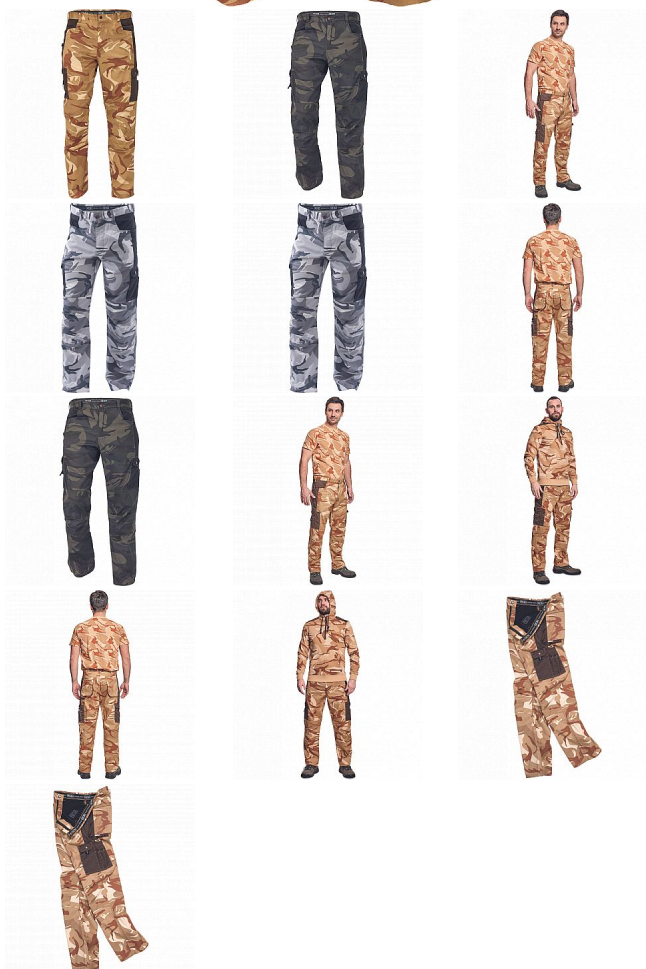

# CRAMBE kalhoty béžová camou

» PRACOVNÍ ODĚVY » Kalhoty » Kalhoty » CRAMBE kalhoty béžová camou

Kód zboží 1027000231

EAN 8591806235397

Značka CERVA

Na skladě: U dodavatele  
U dodavatele: 36 KS

# CRAMBE kalhoty béžová camou

» PRACOVNÍ ODĚVY » Kalhoty » Kalhoty » CRAMBE kalhoty béžová camou

## Popis

• pánské kalhoty z lehkého twillu v modních maskáčových barevných kombinacích • 6 funkčních kapes • zesílená část kolen

## Parametry

Značka	CERVA
Materiál	<b>Svrchní materiál:</b> 65% polyester, 35% bavlna, 190 g/m <sup>2</sup>
Barva	běžová
Pohlaví	Pánské

---