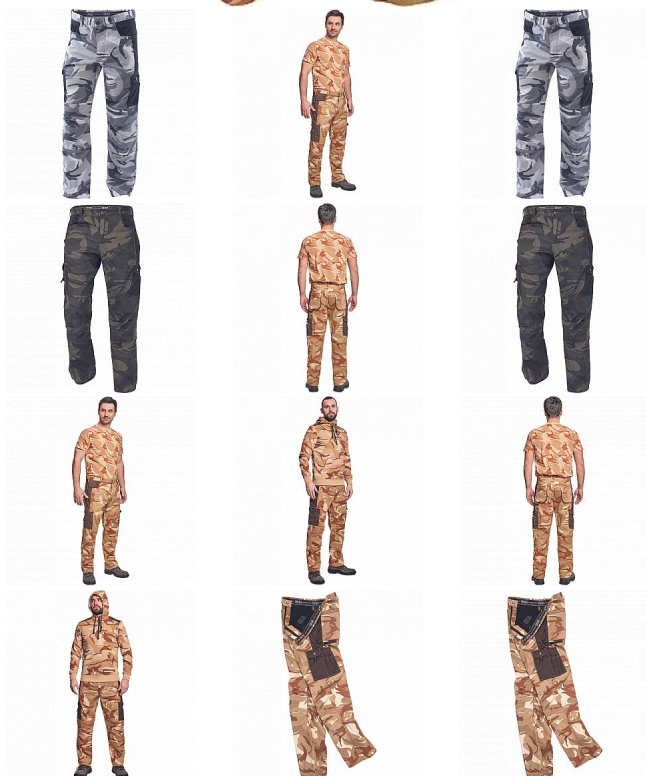

CRAMBE kalhoty béžová camou

» PRACOVNÍ ODĚVY » Kalhoty » Kalhoty » CRAMBE kalhoty béžová camou

Kód zboží	1027000231
EAN	8591806235397
Značka	CERVA

Na skladě:	U dodavatele
U dodavatele:	62 KS

CRAMBE kalhoty béžová camou

» PRACOVNÍ ODĚVY » Kalhoty » Kalhoty » CRAMBE kalhoty béžová camou

Popis

• pánské kalhoty z lehkého twillu v modních maskáčových barevných kombinacích • 6 funkčních kapes • zesílená část kolen

Parametry

Značka	CERVA
Materiál	Svrchní materiál: 65% polyester, 35% bavlna, 190 g/m ²
Barva	běžová
Pohlaví	Pánské