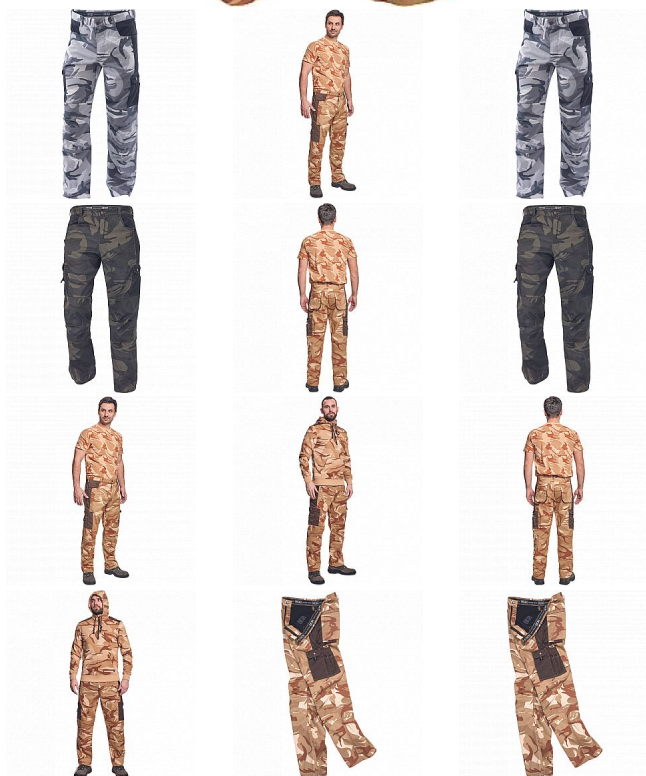

# CRAMBE kalhoty béžová camou

» PRACOVNÍ ODĚVY » Kalhoty » Kalhoty » CRAMBE kalhoty béžová camou

Kód zboží 1027000231

EAN 8591806235397

Značka CERVA

Na skladě: U dodavatele  
U dodavatele: 62 KS

# CRAMBE kalhoty béžová camou

» PRACOVNÍ ODĚVY » Kalhoty » Kalhoty » CRAMBE kalhoty béžová camou

## Popis

• pánské kalhoty z lehkého twillu v modních maskáčových barevných kombinacích • 6 funkčních kapes • zesílená část kolen

## Parametry

Značka	CERVA
Materiál	<b>Svrchní materiál:</b> 65% polyester, 35% bavlna, 190 g/m <sup>2</sup>
Barva	běžová
Pohlaví	Pánské