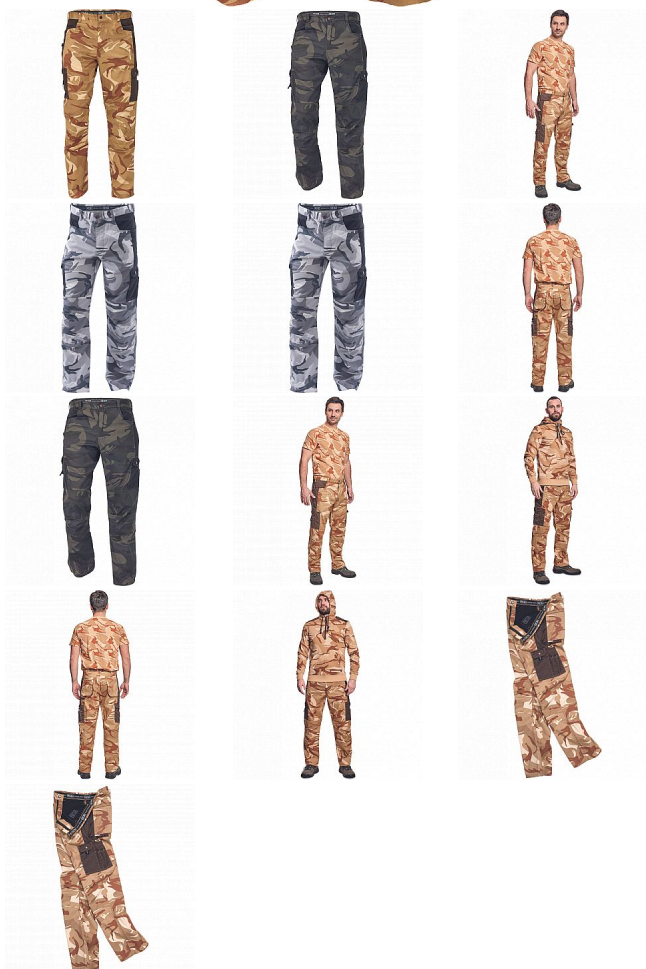

CRAMBE kalhoty béžová camou

» PRACOVNÍ ODĚVY » Kalhoty » Kalhoty » CRAMBE kalhoty béžová camou

Kód zboží 1027000231

EAN 8591806235397

Značka CERVA

Na skladě: U dodavatele
U dodavatele: 36 KS

CRAMBE kalhoty béžová camou

» PRACOVNÍ ODĚVY » Kalhoty » Kalhoty » CRAMBE kalhoty béžová camou

Popis

• pánské kalhoty z lehkého twillu v modních maskáčových barevných kombinacích • 6 funkčních kapes • zesílená část kolen

Parametry

Značka	CERVA
Materiál	Svrchní materiál: 65% polyester, 35% bavlna, 190 g/m ²
Barva	běžová
Pohlaví	Pánské