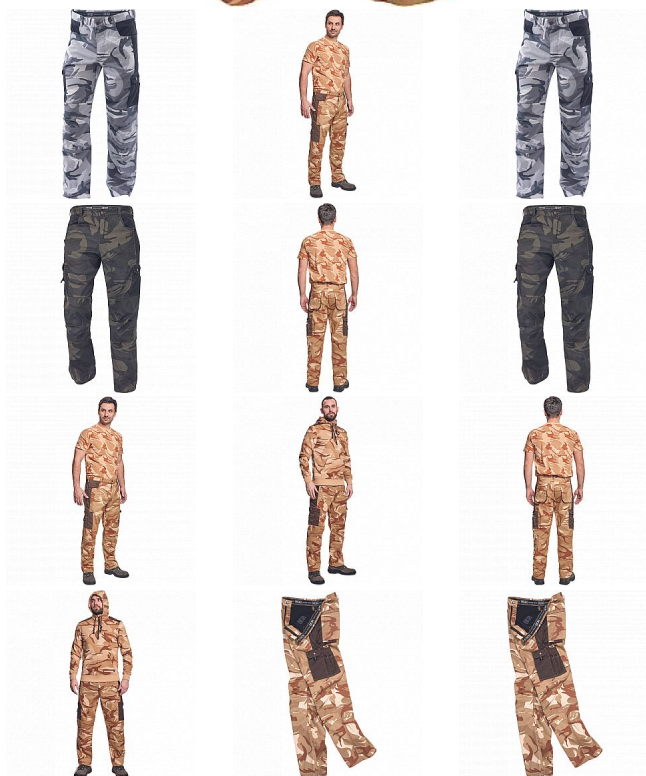

# CRAMBE kalhoty béžová camou

» PRACOVNÍ ODĚVY » Kalhoty » Kalhoty » CRAMBE kalhoty béžová camou

Kód zboží 1027000231

EAN 8591806235380

Značka CERVA

Na skladě: U dodavatele  
U dodavatele: 42 KS

# CRAMBE kalhoty béžová camou

» PRACOVNÍ ODĚVY » Kalhoty » Kalhoty » CRAMBE kalhoty béžová camou

## Popis

• pánské kalhoty z lehkého twillu v modních maskáčových barevných kombinacích • 6 funkčních kapes • zesílená část kolen

## Parametry

Značka	CERVA
Materiál	<b>Svrchní materiál:</b> 65% polyester, 35% bavlna, 190 g/m <sup>2</sup>
Barva	běžová
Pohlaví	Pánské