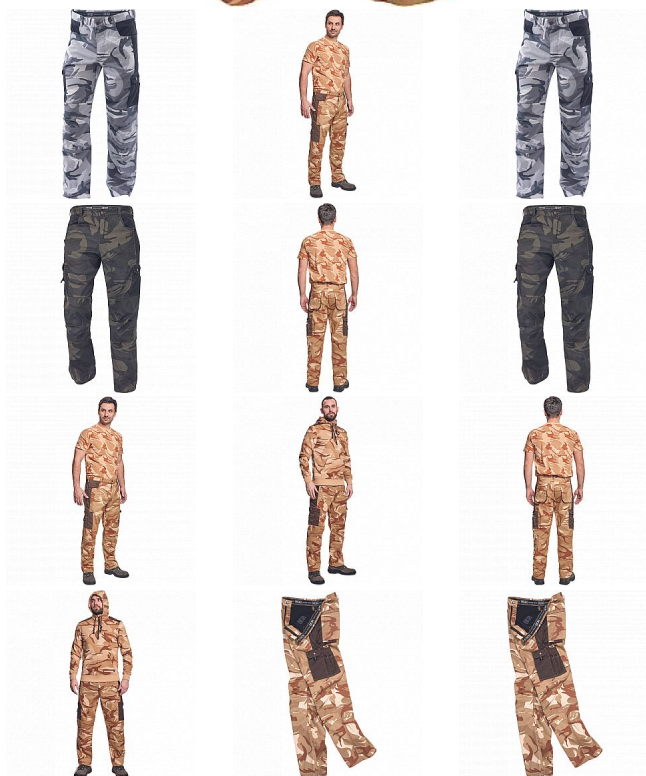

CRAMBE kalhoty béžová camou

» PRACOVNÍ ODĚVY » Kalhoty » Kalhoty » CRAMBE kalhoty béžová camou

Kód zboží 1027000231

EAN 8591806235380

Značka CERVA

Na skladě: U dodavatele
U dodavatele: 42 KS

CRAMBE kalhoty béžová camou

» PRACOVNÍ ODĚVY » Kalhoty » Kalhoty » CRAMBE kalhoty béžová camou

Popis

- pánské kalhoty z lehkého twillu v modních maskáčových barevných kombinacích
- 6 funkčních kapes
- zesílená část kolen

Parametry

Značka	CERVA
Materiál	Svrchní materiál: 65% polyester, 35% bavlna, 190 g/m ²
Barva	běžová
Pohlaví	Pánské