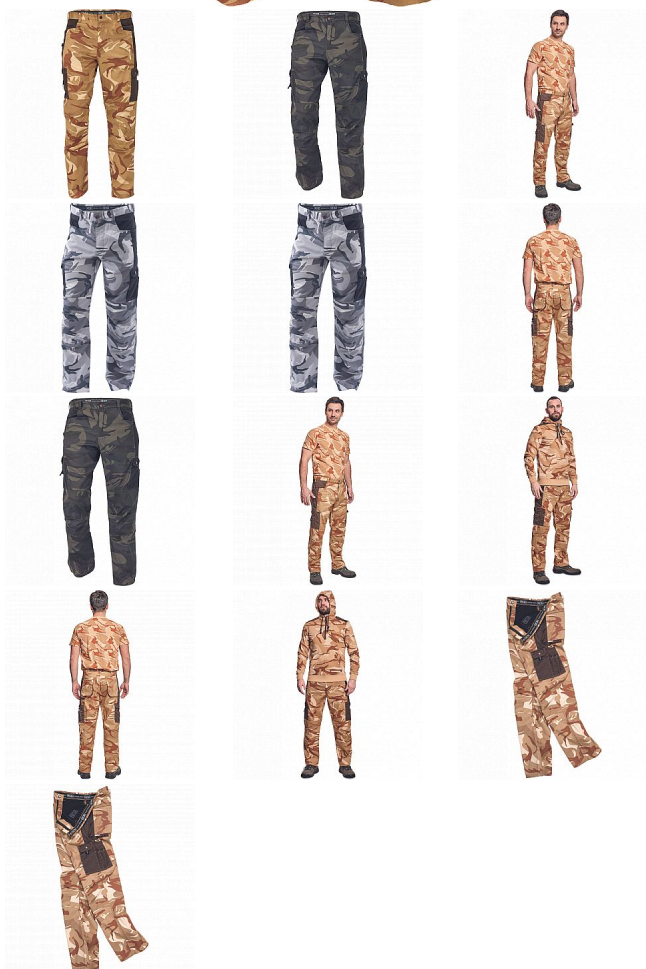

# CRAMBE kalhoty béžová camou

» PRACOVNÍ ODĚVY » Kalhoty » Kalhoty » CRAMBE kalhoty béžová camou

Kód zboží 1027000231

EAN 8591806235380

Značka CERVA

Na skladě: U dodavatele  
U dodavatele: 35 KS

# CRAMBE kalhoty béžová camou

» PRACOVNÍ ODĚVY » Kalhoty » Kalhoty » CRAMBE kalhoty béžová camou

## Popis

• pánské kalhoty z lehkého twillu v modních maskáčových barevných kombinacích • 6 funkčních kapes • zesílená část kolen

## Parametry

Značka	CERVA
Materiál	<b>Svrchní materiál:</b> 65% polyester, 35% bavlna, 190 g/m <sup>2</sup>
Barva	běžová
Pohlaví	Pánské