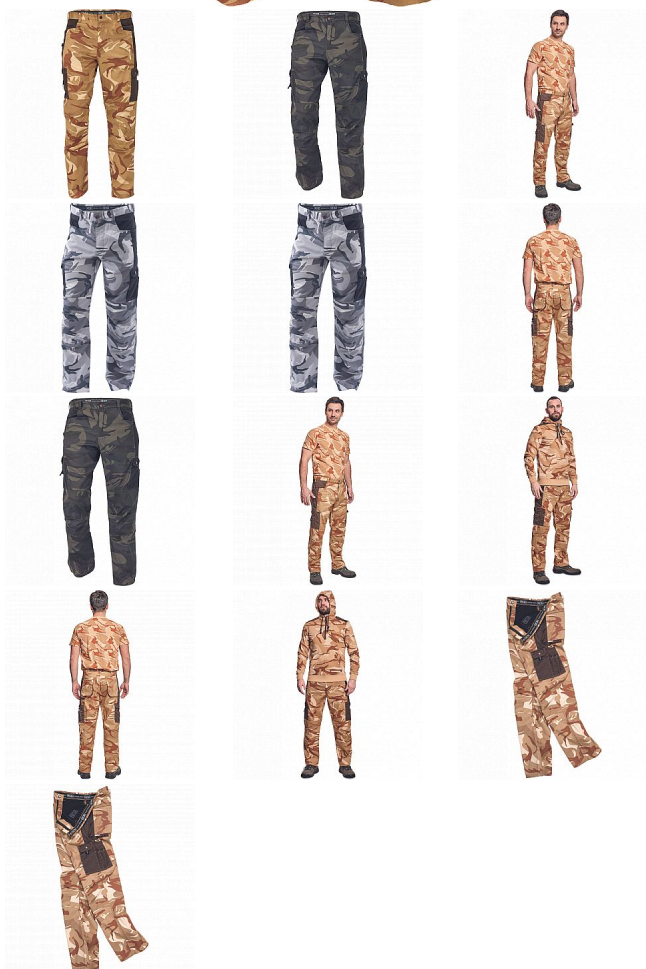

CRAMBE kalhoty béžová camou

» PRACOVNÍ ODĚVY » Kalhoty » Kalhoty » CRAMBE kalhoty béžová camou

Kód zboží 1027000231

EAN 8591806235380

Značka CERVA

Na skladě: U dodavatele
U dodavatele: 35 KS

CRAMBE kalhoty béžová camou

» PRACOVNÍ ODĚVY » Kalhoty » Kalhoty » CRAMBE kalhoty béžová camou

Popis

• pánské kalhoty z lehkého twillu v modních maskáčových barevných kombinacích • 6 funkčních kapes • zesílená část kolen

Parametry

| | |
|----------|--|
| Značka | CERVA |
| Materiál | Svrchní materiál: 65% polyester, 35% bavlna, 190 g/m ² |
| Barva | běžová |
| Pohlaví | Pánské |