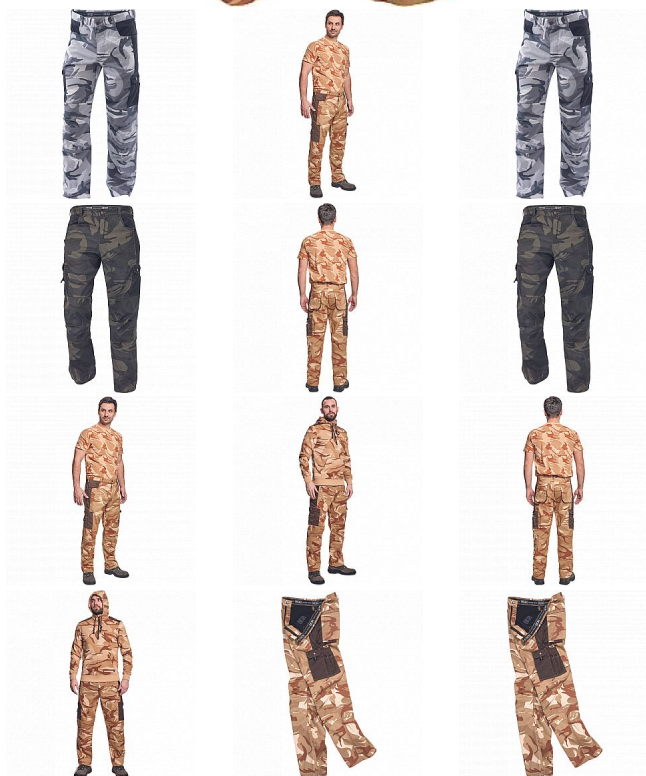

CRAMBE kalhoty béžová camou

» PRACOVNÍ ODĚVY » Kalhoty » Kalhoty » CRAMBE kalhoty béžová camou

Kód zboží 1027000231

EAN 8591806235373

Značka CERVA

Na skladě: U dodavatele
U dodavatele: 26 KS

CRAMBE kalhoty béžová camou

» PRACOVNÍ ODĚVY » Kalhoty » Kalhoty » CRAMBE kalhoty béžová camou

Popis

• pánské kalhoty z lehkého twillu v modních maskáčových barevných kombinacích • 6 funkčních kapes • zesílená část kolen

Parametry

Značka	CERVA
Materiál	Svrchní materiál: 65% polyester, 35% bavlna, 190 g/m ²
Barva	běžová
Pohlaví	Pánské