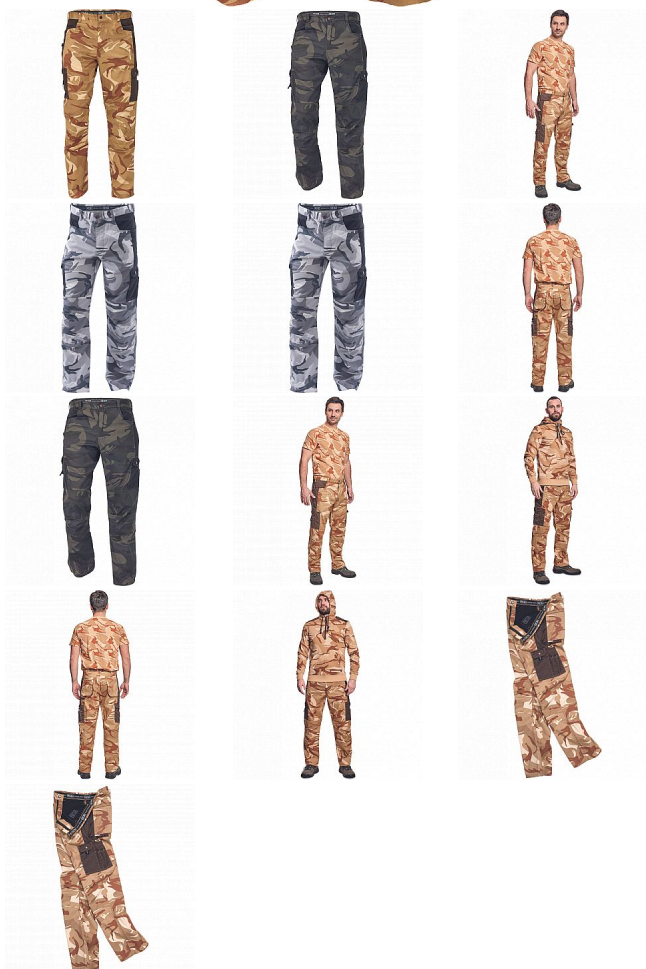

CRAMBE kalhoty béžová camou

» PRACOVNÍ ODĚVY » Kalhoty » Kalhoty » CRAMBE kalhoty béžová camou

Kód zboží 1027000231

EAN 8591806235373

Značka CERVA

Na skladě: U dodavatele
U dodavatele: 24 KS

CRAMBE kalhoty béžová camou

» PRACOVNÍ ODĚVY » Kalhoty » Kalhoty » CRAMBE kalhoty béžová camou

Popis

• pánské kalhoty z lehkého twillu v modních maskáčových barevných kombinacích • 6 funkčních kapes • zesílená část kolen

Parametry

Značka	CERVA
Materiál	Svrchní materiál: 65% polyester, 35% bavlna, 190 g/m ²
Barva	běžová
Pohlaví	Pánské