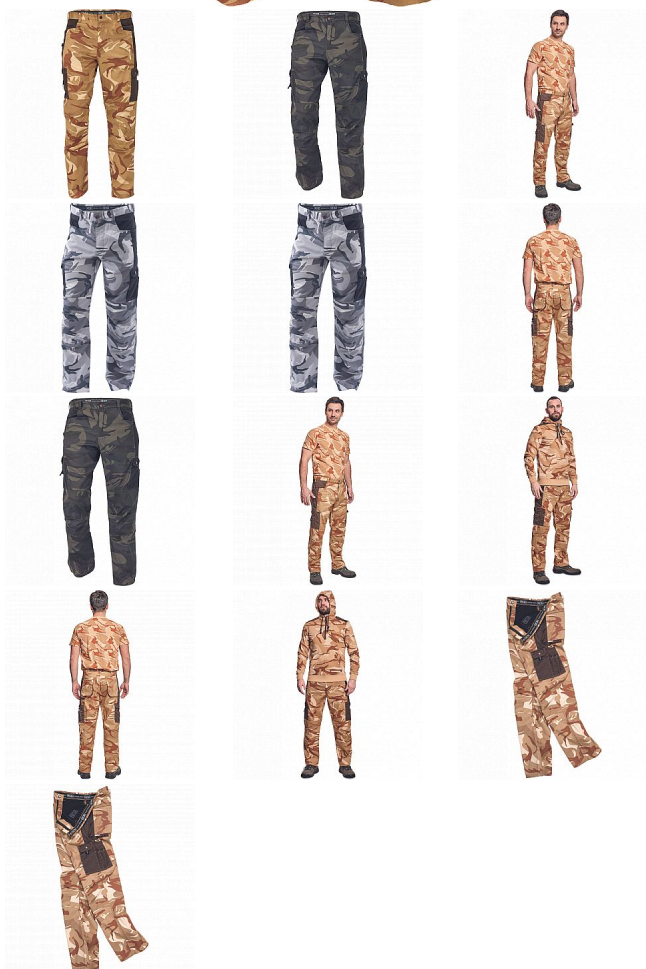

CRAMBE kalhoty béžová camou

» PRACOVNÍ ODĚVY » Kalhoty » Kalhoty » CRAMBE kalhoty béžová camou

Kód zboží 1027000231

EAN 8591806235403

Značka CERVA

Na skladě: U dodavatele
U dodavatele: 28 KS

CRAMBE kalhoty béžová camou

» PRACOVNÍ ODĚVY » Kalhoty » Kalhoty » CRAMBE kalhoty béžová camou

Popis

• pánské kalhoty z lehkého twillu v modních maskáčových barevných kombinacích • 6 funkčních kapes • zesílená část kolen

Parametry

Značka	CERVA
Materiál	Svrchní materiál: 65% polyester, 35% bavlna, 190 g/m ²
Barva	běžová
Pohlaví	Pánské