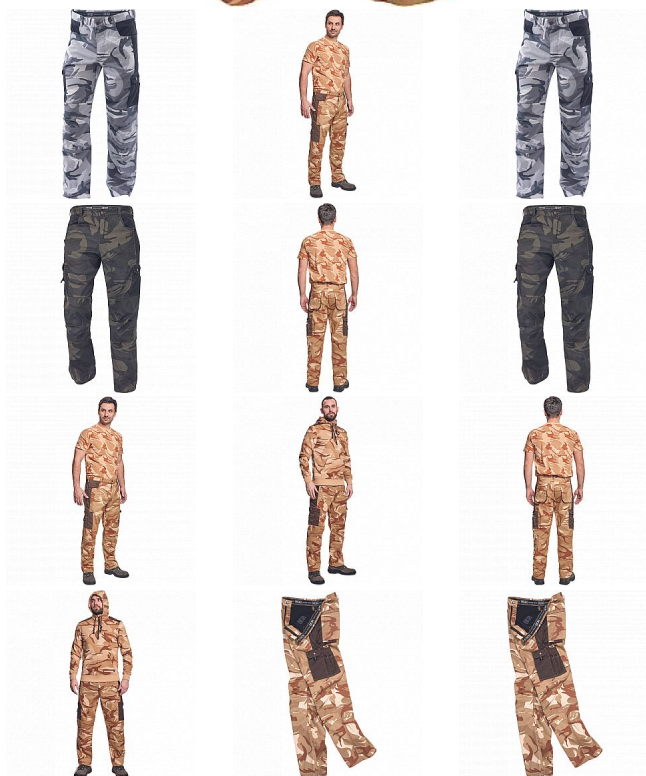

CRAMBE kalhoty béžová camou

» PRACOVNÍ ODĚVY » Kalhoty » Kalhoty » CRAMBE kalhoty béžová camou

Kód zboží 1027000231

EAN 8591806235410

Značka CERVA

Na skladě: U dodavatele
U dodavatele: 9 KS

CRAMBE kalhoty béžová camou

» PRACOVNÍ ODĚVY » Kalhoty » Kalhoty » CRAMBE kalhoty béžová camou

Popis

• pánské kalhoty z lehkého twillu v modních maskáčových barevných kombinacích • 6 funkčních kapes • zesílená část kolen

Parametry

Značka	CERVA
Materiál	Svrchní materiál: 65% polyester, 35% bavlna, 190 g/m ²
Barva	běžová
Pohlaví	Pánské
