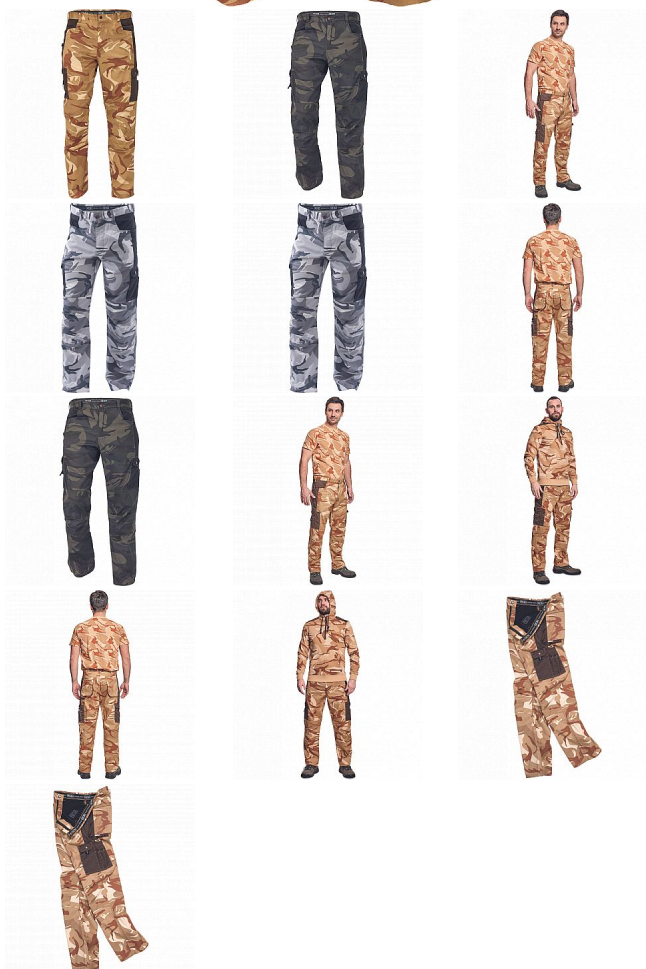

# CRAMBE kalhoty béžová camou

» PRACOVNÍ ODĚVY » Kalhoty » Kalhoty » CRAMBE kalhoty béžová camou

Kód zboží 1027000231

EAN 8591806235410

Značka CERVA

Na skladě: U dodavatele  
U dodavatele: 49 KS

# CRAMBE kalhoty béžová camou

» PRACOVNÍ ODĚVY » Kalhoty » Kalhoty » CRAMBE kalhoty béžová camou

## Popis

• pánské kalhoty z lehkého twillu v modních maskáčových barevných kombinacích • 6 funkčních kapes • zesílená část kolen

## Parametry

Značka	CERVA
Materiál	<b>Svrchní materiál:</b> 65% polyester, 35% bavlna, 190 g/m <sup>2</sup>
Barva	běžová
Pohlaví	Pánské