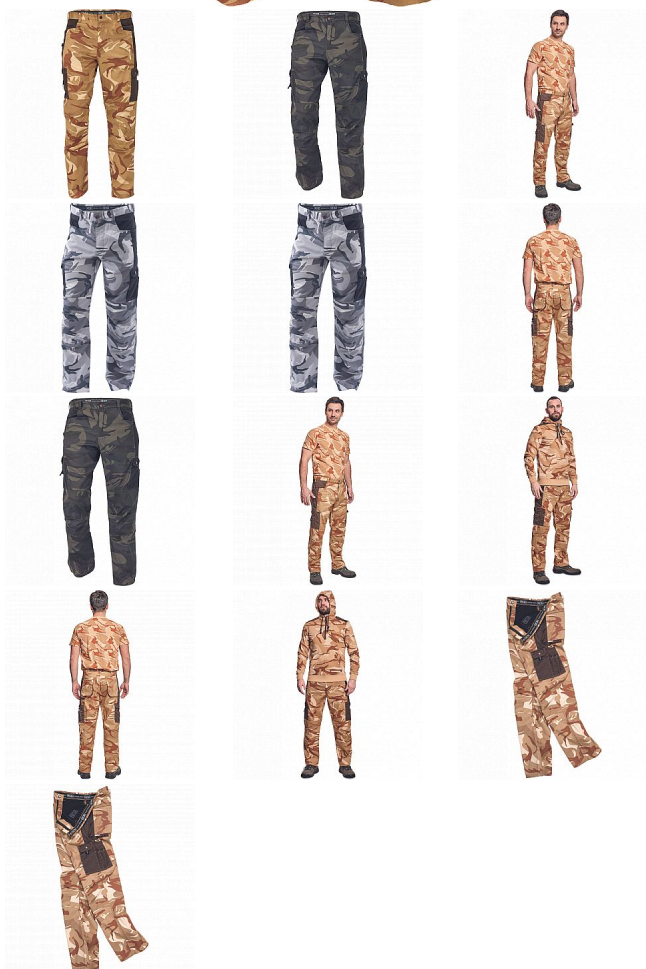

# CRAMBE kalhoty béžová camou

» PRACOVNÍ ODĚVY » Kalhoty » Kalhoty » CRAMBE kalhoty béžová camou

Kód zboží 1027000231

EAN 8591806235410

Značka CERVA

Na skladě: U dodavatele  
U dodavatele: 49 KS

# CRAMBE kalhoty béžová camou

» PRACOVNÍ ODĚVY » Kalhoty » Kalhoty » CRAMBE kalhoty béžová camou

## Popis

- pánské kalhoty z lehkého twillu v modních maskáčových barevných kombinacích
- 6 funkčních kapes
- zesílená část kolen

## Parametry

Značka	CERVA
Materiál	<b>Svrchní materiál:</b> 65% polyester, 35% bavlna, 190 g/m <sup>2</sup>
Barva	běžová
Pohlaví	Pánské