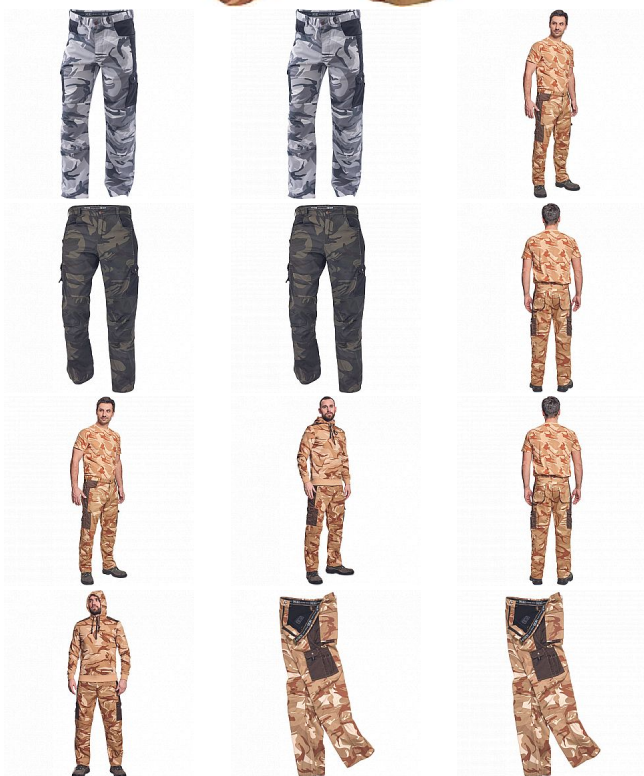

# CRAMBE kalhoty béžová camou

» PRACOVNÍ ODĚVY » Kalhoty » Kalhoty

Kód zboží 1027000231

Dodavatelské číslo 03020252W0xxx

Značka CERVA

Dostupnost: 169 KS

# CRAMBE kalhoty béžová camou

» PRACOVNÍ ODĚVY » Kalhoty » Kalhoty

## Popis

• pánské kalhoty z lehkého twillu v modních maskáčových barevných kombinacích • 6 funkčních kapes • zesílená část kolen

## Parametry

Značka	CERVA
Materiál	<b>Svrchní materiál:</b> 65% polyester, 35% bavlna, 190 g/m <sup>2</sup>
Barva	běžová
Pohlaví	Pánské