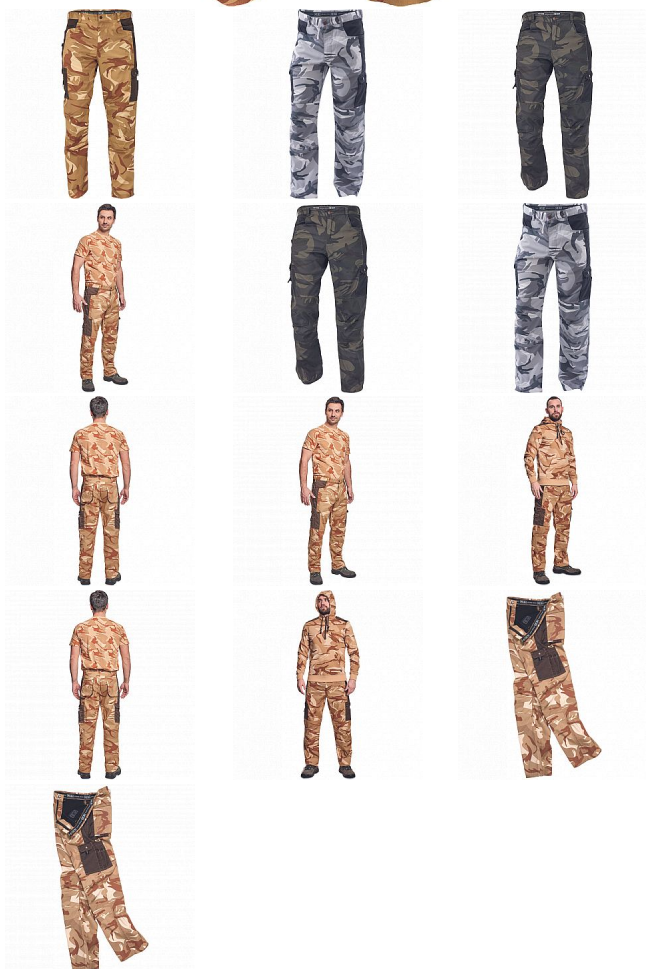

CRAMBE kalhoty béžová camou

» PRACOVNÍ ODEVY » Kalhoty » Kalhoty

Kód zboží

1027000231

Dodavatelské číslo

03020252W0xxx

Značka

CERVA

Dostupnost:

208 KS

CRAMBE kalhoty béžová camou

» PRACOVNÍ ODĚVY » Kalhoty » Kalhoty

Popis

- pánské kalhoty z lehkého twillu v modních maskáčových barevných kombinacích
- 6 funkčních kapes
- zesílená část kolen

Parametry

Značka	CERVA
Materiál	Svrchní materiál: 65% polyester, 35% bavlna, 190 g/m ²
Barva	běžová
Pohlaví	Pánské