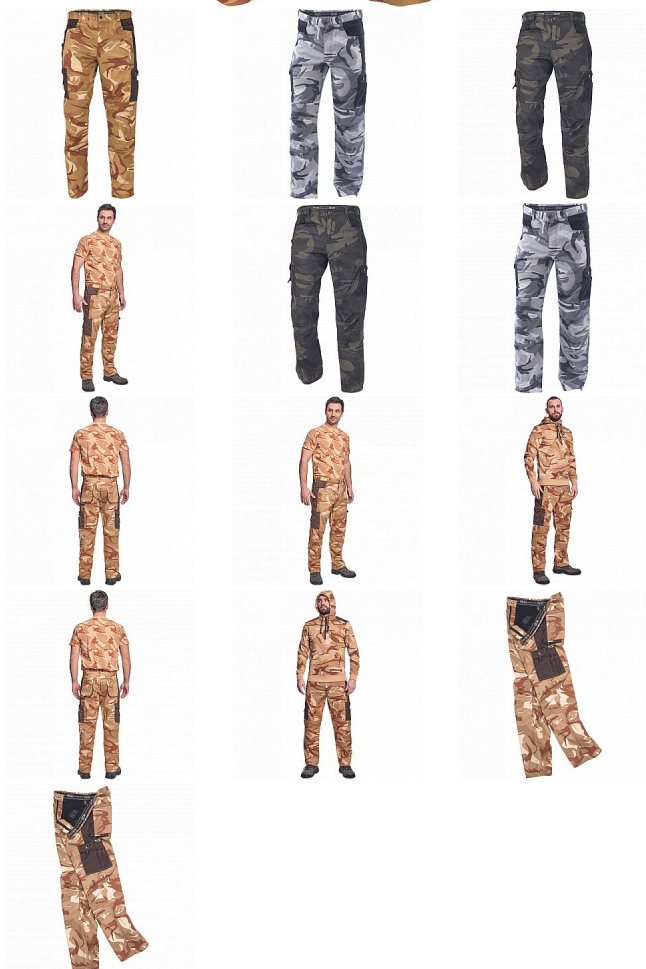

CRAMBE kalhoty béžová camou

» PRACOVNÍ ODEVY » Kalhoty » Kalhoty

Kód zboží 1027000231

Dodavatelské číslo 03020252W0xxx

Značka CERVA

Dostupnost: 208 KS

CRAMBE kalhoty béžová camou

» PRACOVNÍ ODĚVY » Kalhoty » Kalhoty

Popis

• pánské kalhoty z lehkého twillu v modních maskáčových barevných kombinacích • 6 funkčních kapes • zesílená část kolen

Parametry

Značka	CERVA
Materiál	Svrchní materiál: 65% polyester, 35% bavlna, 190 g/m ²
Barva	běžová
Pohlaví	Pánské