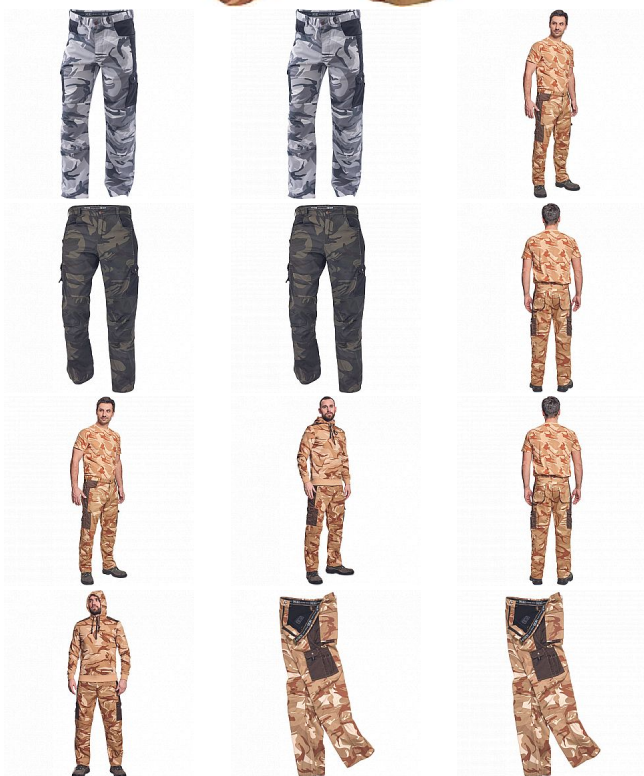

CRAMBE kalhoty béžová camou

» PRACOVNÍ ODĚVY » Kalhoty » Kalhoty

Kód zboží 1027000231

Dodavatelské číslo 03020252W0xxx

Značka CERVA

Dostupnost: 169 KS

CRAMBE kalhoty béžová camou

» PRACOVNÍ ODĚVY » Kalhoty » Kalhoty

Popis

- pánské kalhoty z lehkého twillu v modních maskáčových barevných kombinacích
- 6 funkčních kapes
- zesílená část kolen

Parametry

Značka	CERVA
Materiál	Svrchní materiál: 65% polyester, 35% bavlna, 190 g/m ²
Barva	běžová
Pohlaví	Pánské