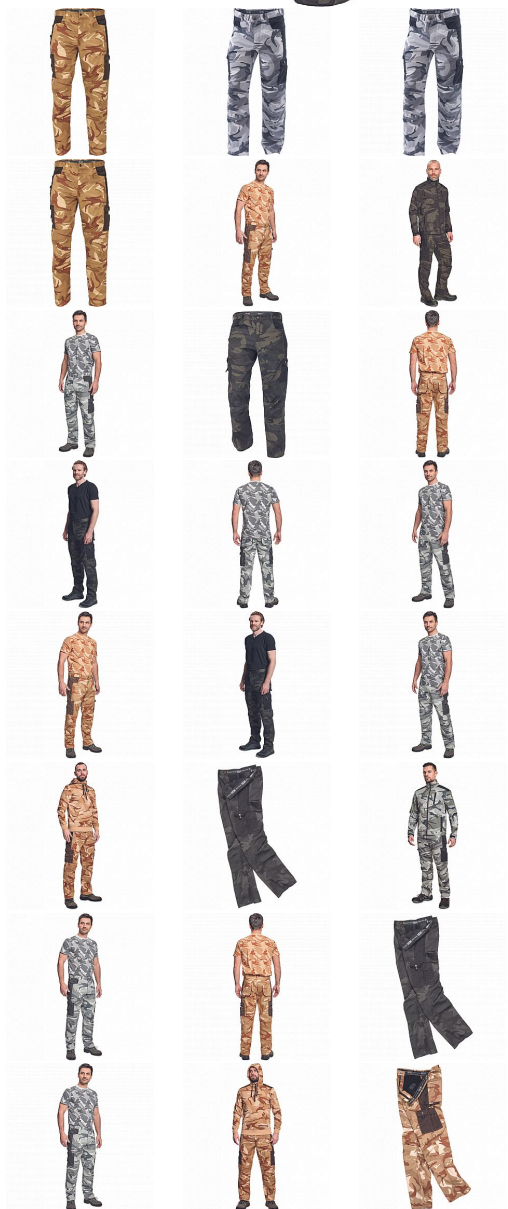

CRAMBE kalhoty camouflage

» PRACOVNÍ ODEVY » Kalhoty » Kalhoty

Kód zboží

10270002

Značka

CERVA

Na skladě:

40 ks

Na prodejně:

11 ks

U dodavatele:

4 415 ks