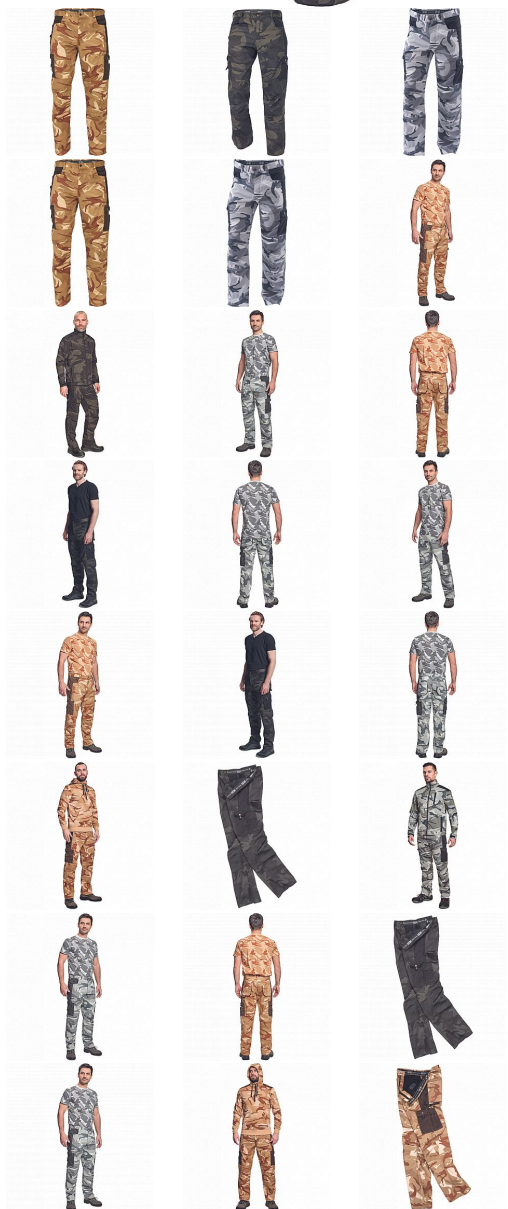

CRAMBE kalhoty camouflage

» PRACOVNÍ ODĚVY » Kalhoty » Kalhoty

Kód zboží

10270002

Značka

CERVA

Na skladě:

46 ks

Na prodejně:

11 ks

U dodavatele:

3 483 ks