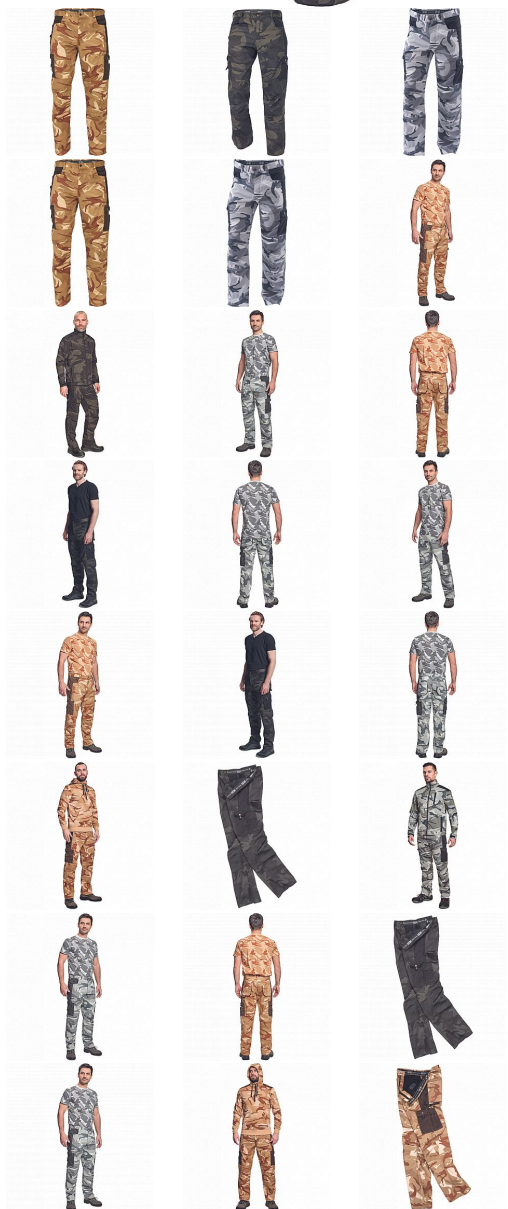

CRAMBE kalhoty camouflage

» PRACOVNÍ ODĚVY » Kalhoty » Kalhoty

Kód zboží

10270002

Značka

CERVA

Na skladě:

46 ks

Na prodejně:

11 ks

U dodavatele:

3 483 ks

CRAMBE kalhoty camouflage

» PRACOVNÍ ODĚVY » Kalhoty » Kalhoty

Popis

_ pánské kalhoty z lehkého twillu v modních maskáčových barevných kombinacích _ 6 funkčních kapes _ zesílená část kolen

Parametry

Značka

CERVA