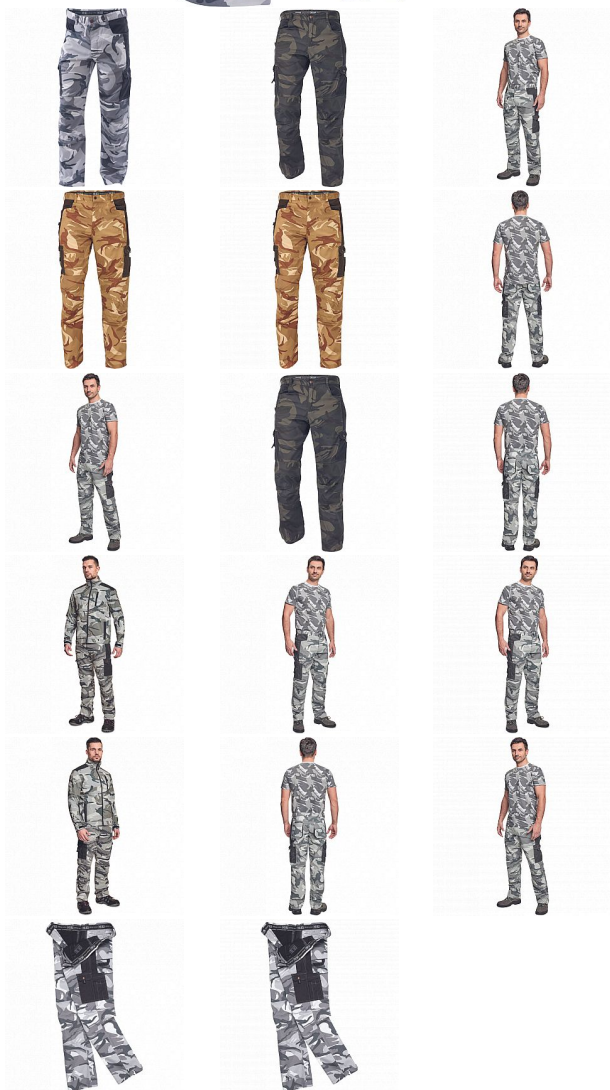

CRAMBE kalhoty šedá camou

» PRACOVNÍ ODĚVY » Kalhoty » Kalhoty » CRAMBE kalhoty šedá camou

Kód zboží

1027000256

EAN

8591806235366

Značka

CERVA

Na skladě:

U dodavatele

Na prodejně:

3 KS

U dodavatele:

138 KS

CRAMBE kalhoty šedá camou

» PRACOVNÍ ODĚVY » Kalhoty » Kalhoty » CRAMBE kalhoty šedá camou

Popis

• pánské kalhoty z lehkého twillu v modních maskáčových barevných kombinacích • 6 funkčních kapes • zesílená část kolen

Parametry

Značka	CERVA
Materiál	Svrchní materiál: 65% polyester, 35% bavlna, 190 g/m ²
Barva	šedá
Pohlaví	Pánské