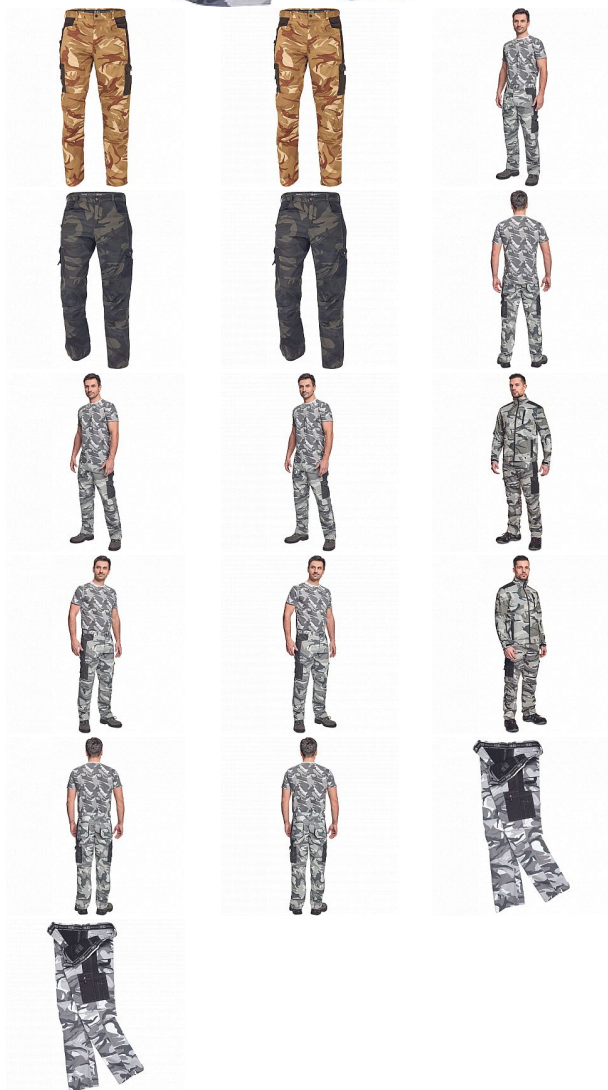

# CRAMBE kalhoty šedá camou

» PRACOVNÍ ODEVY » Kalhoty » Kalhoty

Kód zboží

1027000256

Dodavatelské číslo

03020252G5xxx

Značka

CERVA

Dostupnost:

1 046 KS

## Popis

• pánské kalhoty z lehkého twillu v modních maskáčových barevných kombinacích • 6 funkčních kapes • zesílená část kolen

## Parametry

Značka	CERVA
Materiál	<b>Svrchní materiál:</b> 65% polyester, 35% bavlna, 190 g/m <sup>2</sup>
Barva	šedá
Pohlaví	Pánské