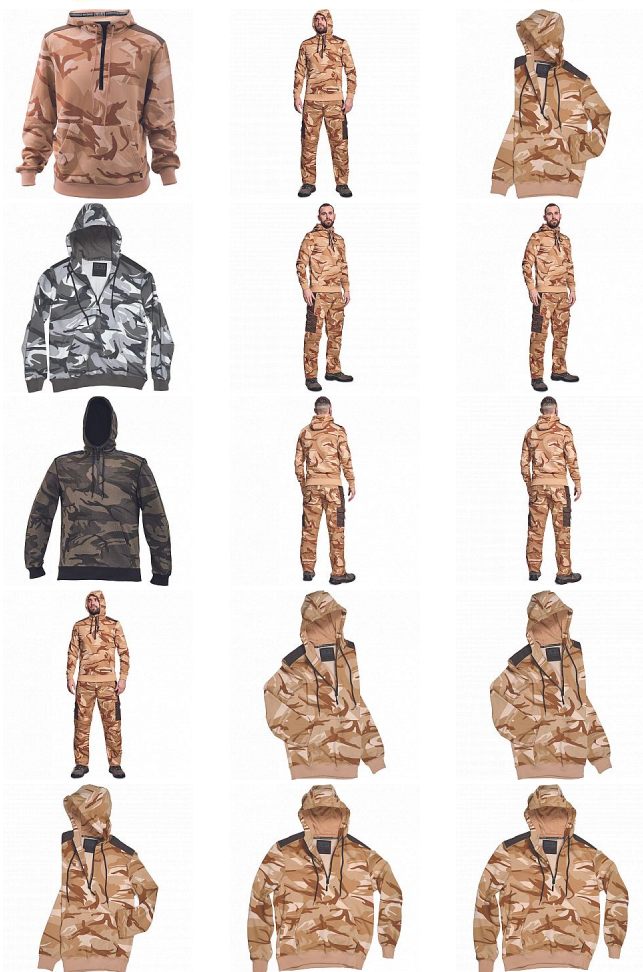

CRAMBE mikina béžová camou

» PRACOVNÍ ODĚVY » Mikiny, svetry » Mikiny » CRAMBE mikina béžová camou

Kód zboží 1024000331

EAN 8591806235304

Značka CERVA

Na skladě:

U dodavatele

U dodavatele:

72 KS