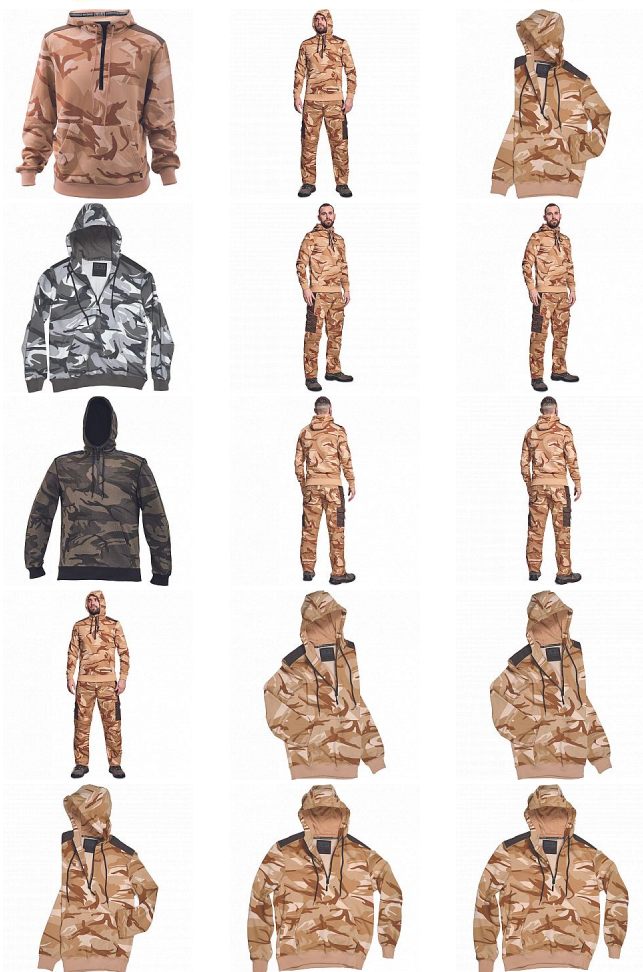

CRAMBE mikina béžová camou

» PRACOVNÍ ODĚVY » Mikiny, svetry » Mikiny » CRAMBE mikina béžová camou

Kód zboží 1024000331

EAN 8591806235304

Značka CERVA

Na skladě:

U dodavatele

U dodavatele:

72 KS

CRAMBE mikina béžová camou

» PRACOVNÍ ODĚVY » Mikiny, svetry » Mikiny » CRAMBE mikina béžová camou

Popis

- pánská mikina s kapucí
- velká přední klokaní kapsa
- zesílené části ramen
- elastické náplety na rukávech a spodním obvodu

Parametry

Značka	CERVA
Materiál	Svrchní materiál: 65% polyester, 35% bavlna, 340 g/m ²
Barva	běžová
Pohlaví	Unisex