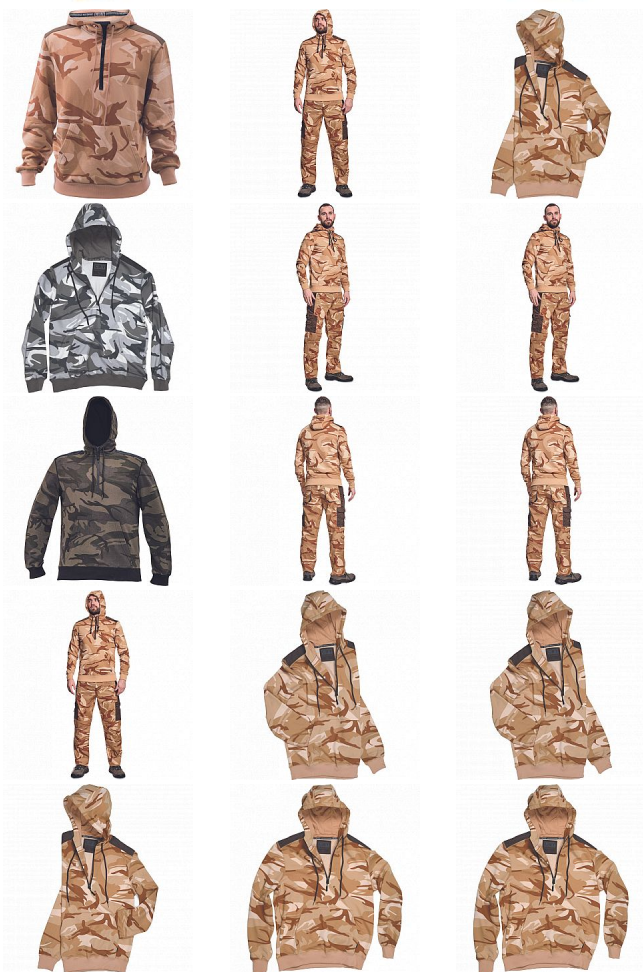

CRAMBE mikina béžová camou

» PRACOVNÍ ODĚVY » Mikiny, svetry » Mikiny » CRAMBE mikina béžová camou

| | |
|-----------|---------------|
| Kód zboží | 1024000331 |
| EAN | 8591806235274 |
| Značka | CERVA |

| | |
|---------------|--------------|
| Na skladě: | U dodavatele |
| Na prodejně: | 2 KS |
| U dodavatele: | 214 KS |

CRAMBE mikina béžová camou

» PRACOVNÍ ODĚVY » Mikiny, svetry » Mikiny » CRAMBE mikina béžová camou

Popis

- pánská mikina s kapucí
- velká přední klokaní kapsa
- zesílené části ramen
- elastické náplety na rukávech a spodním obvodu

Parametry

| | |
|----------|--|
| Značka | CERVA |
| Materiál | Svrchní materiál: 65% polyester, 35% bavlna, 340 g/m ² |
| Barva | běžová |
| Pohlaví | Unisex |