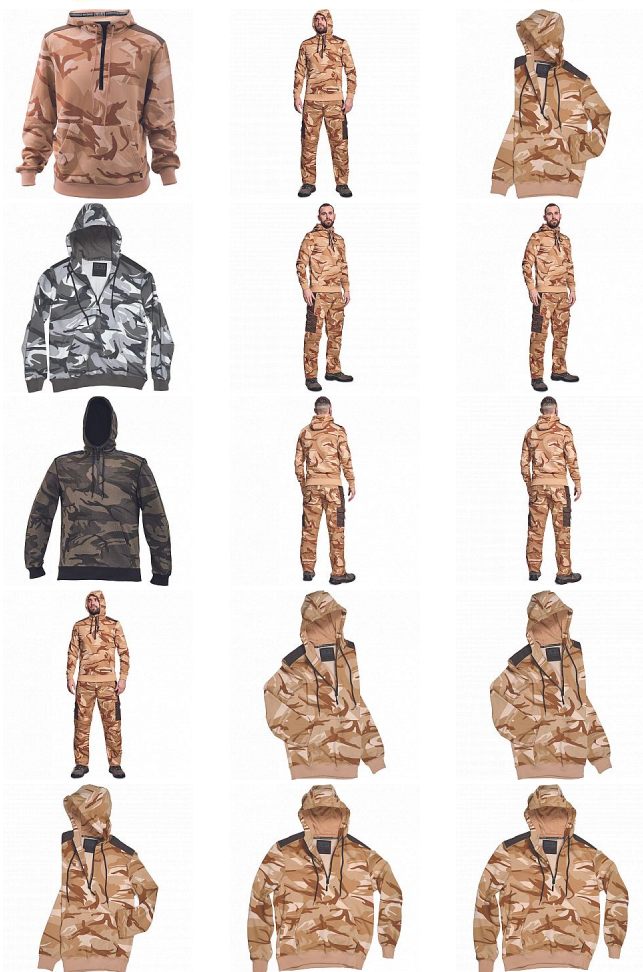

CRAMBE mikina béžová camou

» PRACOVNÍ ODĚVY » Mikiny, svetry » Mikiny » CRAMBE mikina béžová camou

Kód zboží 1024000331

EAN 8591806235267

Značka CERVA

Na skladě:

U dodavatele

U dodavatele:

172 KS

CRAMBE mikina béžová camou

» PRACOVNÍ ODĚVY » Mikiny, svetry » Mikiny » CRAMBE mikina béžová camou

Popis

- pánská mikina s kapucí
- velká přední klokaní kapsa
- zesílené části ramen
- elastické náplety na rukávech a spodním obvodu

Parametry

Značka	CERVA
Materiál	Svrchní materiál: 65% polyester, 35% bavlna, 340 g/m ²
Barva	běžová
Pohlaví	Unisex