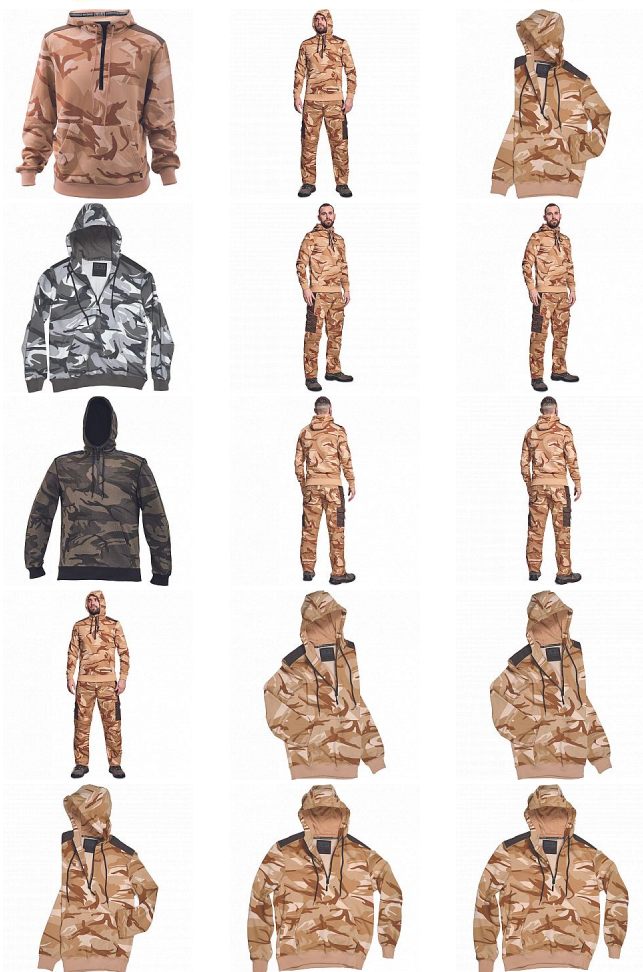

CRAMBE mikina béžová camou

» PRACOVNÍ ODĚVY » Mikiny, svetry » Mikiny » CRAMBE mikina béžová camou

Kód zboží 1024000331

EAN 8591806235267

Značka CERVA

Na skladě:

U dodavatele

U dodavatele:

172 KS

CRAMBE mikina béžová camou

» PRACOVNÍ ODĚVY » Mikiny, svetry » Mikiny » CRAMBE mikina béžová camou

Popis

- pánská mikina s kapucí
- velká přední klokaní kapsa
- zesílené části ramen
- elastické náplety na rukávech a spodním obvodu

Parametry

Značka	CERVA
Materiál	Svrchní materiál: 65% polyester, 35% bavlna, 340 g/m ²
Barva	běžová
Pohlaví	Unisex
