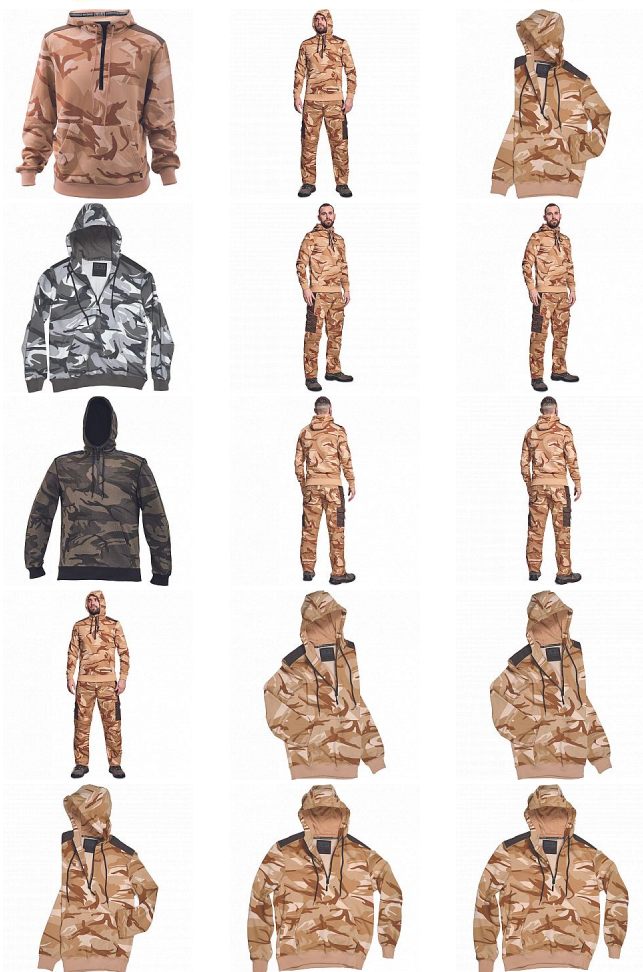

CRAMBE mikina béžová camou

» PRACOVNÍ ODĚVY » Mikiny, svetry » Mikiny » CRAMBE mikina béžová camou

Kód zboží 1024000331

EAN 8591806235250

Značka CERVA

Na skladě:

U dodavatele

U dodavatele:

115 KS