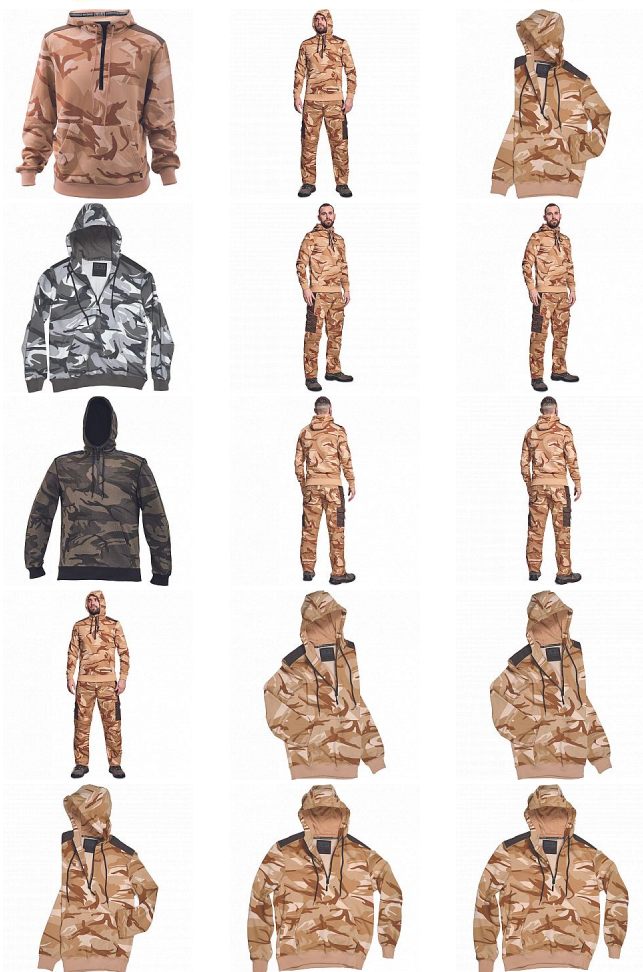

CRAMBE mikina béžová camou

» PRACOVNÍ ODĚVY » Mikiny, svetry » Mikiny » CRAMBE mikina béžová camou

Kód zboží 1024000331

EAN 8591806235281

Značka CERVA

Na skladě:

U dodavatele

U dodavatele:

224 KS

CRAMBE mikina béžová camou

» PRACOVNÍ ODĚVY » Mikiny, svetry » Mikiny » CRAMBE mikina béžová camou

Popis

- pánská mikina s kapucí
- velká přední klokaní kapsa
- zesílené části ramen
- elastické náplety na rukávech a spodním obvodu

Parametry

| | |
|----------|--|
| Značka | CERVA |
| Materiál | Svrchní materiál: 65% polyester, 35% bavlna, 340 g/m ² |
| Barva | běžová |
| Pohlaví | Unisex |
