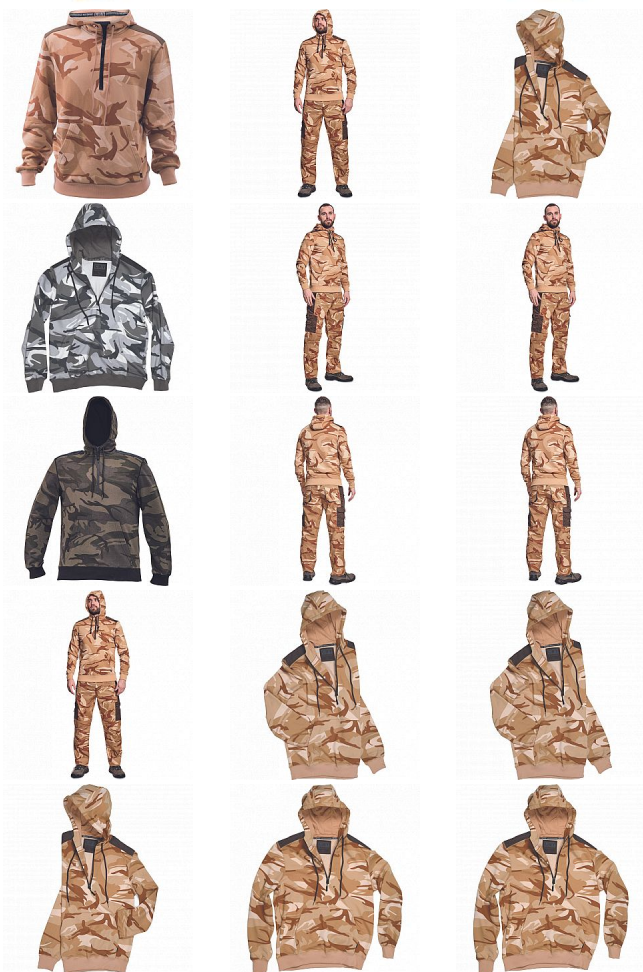

CRAMBE mikina béžová camou

» PRACOVNÍ ODĚVY » Mikiny, svetry » Mikiny » CRAMBE mikina béžová camou

Kód zboží 1024000331

EAN 8591806235281

Značka CERVA

Na skladě: U dodavatele
U dodavatele: 224 KS

CRAMBE mikina béžová camou

» PRACOVNÍ ODĚVY » Mikiny, svetry » Mikiny » CRAMBE mikina béžová camou

Popis

- pánská mikina s kapucí
- velká přední klokaní kapsa
- zesílené části ramen
- elastické náplety na rukávech a spodním obvodu

Parametry

Značka	CERVA
Materiál	Svrchní materiál: 65% polyester, 35% bavlna, 340 g/m ²
Barva	běžová
Pohlaví	Unisex
