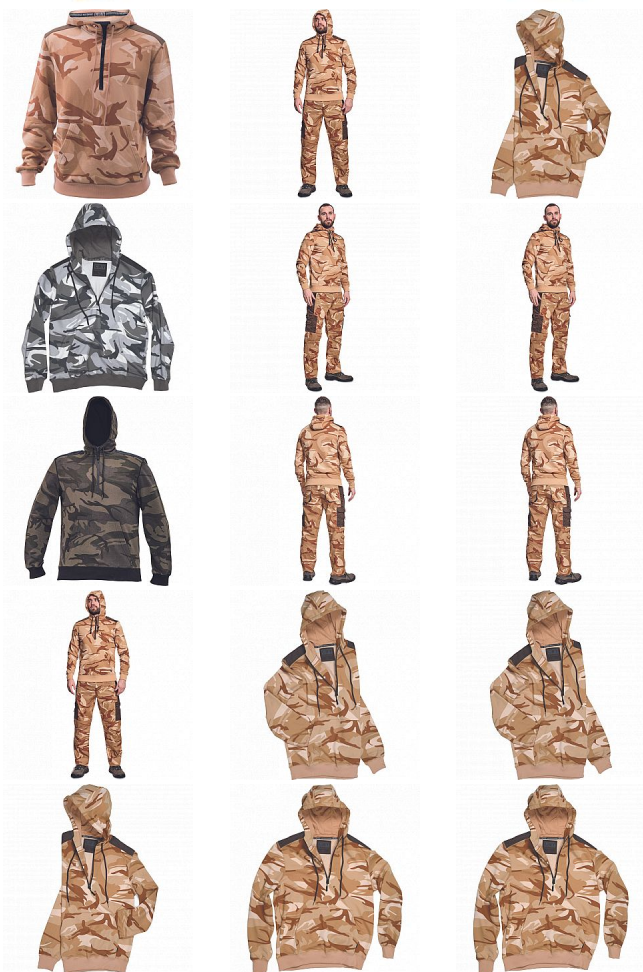

CRAMBE mikina béžová camou

» PRACOVNÍ ODĚVY » Mikiny, svetry » Mikiny » CRAMBE mikina béžová camou

Kód zboží 1024000331

EAN 8591806238602

Značka CERVA

Na skladě: U dodavatele
U dodavatele: 41 KS

CRAMBE mikina béžová camou

» PRACOVNÍ ODĚVY » Mikiny, svetry » Mikiny » CRAMBE mikina béžová camou

Popis

- pánská mikina s kapucí
- velká přední klokaní kapsa
- zesílené části ramen
- elastické náplety na rukávech a spodním obvodu

Parametry

Značka	CERVA
Materiál	Svrchní materiál: 65% polyester, 35% bavlna, 340 g/m ²
Barva	běžová
Pohlaví	Unisex
