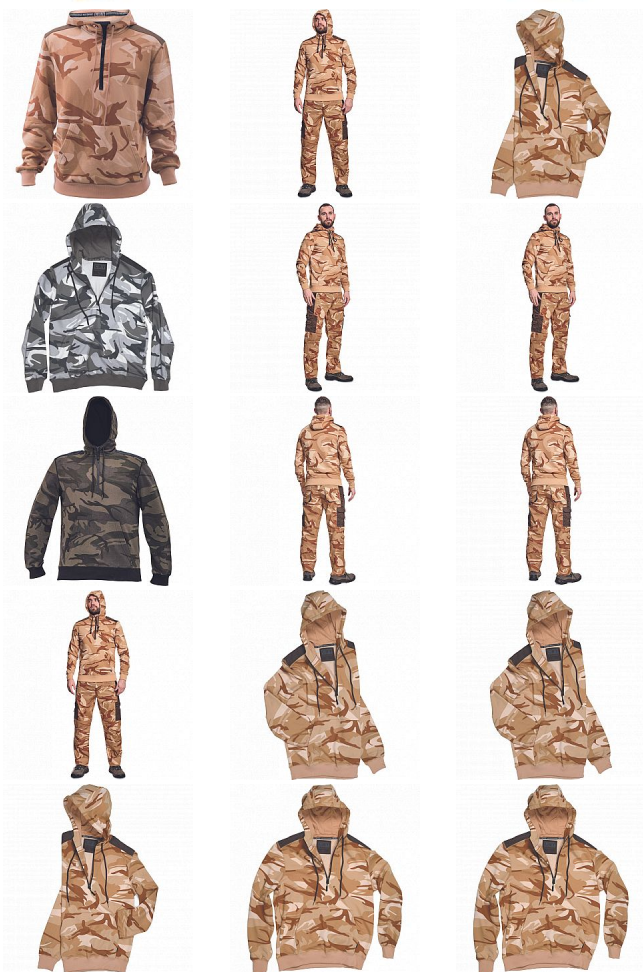

# CRAMBE mikina béžová camou

» PRACOVNÍ ODĚVY » Mikiny, svetry » Mikiny » CRAMBE mikina béžová camou

Kód zboží	1024000331
EAN	8591806235298
Značka	CERVA

Na skladě:	U dodavatele
Na prodejně:	2 KS
U dodavatele:	203 KS

# CRAMBE mikina béžová camou

» PRACOVNÍ ODĚVY » Mikiny, svetry » Mikiny » CRAMBE mikina béžová camou

## Popis

- pánská mikina s kapucí
- velká přední klokaní kapsa
- zesílené části ramen
- elastické náplety na rukávech a spodním obvodu

## Parametry

Značka	CERVA
Materiál	<b>Svrchní materiál:</b> 65% polyester, 35% bavlna, 340 g/m <sup>2</sup>
Barva	běžová
Pohlaví	Unisex

---