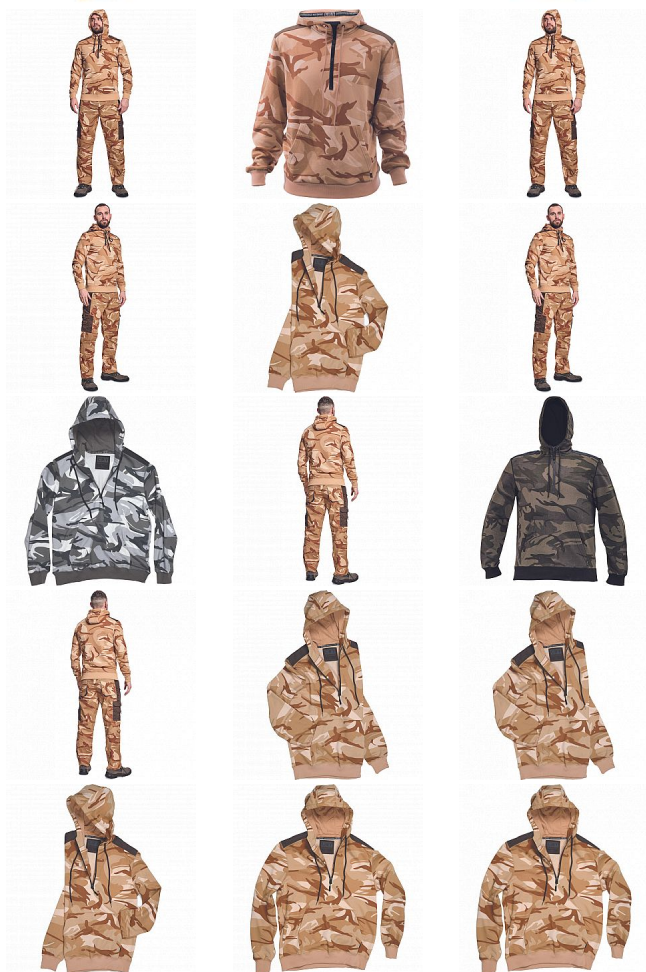

CRAMBE mikina béžová camou

» PRACOVNÍ ODĚVY » Mikiny, svetry » Mikiny

Kód zboží 1024000331

Dodavatelské číslo 03060028W0xxx

Značka CERVA

Dostupnost: 1 049 KS

CRAMBE mikina béžová camou

» PRACOVNÍ ODĚVY » Mikiny, svetry » Mikiny

Popis

- pánská mikina s kapucí
- velká přední klokaní kapsa
- zesílené části ramen
- elastické náplety na rukávech a spodním obvodu

Parametry

Značka	CERVA
Materiál	Svrchní materiál: 65% polyester, 35% bavlna, 340 g/m ²
Barva	běžová
Pohlaví	Unisex