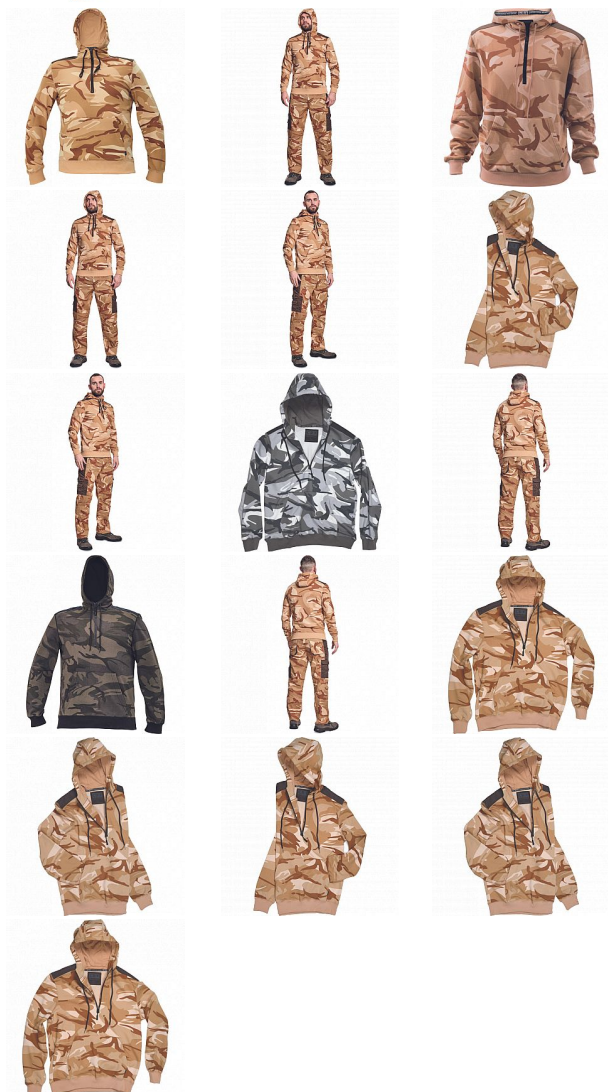

CRAMBE mikina béžová camou

» PRACOVNÍ ODĚVY » Mikiny, svetry » Mikiny

Kód zboží

1024000331

Dodavatelské číslo

03060028W0xxx

Značka

CERVA

Dostupnost:

1 044 KS