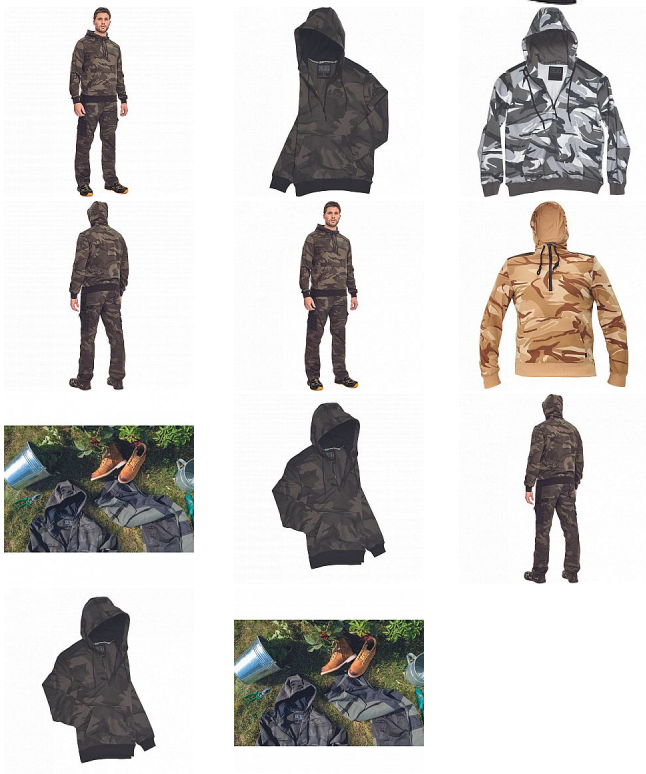

CRAMBE mikina camouflage

» PRACOVNÍ ODĚVY » Mikiny, svetry » Mikiny » CRAMBE mikina camouflage

Kód zboží	1024000355
EAN	8591806215184
Značka	CERVA

Na skladě:	U dodavatele
Na prodejně:	1 KS
U dodavatele:	20 KS

CRAMBE mikina camouflage

» PRACOVNÍ ODĚVY » Mikiny, svetry » Mikiny » CRAMBE mikina camouflage

Popis

• pánská mikina s kapucí • velká přední klokaní kapsa • zesílené části ramen • elastické náplety na rukávech a spodním obvodu

Parametry

Značka	CERVA
Materiál	Svrchní materiál: 65% polyester, 35% bavlna, 340 g/m ²
Barva	zelená
Pohlaví	Unisex