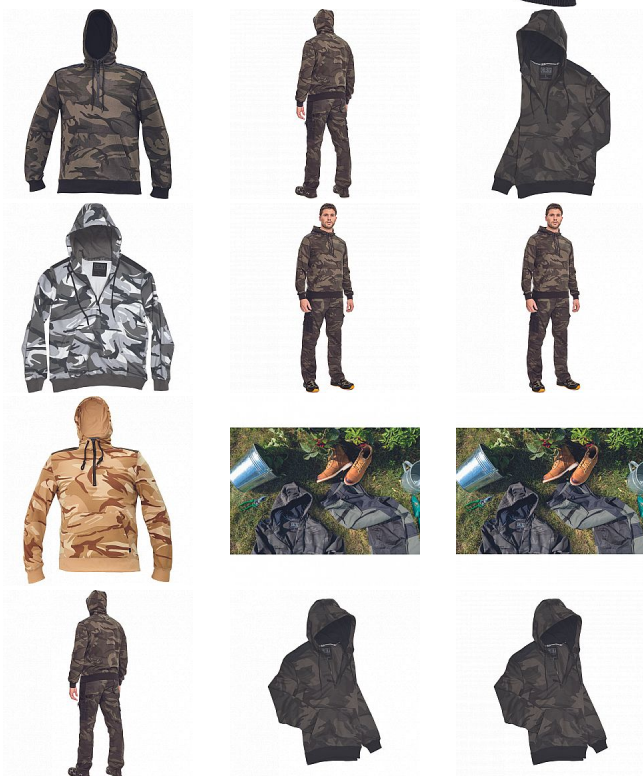

CRAMBE mikina camouflage

» PRACOVNÍ ODĚVY » Mikiny, svetry » Mikiny » CRAMBE mikina camouflage

Kód zboží	1024000355
EAN	8591806215184
Značka	CERVA

Na skladě:	U dodavatele
Na prodejně:	1 KS
U dodavatele:	17 KS

CRAMBE mikina camouflage

» PRACOVNÍ ODĚVY » Mikiny, svetry » Mikiny » CRAMBE mikina camouflage

Popis

• pánská mikina s kapucí • velká přední klokaní kapsa • zesílené části ramen • elastické náplety na rukávech a spodním obvodu

Parametry

Značka	CERVA
Materiál	Svrchní materiál: 65% polyester, 35% bavlna, 340 g/m ²
Barva	zelená
Pohlaví	Unisex