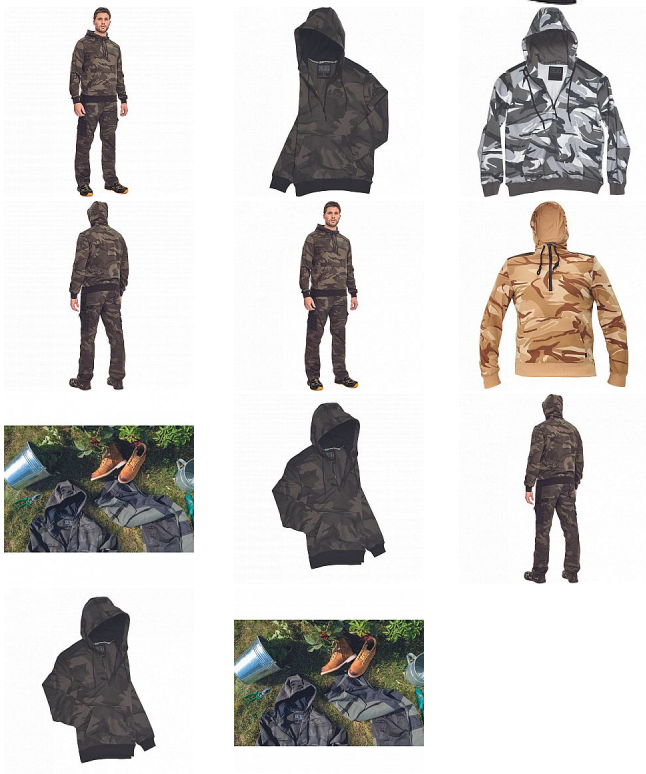

# CRAMBE mikina camouflage

» PRACOVNÍ ODĚVY » Mikiny, svetry » Mikiny » CRAMBE mikina camouflage

Kód zboží	1024000355
EAN	8591806215184
Značka	CERVA

Na skladě:	U dodavatele
Na prodejně:	1 KS
U dodavatele:	20 KS

# CRAMBE mikina camouflage

» PRACOVNÍ ODĚVY » Mikiny, svetry » Mikiny » CRAMBE mikina camouflage

## Popis

• pánská mikina s kapucí • velká přední klokaní kapsa • zesílené části ramen • elastické náplety na rukávech a spodním obvodu

## Parametry

Značka	CERVA
Materiál	<b>Svrchní materiál:</b> 65% polyester, 35% bavlna, 340 g/m <sup>2</sup>
Barva	zelená
Pohlaví	Unisex