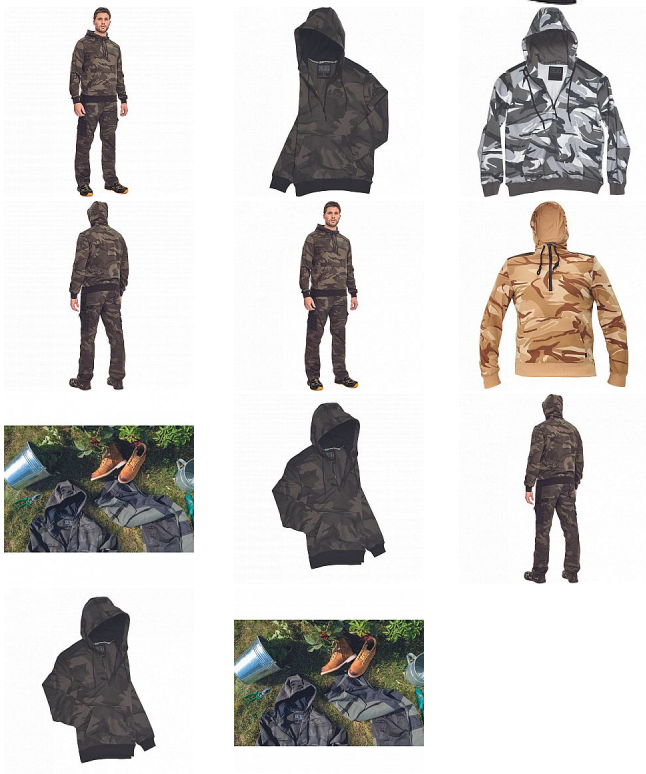

CRAMBE mikina camouflage

» PRACOVNÍ ODĚVY » Mikiny, svetry » Mikiny » CRAMBE mikina camouflage

Kód zboží	1024000355
EAN	8591806215153
Značka	CERVA

Na skladě:	U dodavatele
Na prodejně:	1 KS
U dodavatele:	302 KS

CRAMBE mikina camouflage

» PRACOVNÍ ODĚVY » Mikiny, svetry » Mikiny » CRAMBE mikina camouflage

Popis

- pánská mikina s kapucí
- velká přední klokaní kapsa
- zesílené části ramen
- elastické náplety na rukávech a spodním obvodu

Parametry

Značka	CERVA
Materiál	Svrchní materiál: 65% polyester, 35% bavlna, 340 g/m ²
Barva	zelená
Pohlaví	Unisex