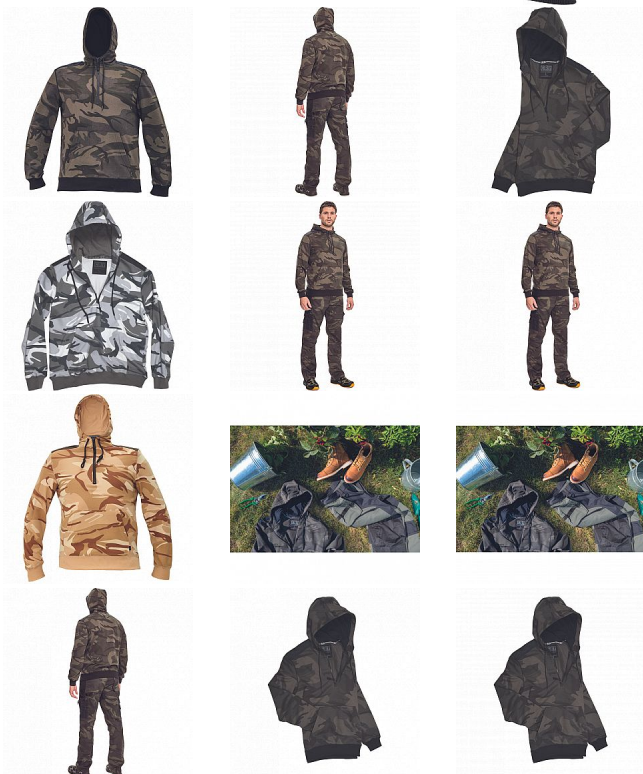

CRAMBE mikina camouflage

» PRACOVNÍ ODĚVY » Mikiny, svetry » Mikiny » CRAMBE mikina camouflage

Kód zboží	1024000355
EAN	8591806215153
Značka	CERVA

Na skladě:	U dodavatele
Na prodejně:	1 KS
U dodavatele:	397 KS

CRAMBE mikina camouflage

» PRACOVNÍ ODĚVY » Mikiny, svetry » Mikiny » CRAMBE mikina camouflage

Popis

- pánská mikina s kapucí
- velká přední klokaní kapsa
- zesílené části ramen
- elastické náplety na rukávech a spodním obvodu

Parametry

Značka	CERVA
Materiál	Svrchní materiál: 65% polyester, 35% bavlna, 340 g/m ²
Barva	zelená
Pohlaví	Unisex