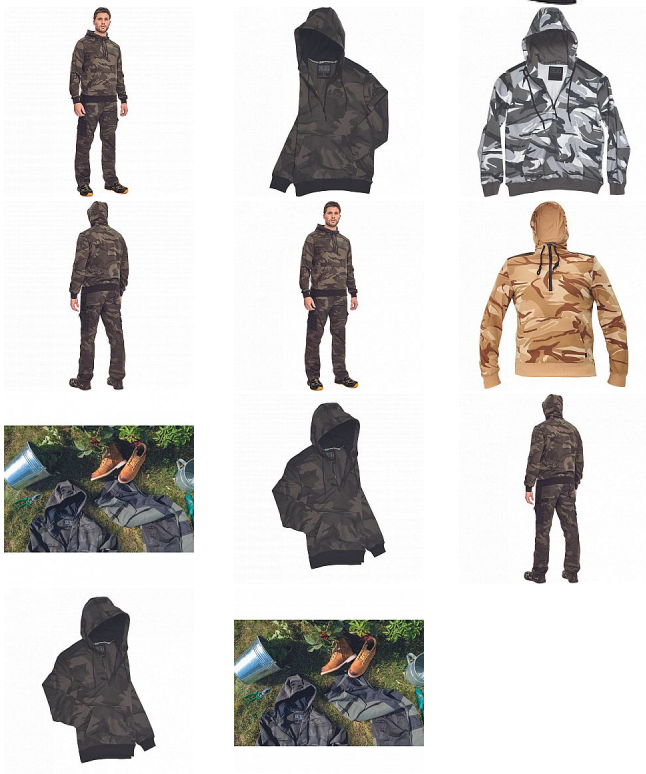

# CRAMBE mikina camouflage

» PRACOVNÍ ODĚVY » Mikiny, svetry » Mikiny » CRAMBE mikina camouflage

Kód zboží	1024000355
EAN	8591806215146
Značka	CERVA

Na skladě:	U dodavatele
Na prodejně:	1 KS
U dodavatele:	220 KS

# CRAMBE mikina camouflage

» PRACOVNÍ ODĚVY » Mikiny, svetry » Mikiny » CRAMBE mikina camouflage

## Popis

- pánská mikina s kapucí
- velká přední klokaní kapsa
- zesílené části ramen
- elastické náplety na rukávech a spodním obvodu

## Parametry

Značka	CERVA
Materiál	<b>Svrchní materiál:</b> 65% polyester, 35% bavlna, 340 g/m <sup>2</sup>
Barva	zelená
Pohlaví	Unisex