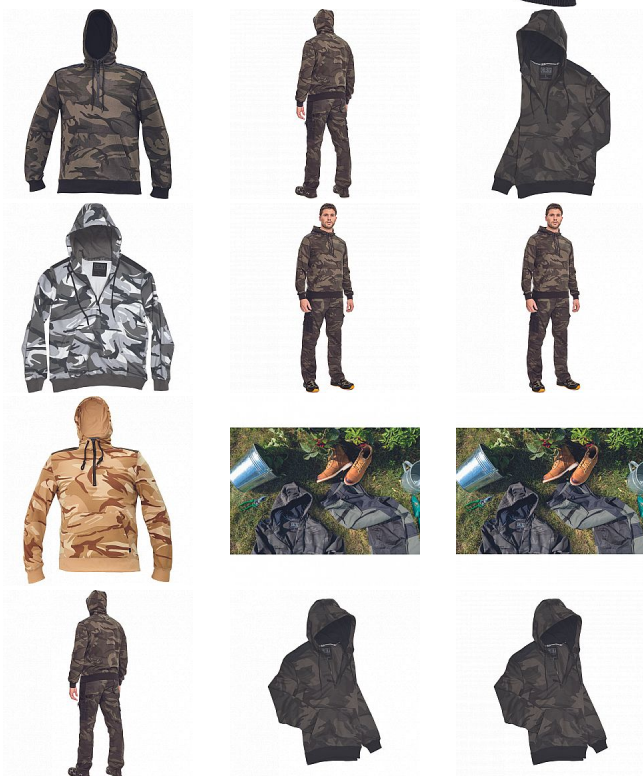

CRAMBE mikina camouflage

» PRACOVNÍ ODĚVY » Mikiny, svetry » Mikiny » CRAMBE mikina camouflage

Kód zboží	1024000355
EAN	8591806215146
Značka	CERVA

Na skladě:	U dodavatele
Na prodejně:	1 KS
U dodavatele:	238 KS

CRAMBE mikina camouflage

» PRACOVNÍ ODĚVY » Mikiny, svetry » Mikiny » CRAMBE mikina camouflage

Popis

• pánská mikina s kapucí • velká přední klokaní kapsa • zesílené části ramen • elastické náplety na rukávech a spodním obvodu

Parametry

Značka	CERVA
Materiál	Svrchní materiál: 65% polyester, 35% bavlna, 340 g/m ²
Barva	zelená
Pohlaví	Unisex