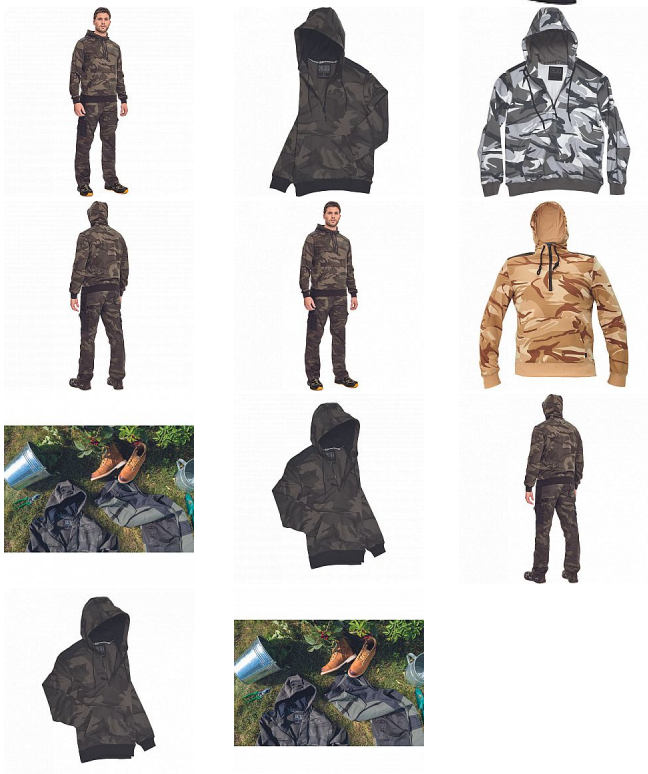

# CRAMBE mikina camouflage

» PRACOVNÍ ODĚVY » Mikiny, svetry » Mikiny » CRAMBE mikina camouflage

Kód zboží	1024000355
EAN	8591806215146
Značka	CERVA

Na skladě:	U dodavatele
Na prodejně:	1 KS
U dodavatele:	220 KS

# CRAMBE mikina camouflage

» PRACOVNÍ ODĚVY » Mikiny, svetry » Mikiny » CRAMBE mikina camouflage

## Popis

- pánská mikina s kapucí
- velká přední klokaní kapsa
- zesílené části ramen
- elastické náplety na rukávech a spodním obvodu

## Parametry

Značka	CERVA
Materiál	<b>Svrchní materiál:</b> 65% polyester, 35% bavlna, 340 g/m <sup>2</sup>
Barva	zelená
Pohlaví	Unisex

---