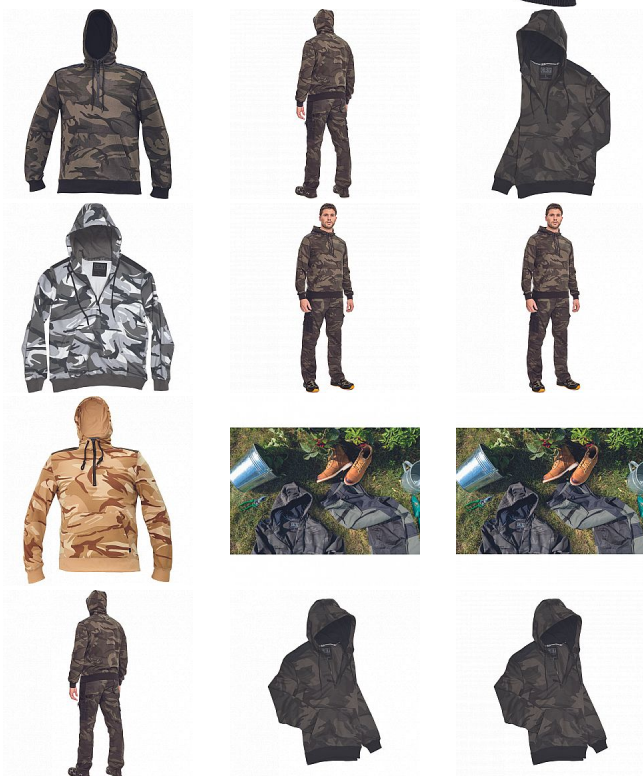

# CRAMBE mikina camouflage

» PRACOVNÍ ODĚVY » Mikiny, svetry » Mikiny » CRAMBE mikina camouflage

Kód zboží	1024000355
EAN	8591806215146
Značka	CERVA

Na skladě:	U dodavatele
Na prodejně:	1 KS
U dodavatele:	238 KS

# CRAMBE mikina camouflage

» PRACOVNÍ ODĚVY » Mikiny, svetry » Mikiny » CRAMBE mikina camouflage

## Popis

- pánská mikina s kapucí
- velká přední klokaní kapsa
- zesílené části ramen
- elastické náplety na rukávech a spodním obvodu

## Parametry

Značka	CERVA
Materiál	<b>Svrchní materiál:</b> 65% polyester, 35% bavlna, 340 g/m <sup>2</sup>
Barva	zelená
Pohlaví	Unisex

---