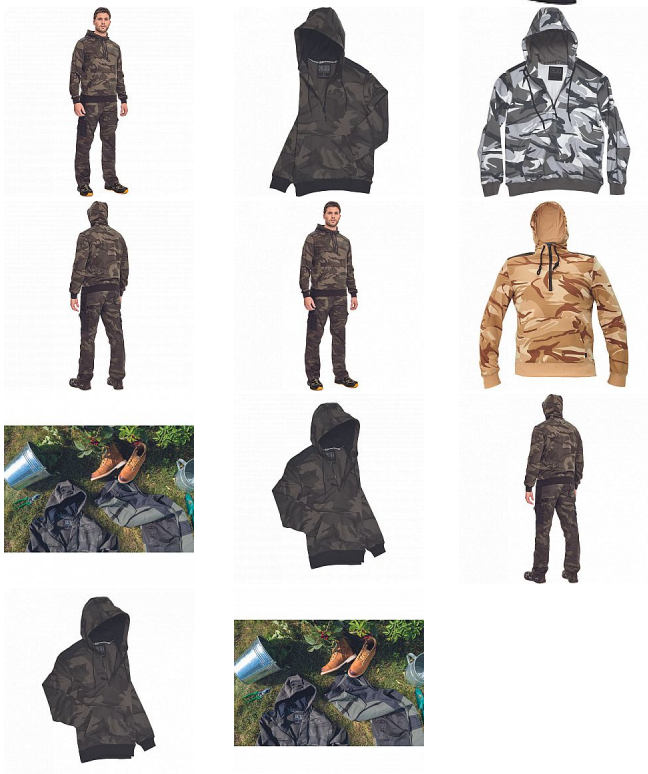

CRAMBE mikina camouflage

» PRACOVNÍ ODĚVY » Mikiny, svetry » Mikiny » CRAMBE mikina camouflage

Kód zboží	1024000355
EAN	8591806215139
Značka	CERVA

Na skladě:	U dodavatele
Na prodejně:	1 KS
U dodavatele:	148 KS

CRAMBE mikina camouflage

» PRACOVNÍ ODĚVY » Mikiny, svetry » Mikiny » CRAMBE mikina camouflage

Popis

• pánská mikina s kapucí • velká přední klokaní kapsa • zesílené části ramen • elastické náplety na rukávech a spodním obvodu

Parametry

Značka	CERVA
Materiál	Svrchní materiál: 65% polyester, 35% bavlna, 340 g/m ²
Barva	zelená
Pohlaví	Unisex