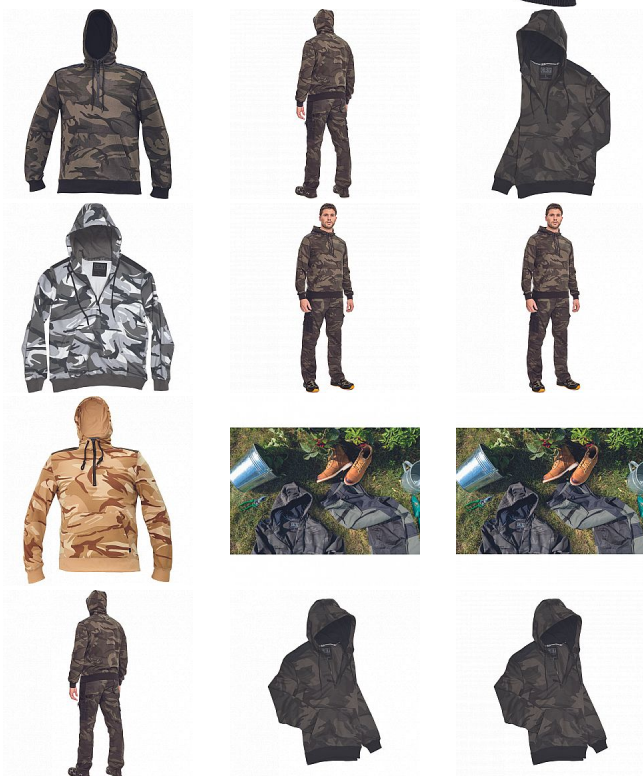

CRAMBE mikina camouflage

» PRACOVNÍ ODĚVY » Mikiny, svetry » Mikiny » CRAMBE mikina camouflage

Kód zboží	1024000355
EAN	8591806215139
Značka	CERVA

Na skladě:	U dodavatele
Na prodejně:	1 KS
U dodavatele:	303 KS

CRAMBE mikina camouflage

» PRACOVNÍ ODĚVY » Mikiny, svetry » Mikiny » CRAMBE mikina camouflage

Popis

- pánská mikina s kapucí
- velká přední klokaní kapsa
- zesílené části ramen
- elastické náplety na rukávech a spodním obvodu

Parametry

Značka	CERVA
Materiál	Svrchní materiál: 65% polyester, 35% bavlna, 340 g/m ²
Barva	zelená
Pohlaví	Unisex
