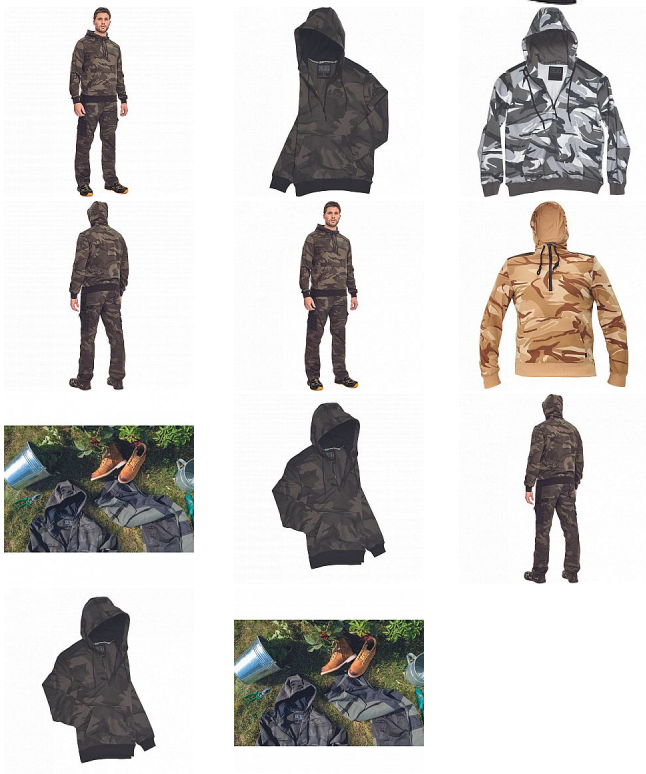

# CRAMBE mikina camouflage

» PRACOVNÍ ODĚVY » Mikiny, svetry » Mikiny » CRAMBE mikina camouflage

Kód zboží	1024000355
EAN	8591806215139
Značka	CERVA

Na skladě:	U dodavatele
Na prodejně:	1 KS
U dodavatele:	148 KS

# CRAMBE mikina camouflage

» PRACOVNÍ ODĚVY » Mikiny, svetry » Mikiny » CRAMBE mikina camouflage

## Popis

- pánská mikina s kapucí
- velká přední klokaní kapsa
- zesílené části ramen
- elastické náplety na rukávech a spodním obvodu

## Parametry

Značka	CERVA
Materiál	<b>Svrchní materiál:</b> 65% polyester, 35% bavlna, 340 g/m <sup>2</sup>
Barva	zelená
Pohlaví	Unisex