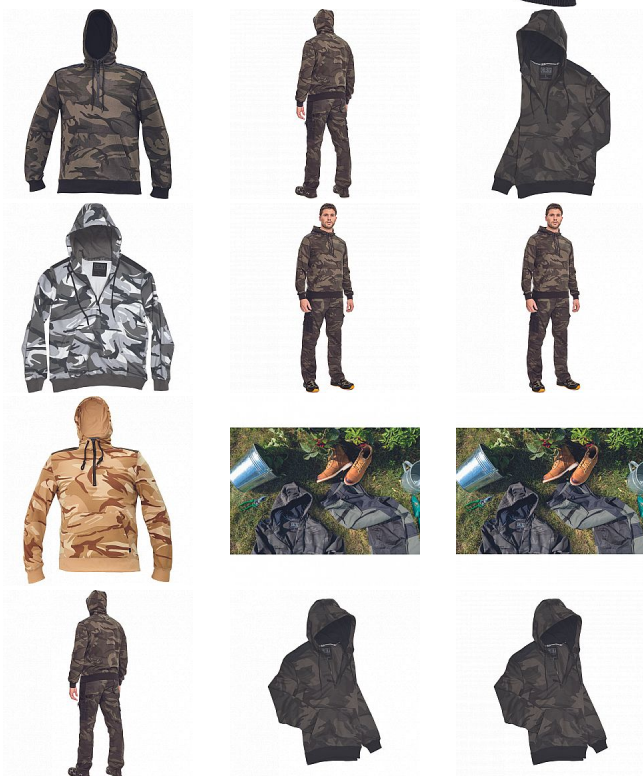

# CRAMBE mikina camouflage

» PRACOVNÍ ODĚVY » Mikiny, svetry » Mikiny » CRAMBE mikina camouflage

Kód zboží	1024000355
EAN	8591806215139
Značka	CERVA

Na skladě:	U dodavatele
Na prodejně:	1 KS
U dodavatele:	303 KS

# CRAMBE mikina camouflage

» PRACOVNÍ ODĚVY » Mikiny, svetry » Mikiny » CRAMBE mikina camouflage

## Popis

- pánská mikina s kapucí
- velká přední klokaní kapsa
- zesílené části ramen
- elastické náplety na rukávech a spodním obvodu

## Parametry

Značka	CERVA
Materiál	<b>Svrchní materiál:</b> 65% polyester, 35% bavlna, 340 g/m <sup>2</sup>
Barva	zelená
Pohlaví	Unisex

---