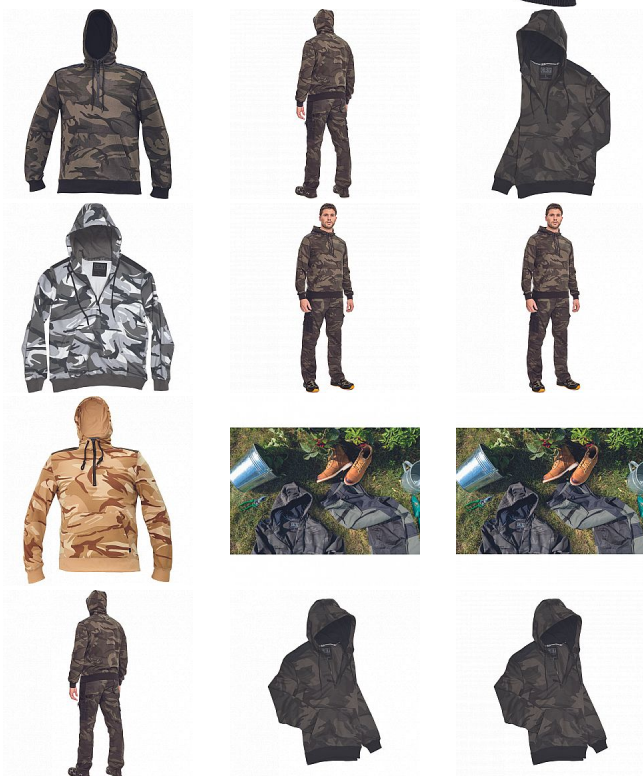

# CRAMBE mikina camouflage

» PRACOVNÍ ODĚVY » Mikiny, svetry » Mikiny » CRAMBE mikina camouflage

Kód zboží	1024000355
EAN	8591806215160
Značka	CERVA

Na skladě:	U dodavatele na cestě 1 KS
Na prodejně:	1 KS

# CRAMBE mikina camouflage

» PRACOVNÍ ODĚVY » Mikiny, svetry » Mikiny » CRAMBE mikina camouflage

## Popis

- pánská mikina s kapucí
- velká přední klokaní kapsa
- zesílené části ramen
- elastické náplety na rukávech a spodním obvodu

## Parametry

Značka	CERVA
Materiál	<b>Svrchní materiál:</b> 65% polyester, 35% bavlna, 340 g/m <sup>2</sup>
Barva	zelená
Pohlaví	Unisex