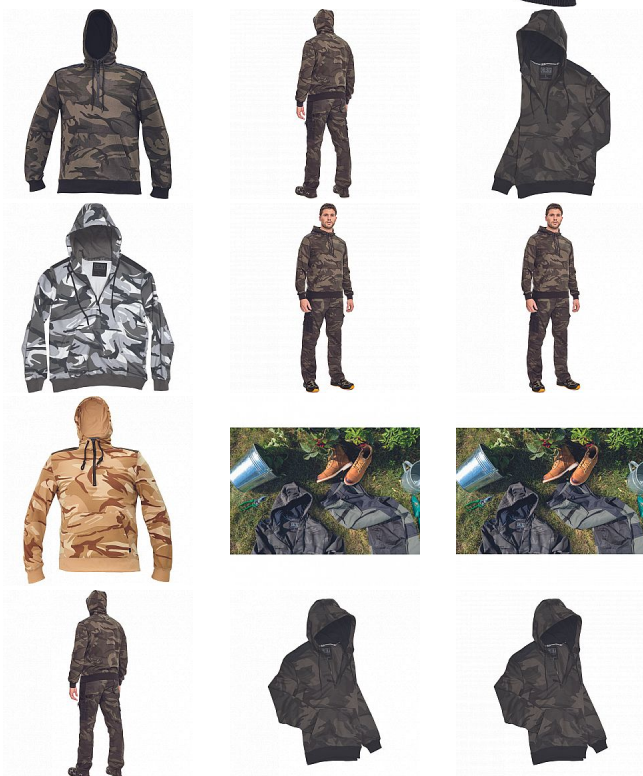

# CRAMBE mikina camouflage

» PRACOVNÍ ODĚVY » Mikiny, svetry » Mikiny » CRAMBE mikina camouflage

Kód zboží 1024000355

EAN 8591806215160

Značka CERVA

Na skladě: U dodavatele  
na cestě 1 KS

Na prodejně: 1 KS

# CRAMBE mikina camouflage

» PRACOVNÍ ODĚVY » Mikiny, svetry » Mikiny » CRAMBE mikina camouflage

## Popis

• pánská mikina s kapucí • velká přední klokaní kapsa • zesílené části ramen • elastické náplety na rukávech a spodním obvodu

## Parametry

|          |  |
|----------|--|
| Značka   | CERVA  |
| Materiál | <b>Svrchní materiál:</b> 65% polyester, 35% bavlna, 340 g/m <sup>2</sup> |
| Barva    | zelená   |
| Pohlaví  | Unisex   |