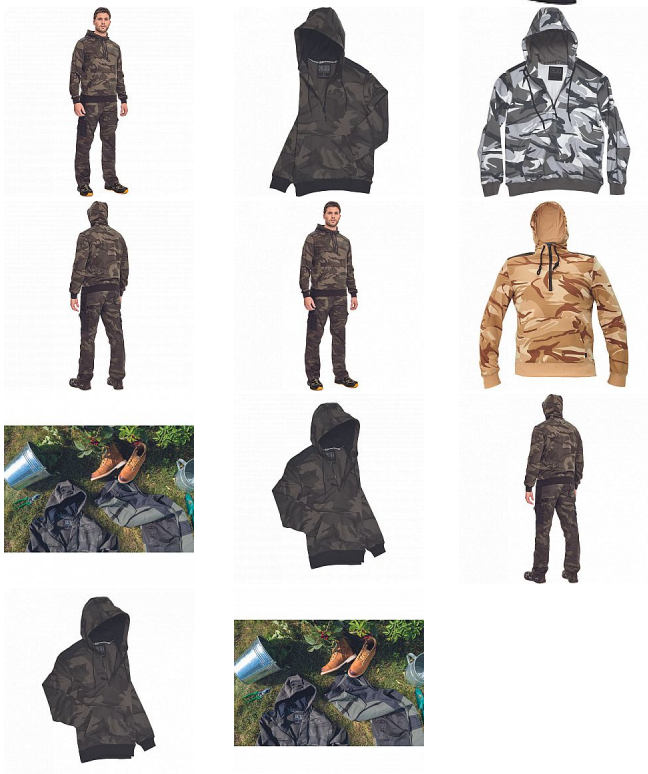

CRAMBE mikina camouflage

» PRACOVNÍ ODĚVY » Mikiny, svetry » Mikiny » CRAMBE mikina camouflage

Kód zboží	1024000355
EAN	8591806215160
Značka	CERVA

Na skladě:	U dodavatele
Na prodejně:	1 KS

CRAMBE mikina camouflage

» PRACOVNÍ ODĚVY » Mikiny, svetry » Mikiny » CRAMBE mikina camouflage

Popis

- pánská mikina s kapucí
- velká přední klokaní kapsa
- zesílené části ramen
- elastické náplety na rukávech a spodním obvodu

Parametry

Značka	CERVA
Materiál	Svrchní materiál: 65% polyester, 35% bavlna, 340 g/m ²
Barva	zelená
Pohlaví	Unisex