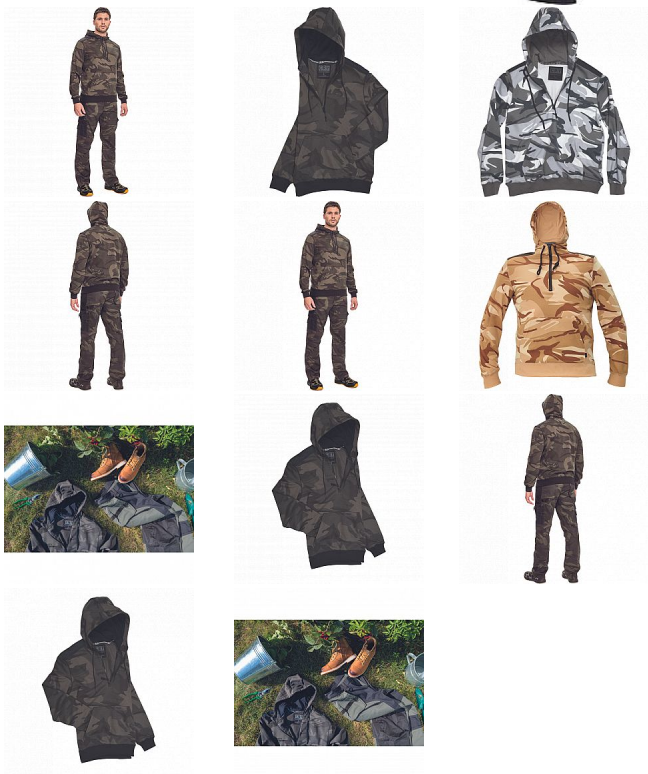

# CRAMBE mikina camouflage

» PRACOVNÍ ODĚVY » Mikiny, svetry » Mikiny » CRAMBE mikina camouflage

Kód zboží 1024000355

EAN 8591806239050

Značka CERVA

Na skladě: U dodavatele  
U dodavatele: 80 KS

# CRAMBE mikina camouflage

» PRACOVNÍ ODĚVY » Mikiny, svetry » Mikiny » CRAMBE mikina camouflage

## Popis

- pánská mikina s kapucí
- velká přední klokaní kapsa
- zesílené části ramen
- elastické náplety na rukávech a spodním obvodu

## Parametry

Značka	CERVA
Materiál	<b>Svrchní materiál:</b> 65% polyester, 35% bavlna, 340 g/m <sup>2</sup>
Barva	zelená
Pohlaví	Unisex

---