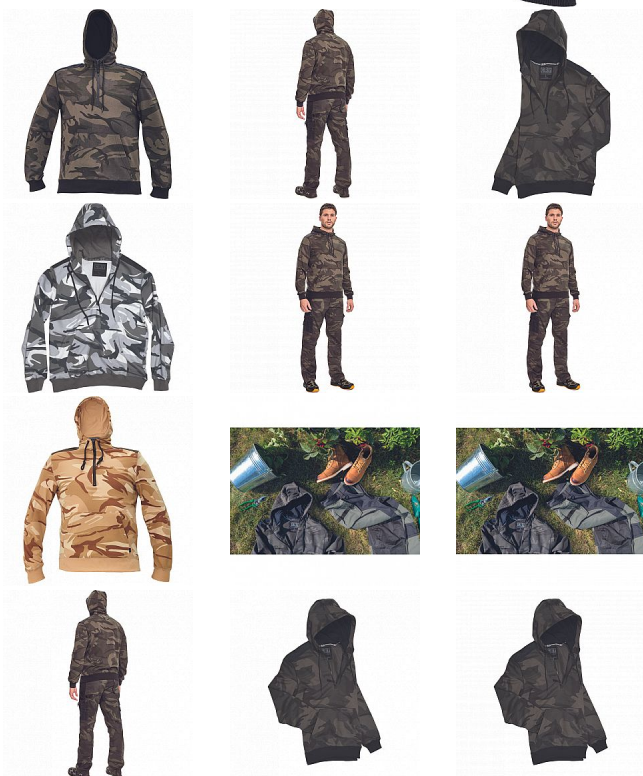

CRAMBE mikina camouflage

» PRACOVNÍ ODĚVY » Mikiny, svetry » Mikiny » CRAMBE mikina camouflage

Kód zboží 1024000355

EAN 8591806239050

Značka CERVA

Na skladě: U dodavatele
U dodavatele: 97 KS

CRAMBE mikina camouflage

» PRACOVNÍ ODĚVY » Mikiny, svetry » Mikiny » CRAMBE mikina camouflage

Popis

- pánská mikina s kapucí
- velká přední klokaní kapsa
- zesílené části ramen
- elastické náplety na rukávech a spodním obvodu

Parametry

Značka	CERVA
Materiál	Svrchní materiál: 65% polyester, 35% bavlna, 340 g/m ²
Barva	zelená
Pohlaví	Unisex
