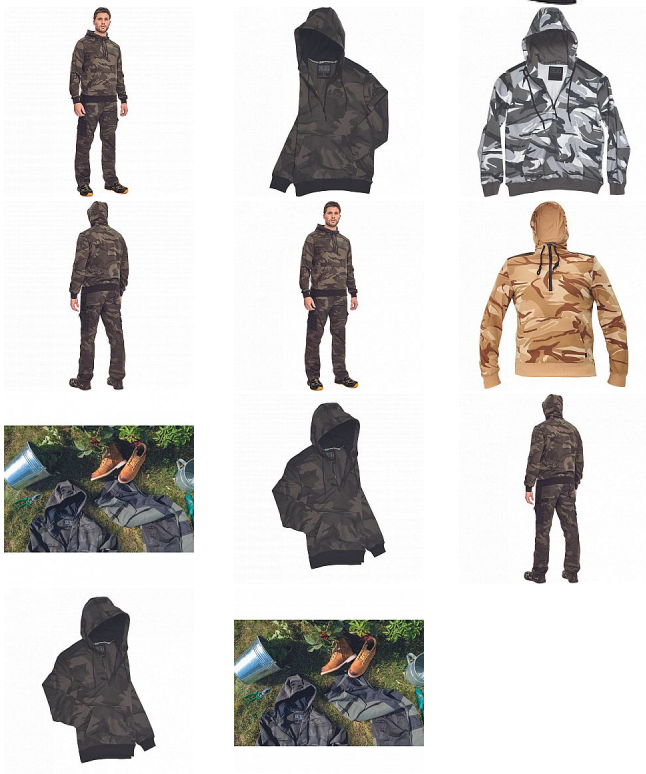

CRAMBE mikina camouflage

» PRACOVNÍ ODĚVY » Mikiny, svetry » Mikiny » CRAMBE mikina camouflage

Kód zboží	1024000355
EAN	8591806215177
Značka	CERVA

Na skladě:	U dodavatele
Na prodejně:	1 KS
U dodavatele:	177 KS

CRAMBE mikina camouflage

» PRACOVNÍ ODĚVY » Mikiny, svetry » Mikiny » CRAMBE mikina camouflage

Popis

- pánská mikina s kapucí
- velká přední klokaní kapsa
- zesílené části ramen
- elastické náplety na rukávech a spodním obvodu

Parametry

Značka	CERVA
Materiál	Svrchní materiál: 65% polyester, 35% bavlna, 340 g/m ²
Barva	zelená
Pohlaví	Unisex