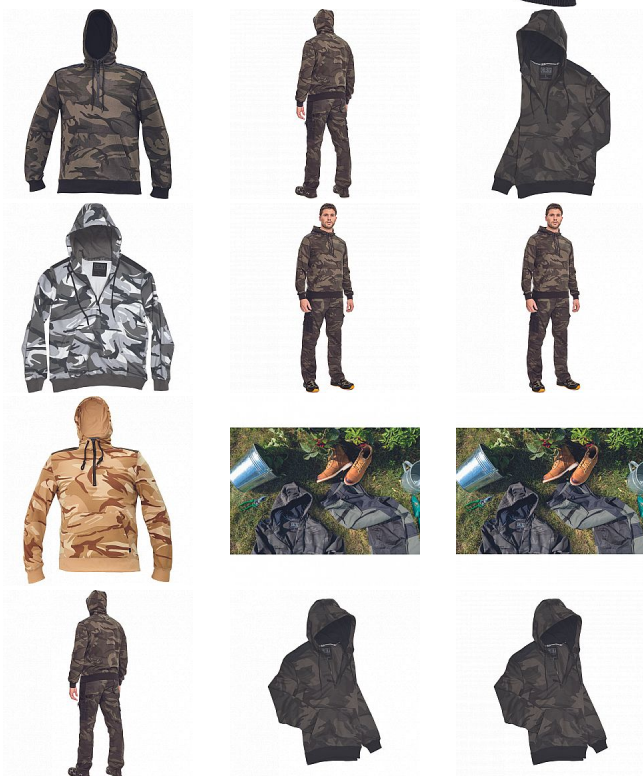

CRAMBE mikina camouflage

» PRACOVNÍ ODĚVY » Mikiny, svetry » Mikiny » CRAMBE mikina camouflage

Kód zboží	1024000355
EAN	8591806215177
Značka	CERVA

Na skladě:	U dodavatele
Na prodejně:	1 KS
U dodavatele:	171 KS

CRAMBE mikina camouflage

» PRACOVNÍ ODĚVY » Mikiny, svetry » Mikiny » CRAMBE mikina camouflage

Popis

• pánská mikina s kapucí • velká přední klokaní kapsa • zesílené části ramen • elastické náplety na rukávech a spodním obvodu

Parametry

Značka	CERVA
Materiál	Svrchní materiál: 65% polyester, 35% bavlna, 340 g/m ²
Barva	zelená
Pohlaví	Unisex