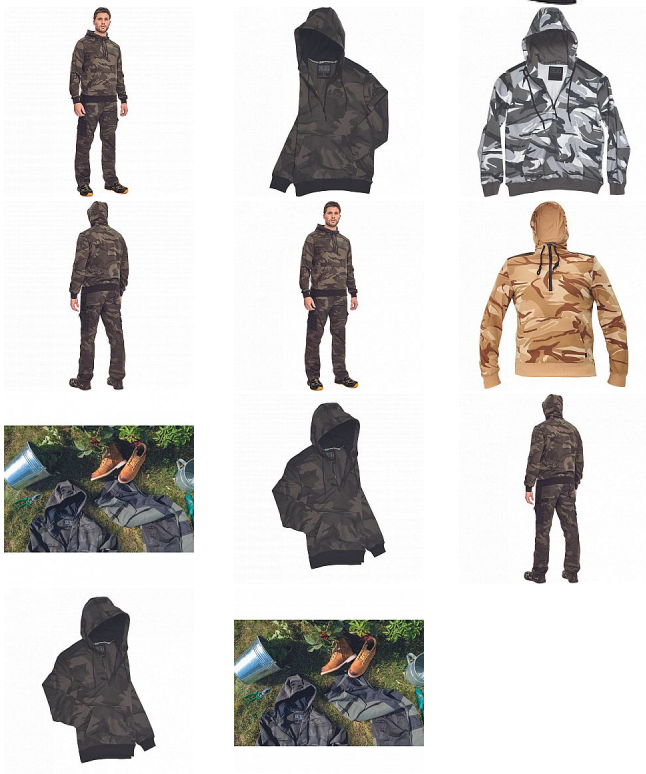

CRAMBE mikina camouflage

» PRACOVNÍ ODĚVY » Mikiny, svetry » Mikiny » CRAMBE mikina camouflage

Kód zboží	1024000355
EAN	8591806215177
Značka	CERVA

Na skladě:	U dodavatele
Na prodejně:	1 KS
U dodavatele:	77 KS

CRAMBE mikina camouflage

» PRACOVNÍ ODĚVY » Mikiny, svetry » Mikiny » CRAMBE mikina camouflage

Popis

- pánská mikina s kapucí
- velká přední klokaní kapsa
- zesílené části ramen
- elastické náplety na rukávech a spodním obvodu

Parametry

Značka	CERVA
Materiál	Svrchní materiál: 65% polyester, 35% bavlna, 340 g/m ²
Barva	zelená
Pohlaví	Unisex
