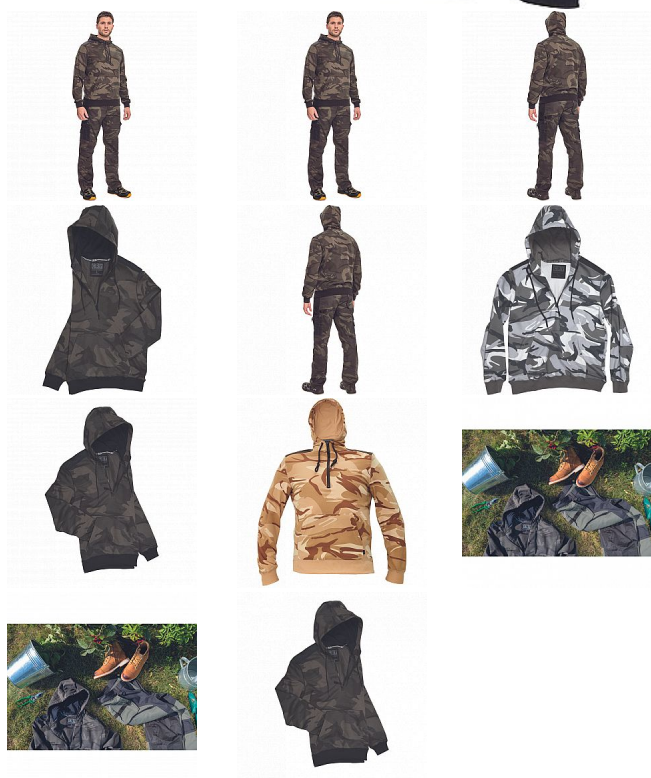

# CRAMBE mikina camouflage

» PRACOVNÍ ODĚVY » Mikiny, svetry » Mikiny

Kód zboží 1024000355

Dodavatelské číslo 0306002812xxx

Značka CERVA

Dostupnost: 859 KS

# CRAMBE mikina camouflage

» PRACOVNÍ ODĚVY » Mikiny, svetry » Mikiny

## Popis

• pánská mikina s kapucí • velká přední klokaní kapsa • zesílené části ramen • elastické náplety na rukávech a spodním obvodu

## Parametry

Značka	CERVA
Materiál	<b>Svrchní materiál:</b> 65% polyester, 35% bavlna, 340 g/m <sup>2</sup>
Barva	zelená
Pohlaví	Unisex