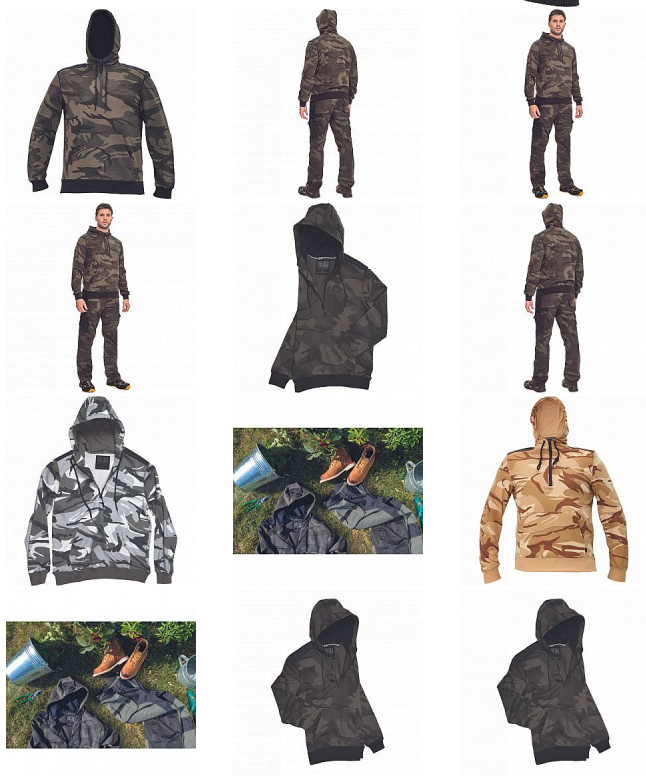

CRAMBE mikina camouflage

» PRACOVNÍ ODĚVY » Mikiny, svetry » Mikiny

Kód zboží

1024000355

Dodavatelské číslo

0306002812xxx

Značka

CERVA

Dostupnost:

1 233 KS
na cestě 1 KS

CRAMBE mikina camouflage

» PRACOVNÍ ODĚVY » Mikiny, svetry » Mikiny

Popis

• pánská mikina s kapucí • velká přední klokaní kapsa • zesílené části ramen • elastické náplety na rukávech a spodním obvodu

Parametry

Značka	CERVA
Materiál	Svrchní materiál: 65% polyester, 35% bavlna, 340 g/m ²
Barva	zelená
Pohlaví	Unisex