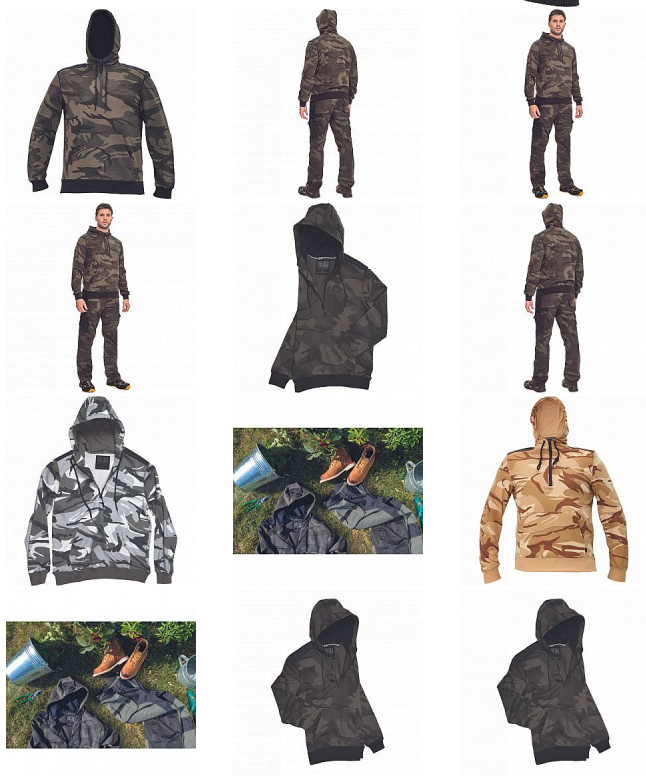

CRAMBE mikina camouflage

» PRACOVNÍ ODĚVY » Mikiny, svetry » Mikiny

Kód zboží

1024000355

Dodavatelské číslo

0306002812xxx

Značka

CERVA

Dostupnost:

1 233 KS
na cestě 1 KS

CRAMBE mikina camouflage

» PRACOVNÍ ODĚVY » Mikiny, svetry » Mikiny

Popis

- pánská mikina s kapucí
- velká přední klokaní kapsa
- zesílené části ramen
- elastické náplety na rukávech a spodním obvodu

Parametry

Značka	CERVA
Materiál	Svrchní materiál: 65% polyester, 35% bavlna, 340 g/m ²
Barva	zelená
Pohlaví	Unisex
