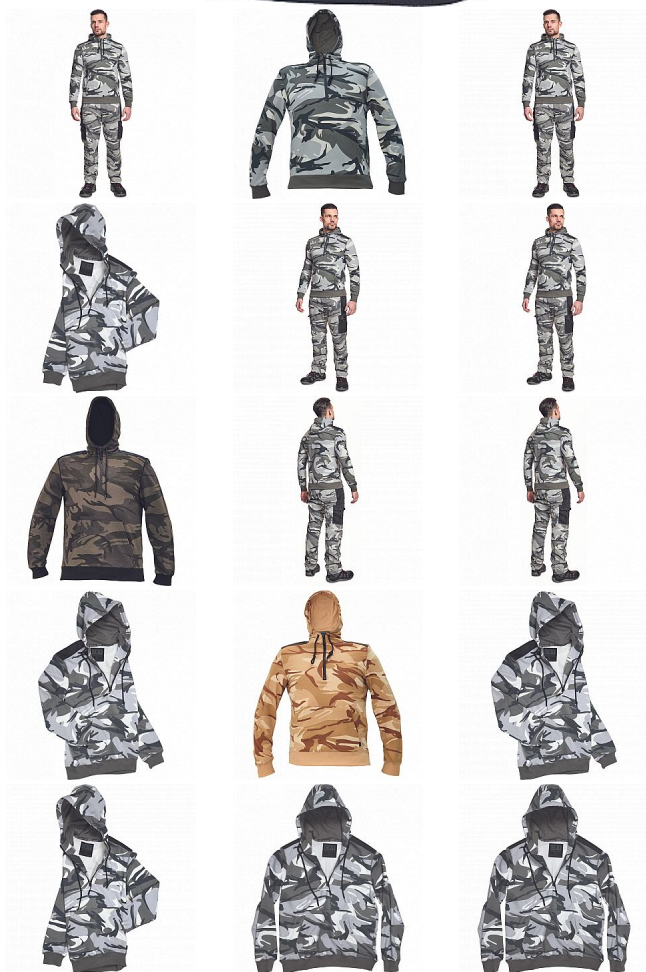

CRAMBE mikina šedá camou

» PRACOVNÍ ODĚVY » Mikiny, svetry » Mikiny » CRAMBE mikina šedá camou

Kód zboží	1024000356
EAN	8591806235489
Značka	CERVA

Na skladě:	U dodavatele
U dodavatele:	161 KS

CRAMBE mikina šedá camou

» PRACOVNÍ ODĚVY » Mikiny, svetry » Mikiny » CRAMBE mikina šedá camou

Popis

• pánská mikina s kapucí • velká přední klokaní kapsa • zesílené části ramen • elastické náplety na rukávech a spodním obvodu

Parametry

Značka	CERVA
Materiál	Svrchní materiál: 65% polyester, 35% bavlna, 340 g/m ²
Barva	šedá
Pohlaví	Unisex