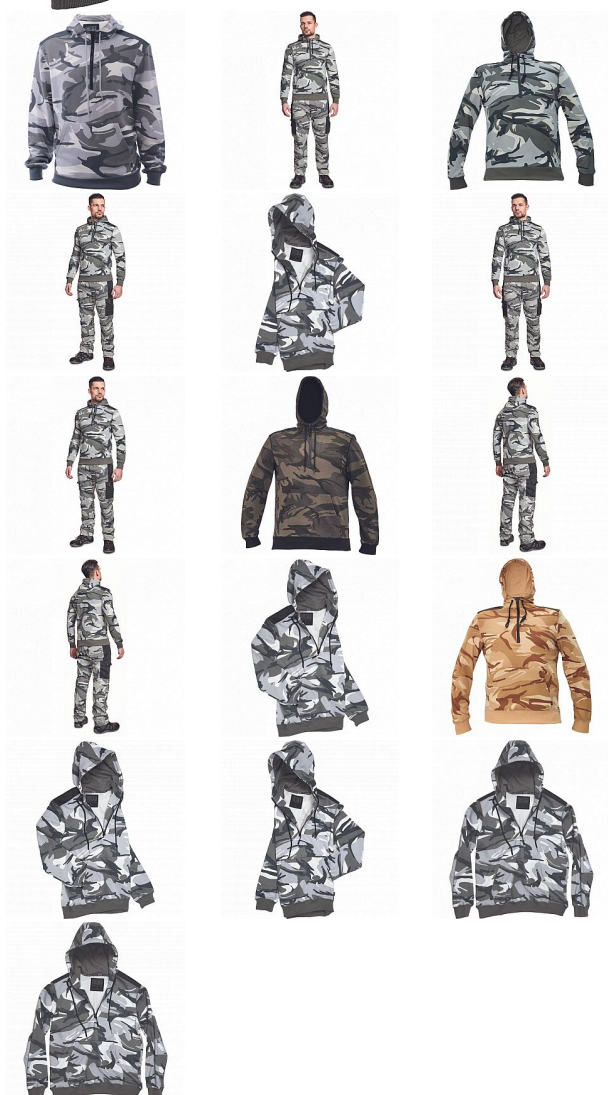

CRAMBE mikina šedá camou

» PRACOVNÍ ODĚVY » Mikiny, svetry » Mikiny » CRAMBE mikina šedá camou

Kód zboží

1024000356

EAN

8591806235489

Značka

CERVA

Na skladě:

U dodavatele

U dodavatele:

211 KS

CRAMBE mikina šedá camou

» PRACOVNÍ ODĚVY » Mikiny, svetry » Mikiny » CRAMBE mikina šedá camou

Popis

• pánská mikina s kapucí • velká přední klokaní kapsa • zesílené části ramen • elastické náplety na rukávech a spodním obvodu

Parametry

Značka	CERVA
Materiál	Svrchní materiál: 65% polyester, 35% bavlna, 340 g/m ²
Barva	šedá
Pohlaví	Unisex