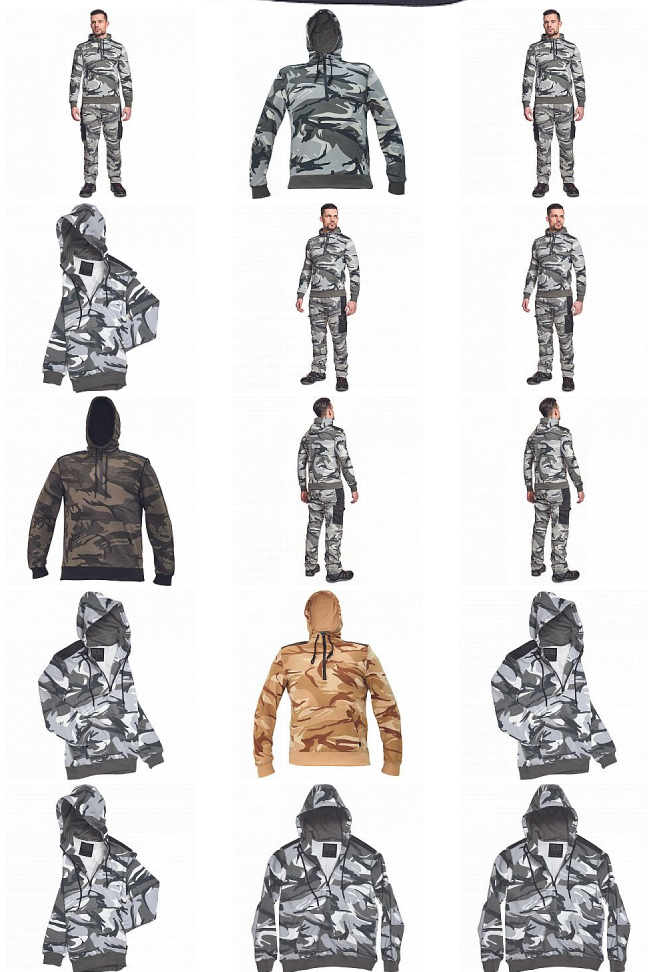

CRAMBE mikina šedá camou

» PRACOVNÍ ODĚVY » Mikiny, svetry » Mikiny » CRAMBE mikina šedá camou

Kód zboží	1024000356
EAN	8591806235489
Značka	CERVA

Na skladě:	U dodavatele
U dodavatele:	161 KS

CRAMBE mikina šedá camou

» PRACOVNÍ ODĚVY » Mikiny, svetry » Mikiny » CRAMBE mikina šedá camou

Popis

- pánská mikina s kapucí
- velká přední klokaní kapsa
- zesílené části ramen
- elastické náplety na rukávech a spodním obvodu

Parametry

Značka	CERVA
Materiál	Svrchní materiál: 65% polyester, 35% bavlna, 340 g/m ²
Barva	šedá
Pohlaví	Unisex