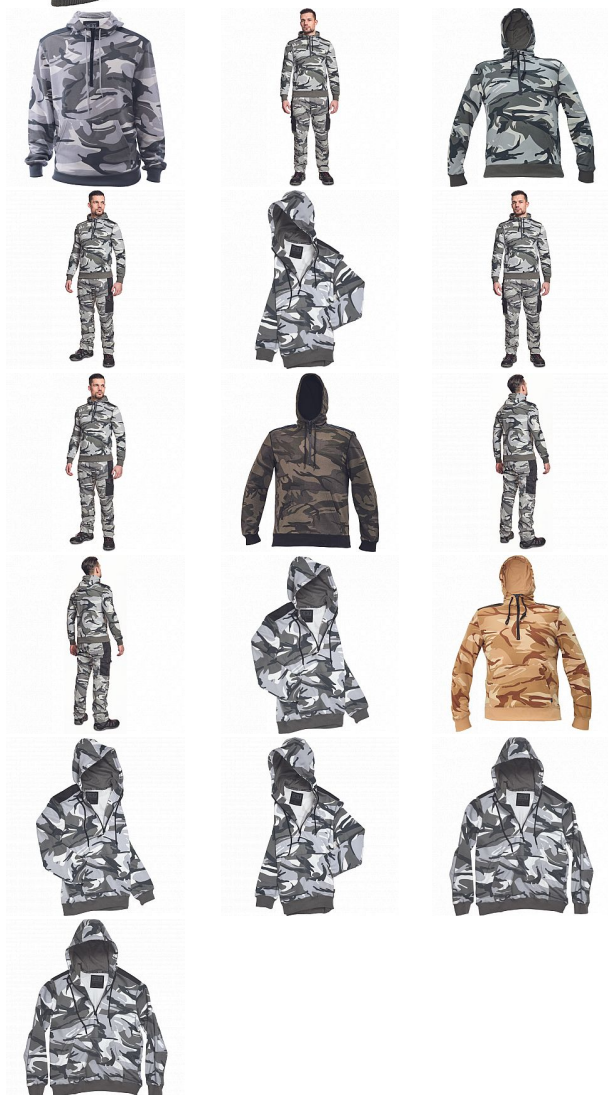

CRAMBE mikina šedá camou

» PRACOVNÍ ODĚVY » Mikiny, svetry » Mikiny » CRAMBE mikina šedá camou

Kód zboží

1024000356

EAN

8591806235458

Značka

CERVA

Na skladě:

U dodavatele

U dodavatele:

234 KS

CRAMBE mikina šedá camou

» PRACOVNÍ ODĚVY » Mikiny, svetry » Mikiny » CRAMBE mikina šedá camou

Popis

• pánská mikina s kapucí • velká přední klokaní kapsa • zesílené části ramen • elastické náplety na rukávech a spodním obvodu

Parametry

Značka	CERVA
Materiál	Svrchní materiál: 65% polyester, 35% bavlna, 340 g/m ²
Barva	šedá
Pohlaví	Unisex