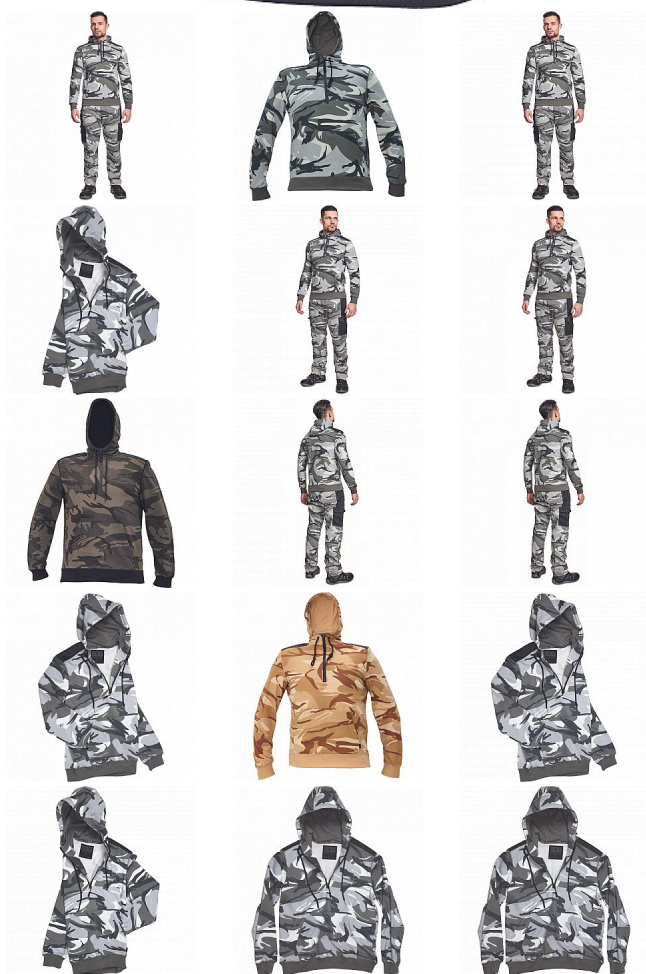

CRAMBE mikina šedá camou

» PRACOVNÍ ODĚVY » Mikiny, svetry » Mikiny » CRAMBE mikina šedá camou

Kód zboží	1024000356
EAN	8591806235458
Značka	CERVA

Na skladě:	U dodavatele
U dodavatele:	216 KS

CRAMBE mikina šedá camou

» PRACOVNÍ ODĚVY » Mikiny, svetry » Mikiny » CRAMBE mikina šedá camou

Popis

- pánská mikina s kapucí
- velká přední klokaní kapsa
- zesílené části ramen
- elastické náplety na rukávech a spodním obvodu

Parametry

Značka	CERVA
Materiál	Svrchní materiál: 65% polyester, 35% bavlna, 340 g/m ²
Barva	šedá
Pohlaví	Unisex