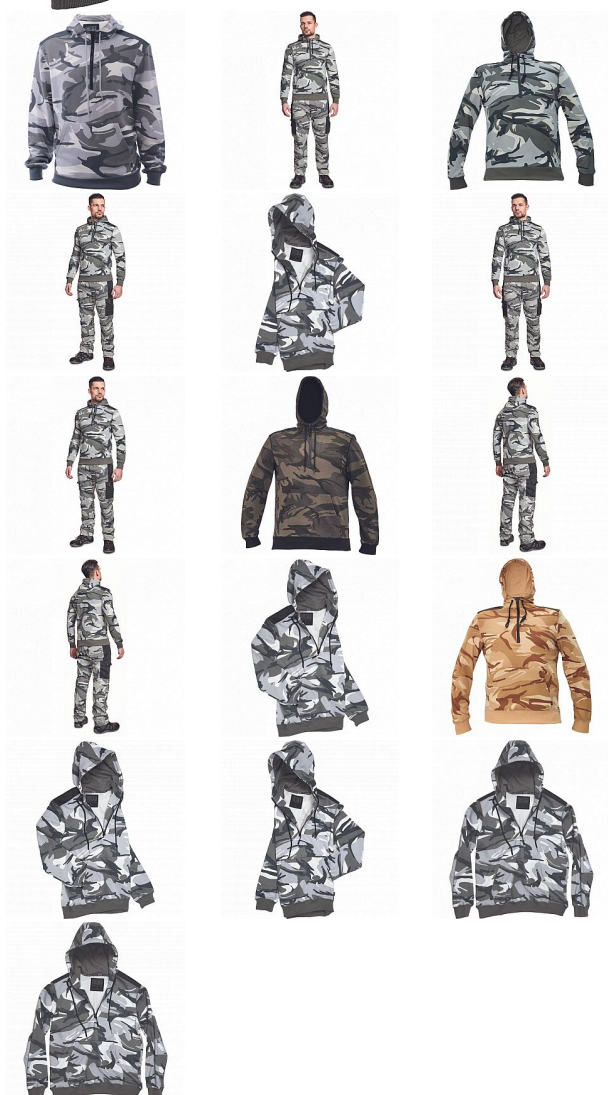

CRAMBE mikina šedá camou

» PRACOVNÍ ODĚVY » Mikiny, svetry » Mikiny » CRAMBE mikina šedá camou

Kód zboží

1024000356

EAN

8591806235458

Značka

CERVA

Na skladě:

U dodavatele

U dodavatele:

234 KS

CRAMBE mikina šedá camou

» PRACOVNÍ ODĚVY » Mikiny, svetry » Mikiny » CRAMBE mikina šedá camou

Popis

• pánská mikina s kapucí • velká přední klokaní kapsa • zesílené části ramen • elastické náplety na rukávech a spodním obvodu

Parametry

Značka	CERVA
Materiál	Svrchní materiál: 65% polyester, 35% bavlna, 340 g/m ²
Barva	šedá
Pohlaví	Unisex