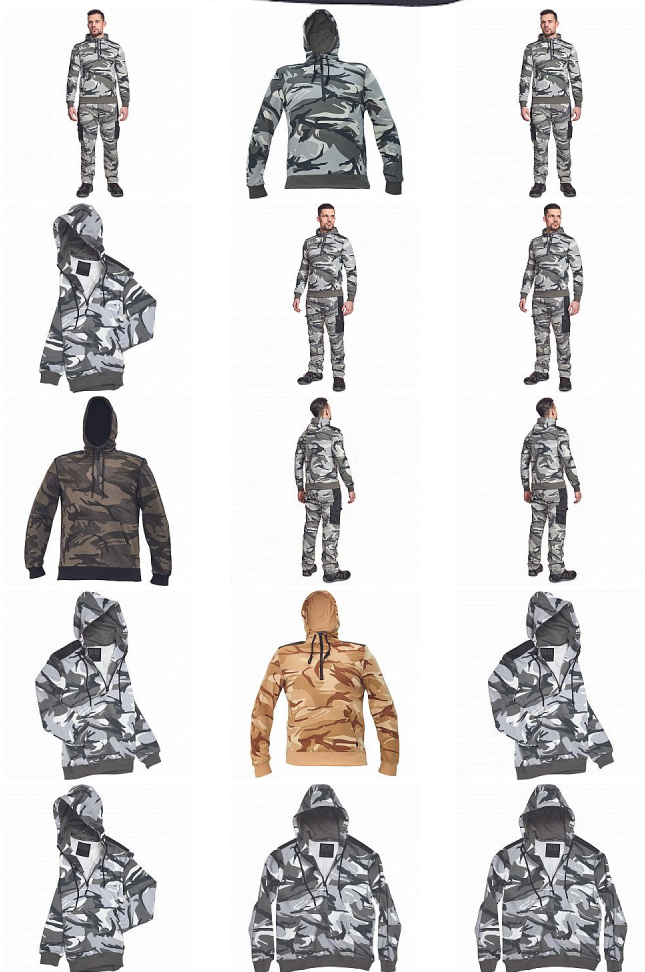

CRAMBE mikina šedá camou

» PRACOVNÍ ODĚVY » Mikiny, svetry » Mikiny » CRAMBE mikina šedá camou

Kód zboží	1024000356
EAN	8591806235458
Značka	CERVA

Na skladě:	U dodavatele
U dodavatele:	216 KS

CRAMBE mikina šedá camou

» PRACOVNÍ ODĚVY » Mikiny, svetry » Mikiny » CRAMBE mikina šedá camou

Popis

- pánská mikina s kapucí
- velká přední klokaní kapsa
- zesílené části ramen
- elastické náplety na rukávech a spodním obvodu

Parametry

Značka	CERVA
Materiál	Svrchní materiál: 65% polyester, 35% bavlna, 340 g/m ²
Barva	šedá
Pohlaví	Unisex