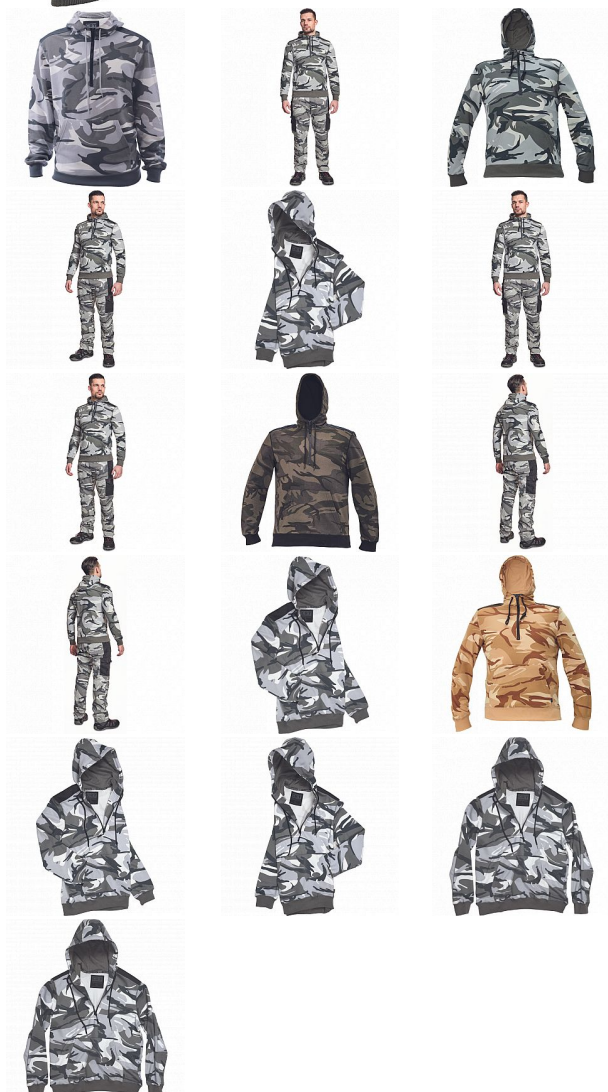

CRAMBE mikina šedá camou

» PRACOVNÍ ODĚVY » Mikiny, svetry » Mikiny » CRAMBE mikina šedá camou

Kód zboží

1024000356

EAN

8591806235441

Značka

CERVA

Na skladě:

U dodavatele

Na prodejně:

1 KS

U dodavatele:

266 KS