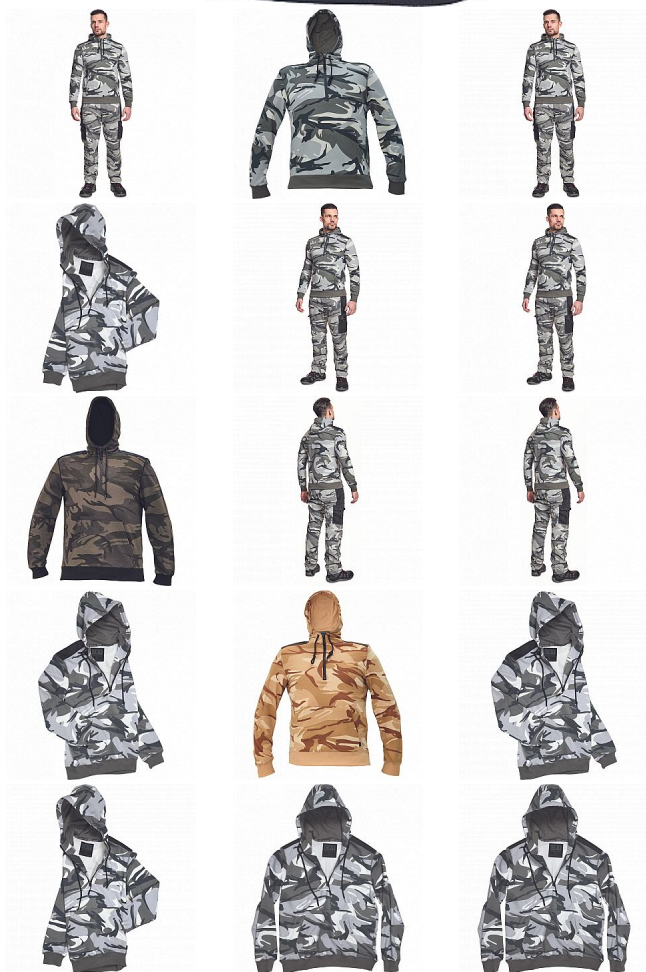

# CRAMBE mikina šedá camou

» PRACOVNÍ ODĚVY » Mikiny, svetry » Mikiny » CRAMBE mikina šedá camou

Kód zboží	1024000356
EAN	8591806235441
Značka	CERVA

Na skladě:	U dodavatele
Na prodejně:	1 KS
U dodavatele:	266 KS

# CRAMBE mikina šedá camou

» PRACOVNÍ ODĚVY » Mikiny, svetry » Mikiny » CRAMBE mikina šedá camou

## Popis

- pánská mikina s kapucí
- velká přední klokaní kapsa
- zesílené části ramen
- elastické náplety na rukávech a spodním obvodu

## Parametry

Značka	CERVA
Materiál	<b>Svrchní materiál:</b> 65% polyester, 35% bavlna, 340 g/m <sup>2</sup>
Barva	šedá
Pohlaví	Unisex