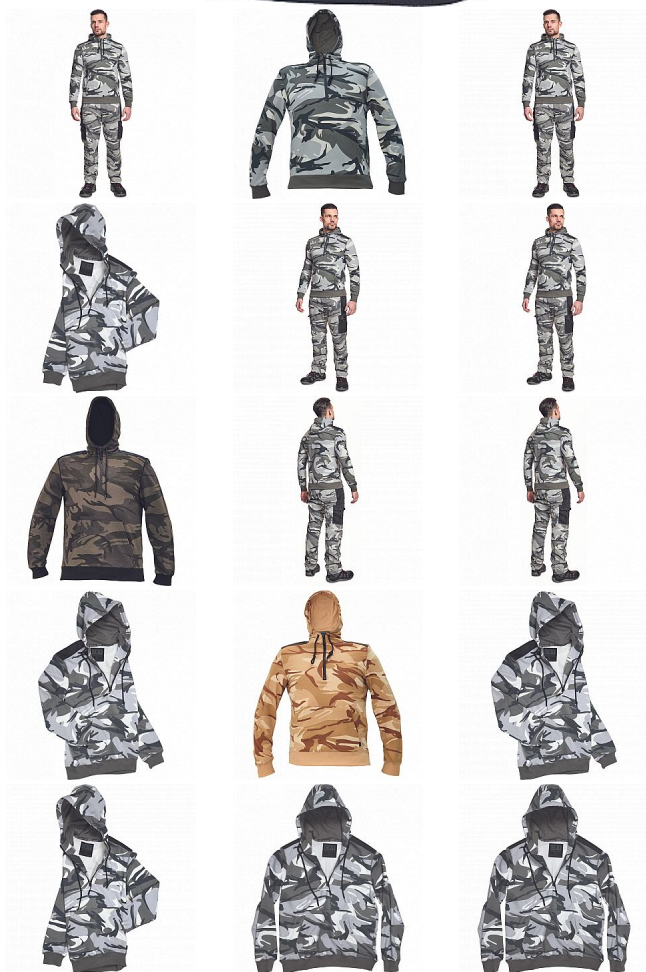

CRAMBE mikina šedá camou

» PRACOVNÍ ODĚVY » Mikiny, svetry » Mikiny » CRAMBE mikina šedá camou

Kód zboží	1024000356
EAN	8591806235441
Značka	CERVA

Na skladě:	U dodavatele
Na prodejně:	1 KS
U dodavatele:	246 KS

CRAMBE mikina šedá camou

» PRACOVNÍ ODĚVY » Mikiny, svetry » Mikiny » CRAMBE mikina šedá camou

Popis

- pánská mikina s kapucí
- velká přední klokaní kapsa
- zesílené části ramen
- elastické náplety na rukávech a spodním obvodu

Parametry

Značka	CERVA
Materiál	Svrchní materiál: 65% polyester, 35% bavlna, 340 g/m ²
Barva	šedá
Pohlaví	Unisex