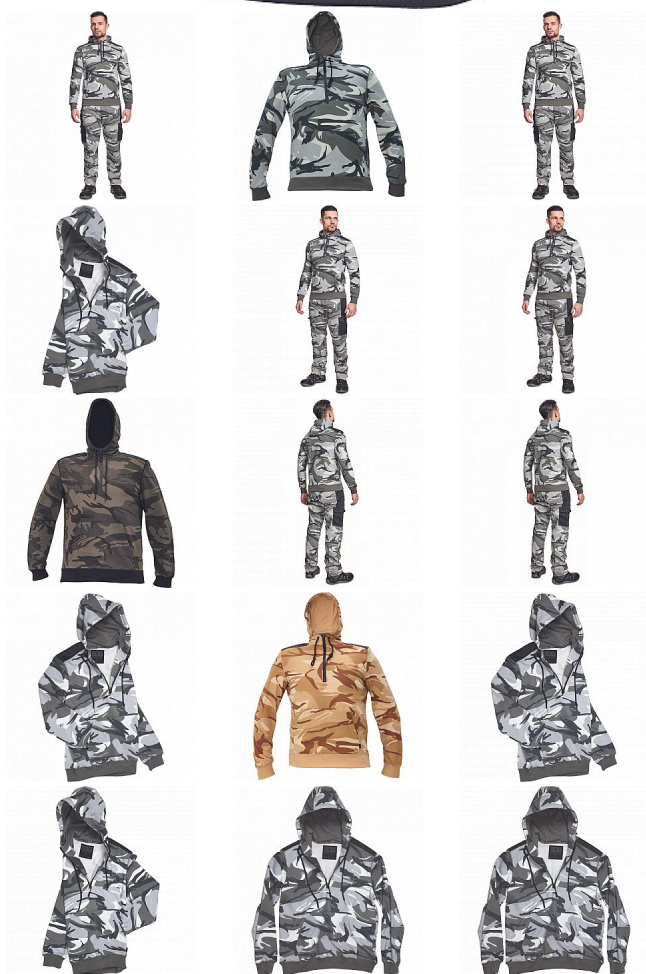

CRAMBE mikina šedá camou

» PRACOVNÍ ODĚVY » Mikiny, svetry » Mikiny » CRAMBE mikina šedá camou

Kód zboží	1024000356
EAN	8591806235434
Značka	CERVA

Na skladě:	U dodavatele
U dodavatele:	133 KS

CRAMBE mikina šedá camou

» PRACOVNÍ ODĚVY » Mikiny, svetry » Mikiny » CRAMBE mikina šedá camou

Popis

- pánská mikina s kapucí
- velká přední klokaní kapsa
- zesílené části ramen
- elastické náplety na rukávech a spodním obvodu

Parametry

Značka	CERVA
Materiál	Svrchní materiál: 65% polyester, 35% bavlna, 340 g/m ²
Barva	šedá
Pohlaví	Unisex
