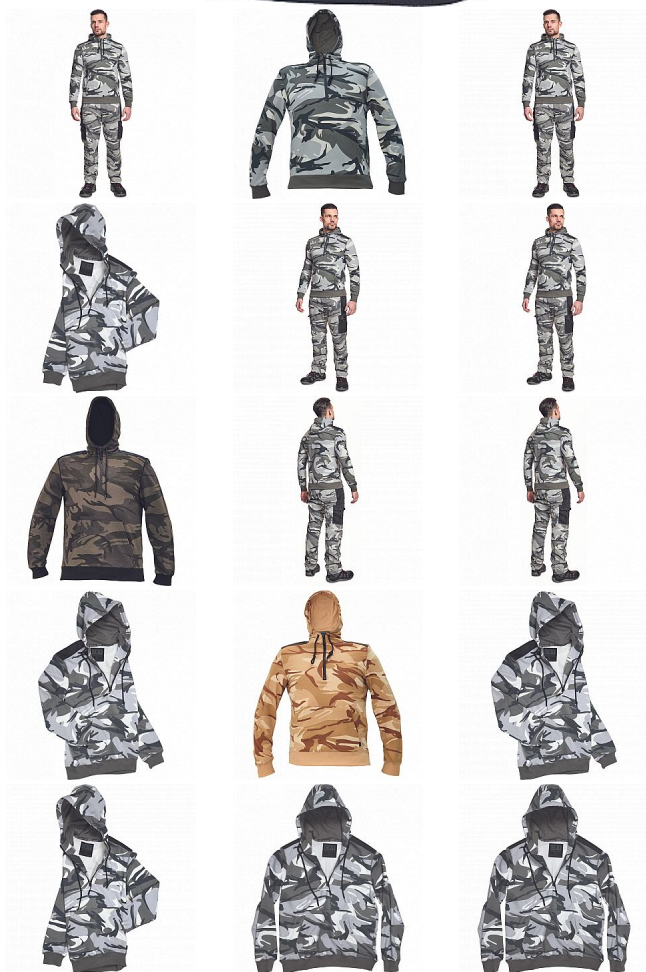

CRAMBE mikina šedá camou

» PRACOVNÍ ODĚVY » Mikiny, svetry » Mikiny » CRAMBE mikina šedá camou

Kód zboží	1024000356
EAN	8591806235434
Značka	CERVA

Na skladě:	U dodavatele
U dodavatele:	133 KS