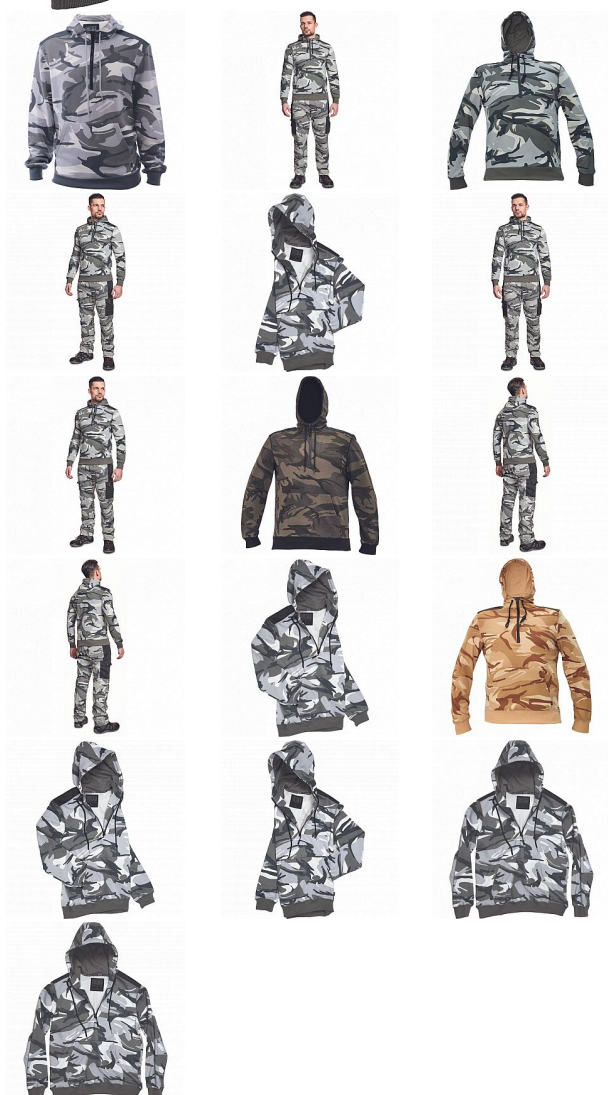

# CRAMBE mikina šedá camou

» PRACOVNÍ ODĚVY » Mikiny, svetry » Mikiny » CRAMBE mikina šedá camou

Kód zboží

1024000356

EAN

8591806235434

Značka

CERVA

Na skladě:

U dodavatele

U dodavatele:

205 KS

## Popis

• pánská mikina s kapucí • velká přední klokaní kapsa • zesílené části ramen • elastické náplety na rukávech a spodním obvodu

## Parametry

Značka	CERVA
Materiál	<b>Svrchní materiál:</b> 65% polyester, 35% bavlna, 340 g/m <sup>2</sup>
Barva	šedá
Pohlaví	Unisex