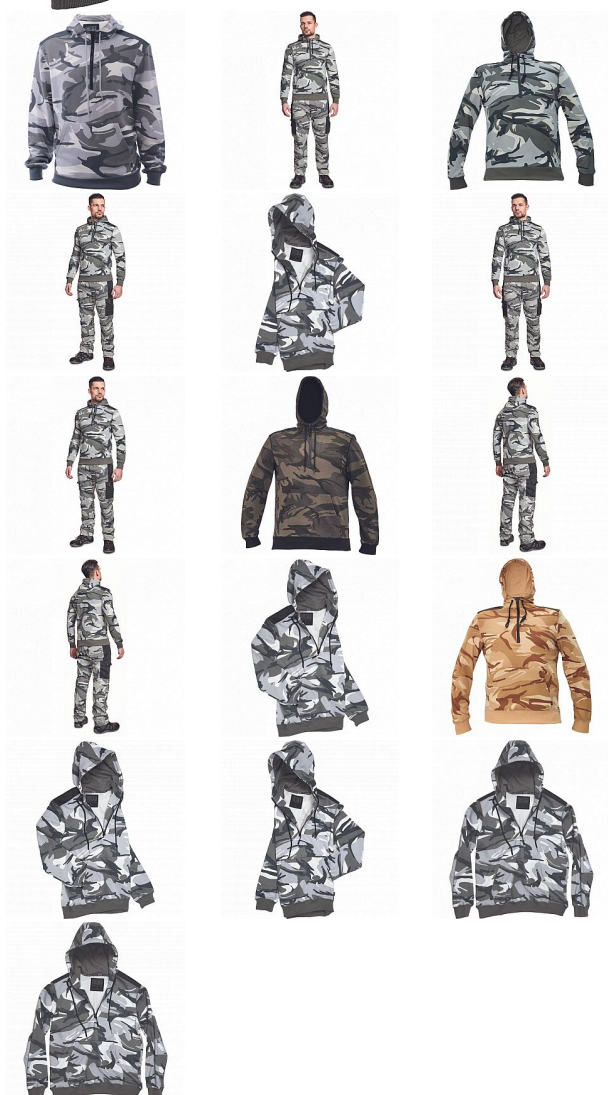

CRAMBE mikina šedá camou

» PRACOVNÍ ODĚVY » Mikiny, svetry » Mikiny » CRAMBE mikina šedá camou

Kód zboží

1024000356

EAN

8591806235465

Značka

CERVA

Na skladě:

U dodavatele

U dodavatele:

311 KS

CRAMBE mikina šedá camou

» PRACOVNÍ ODĚVY » Mikiny, svetry » Mikiny » CRAMBE mikina šedá camou

Popis

• pánská mikina s kapucí • velká přední klokaní kapsa • zesílené části ramen • elastické náplety na rukávech a spodním obvodu

Parametry

| | |
|----------|--|
| Značka | CERVA |
| Materiál | Svrchní materiál: 65% polyester, 35% bavlna, 340 g/m ² |
| Barva | šedá |
| Pohlaví | Unisex |