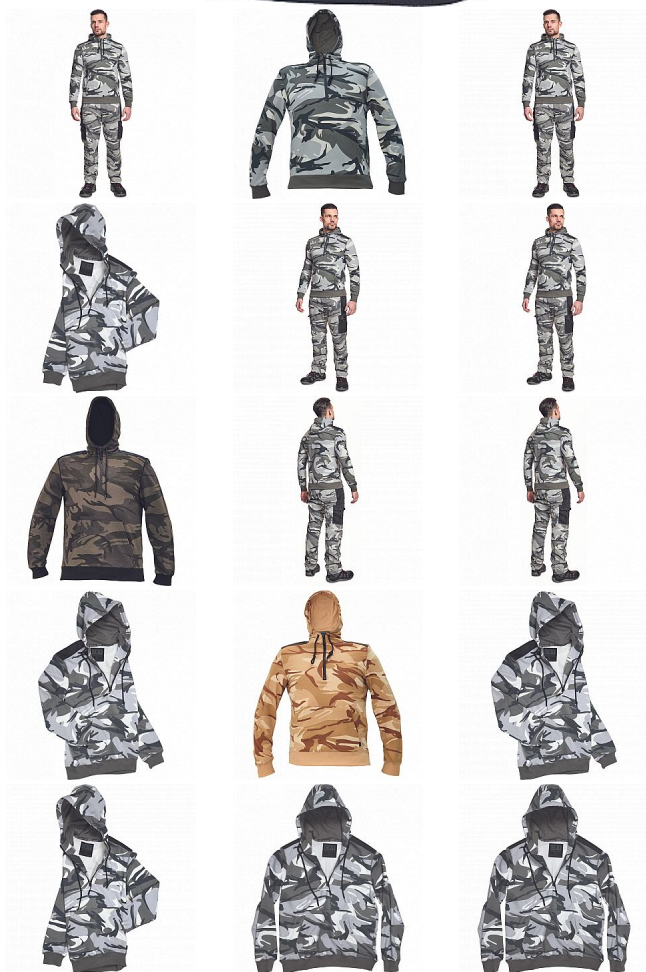

CRAMBE mikina šedá camou

» PRACOVNÍ ODĚVY » Mikiny, svetry » Mikiny » CRAMBE mikina šedá camou

Kód zboží	1024000356
EAN	8591806235465
Značka	CERVA

Na skladě:	U dodavatele
U dodavatele:	320 KS

CRAMBE mikina šedá camou

» PRACOVNÍ ODĚVY » Mikiny, svetry » Mikiny » CRAMBE mikina šedá camou

Popis

- pánská mikina s kapucí
- velká přední klokaní kapsa
- zesílené části ramen
- elastické náplety na rukávech a spodním obvodu

Parametry

Značka	CERVA
Materiál	Svrchní materiál: 65% polyester, 35% bavlna, 340 g/m ²
Barva	šedá
Pohlaví	Unisex