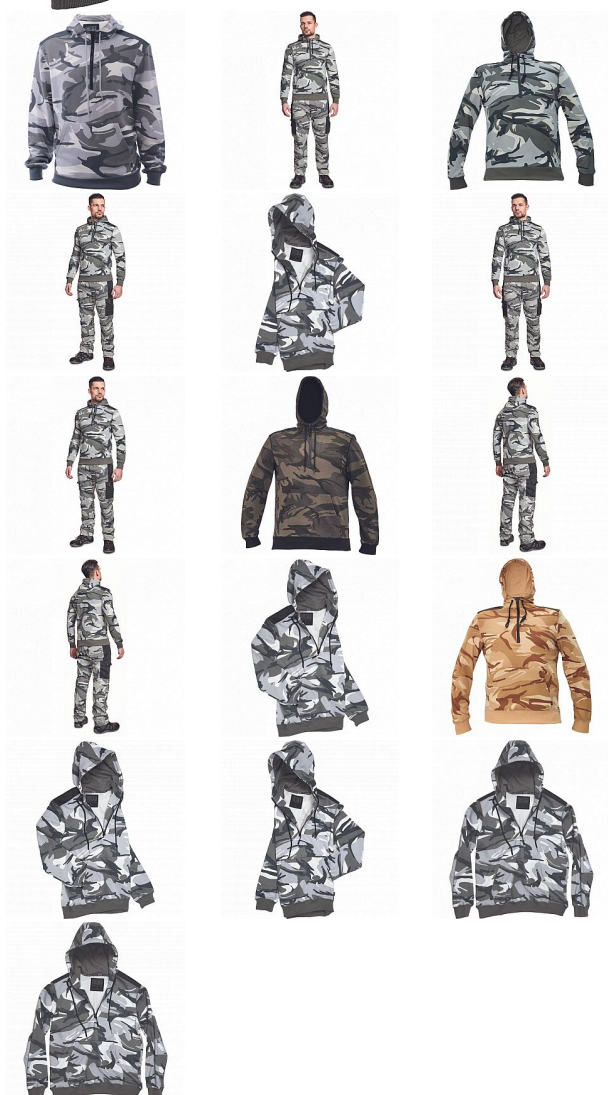

CRAMBE mikina šedá camou

» PRACOVNÍ ODĚVY » Mikiny, svetry » Mikiny » CRAMBE mikina šedá camou

Kód zboží

1024000356

EAN

8591806238619

Značka

CERVA

Na skladě:

U dodavatele

U dodavatele:

100 KS

CRAMBE mikina šedá camou

» PRACOVNÍ ODĚVY » Mikiny, svetry » Mikiny » CRAMBE mikina šedá camou

Popis

• pánská mikina s kapucí • velká přední klokaní kapsa • zesílené části ramen • elastické náplety na rukávech a spodním obvodu

Parametry

Značka	CERVA
Materiál	Svrchní materiál: 65% polyester, 35% bavlna, 340 g/m ²
Barva	šedá
Pohlaví	Unisex