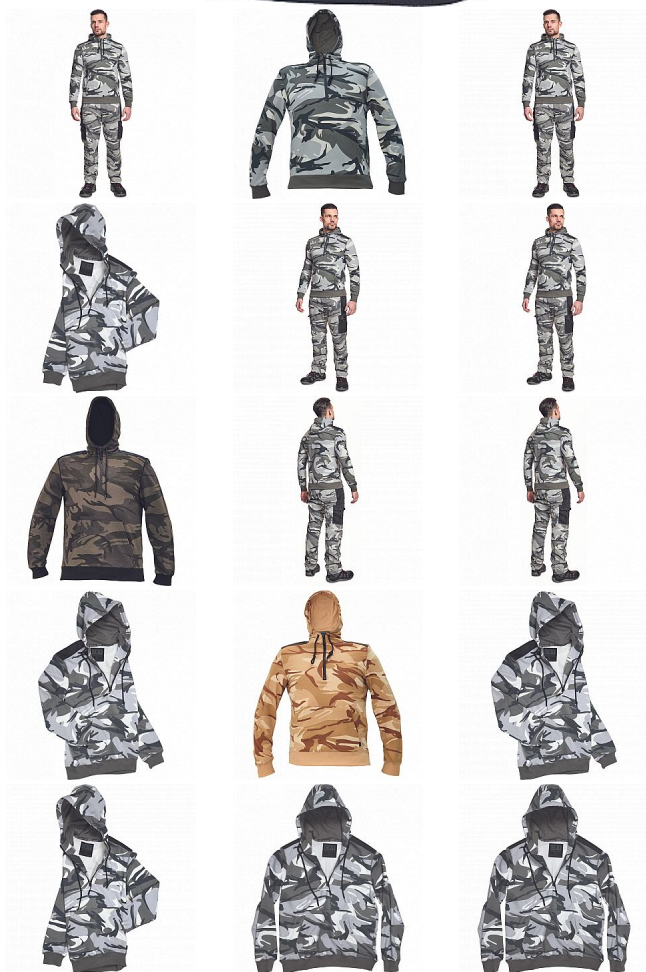

# CRAMBE mikina šedá camou

» PRACOVNÍ ODĚVY » Mikiny, svetry » Mikiny » CRAMBE mikina šedá camou

Kód zboží	1024000356
EAN	8591806238619
Značka	CERVA

Na skladě:	U dodavatele
U dodavatele:	60 KS

# CRAMBE mikina šedá camou

» PRACOVNÍ ODĚVY » Mikiny, svetry » Mikiny » CRAMBE mikina šedá camou

## Popis

- pánská mikina s kapucí
- velká přední klokaní kapsa
- zesílené části ramen
- elastické náplety na rukávech a spodním obvodu

## Parametry

Značka	CERVA
Materiál	<b>Svrchní materiál:</b> 65% polyester, 35% bavlna, 340 g/m <sup>2</sup>
Barva	šedá
Pohlaví	Unisex