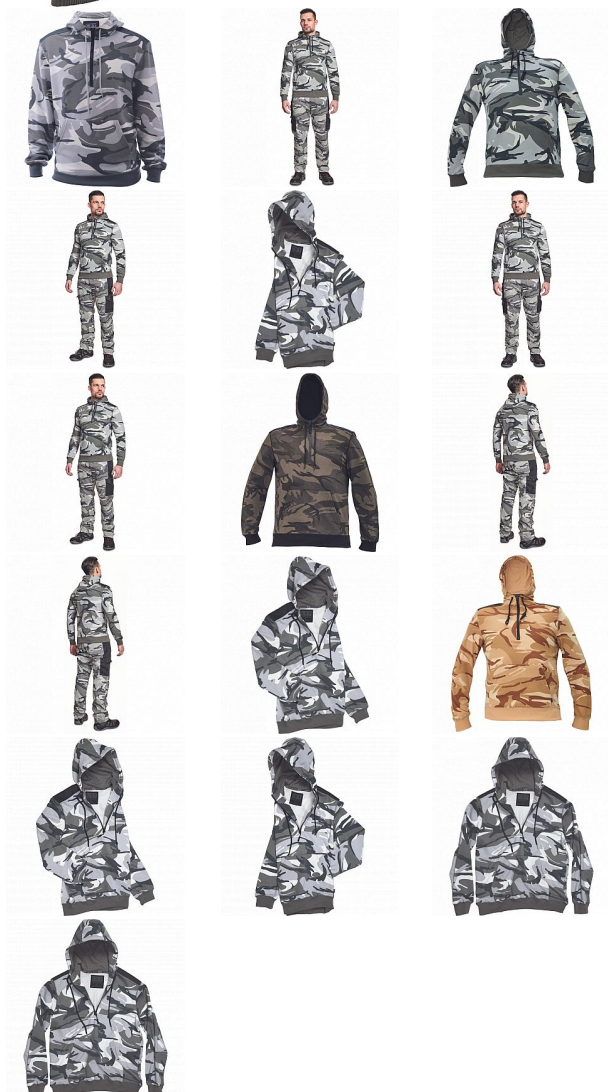

CRAMBE mikina šedá camou

» PRACOVNÍ ODĚVY » Mikiny, svetry » Mikiny » CRAMBE mikina šedá camou

Kód zboží

1024000356

EAN

8591806235472

Značka

CERVA

Na skladě:

U dodavatele

Na prodejně:

2 KS

U dodavatele:

468 KS

CRAMBE mikina šedá camou

» PRACOVNÍ ODĚVY » Mikiny, svetry » Mikiny » CRAMBE mikina šedá camou

Popis

• pánská mikina s kapucí • velká přední klokaní kapsa • zesílené části ramen • elastické náplety na rukávech a spodním obvodu

Parametry

Značka	CERVA
Materiál	Svrchní materiál: 65% polyester, 35% bavlna, 340 g/m ²
Barva	šedá
Pohlaví	Unisex