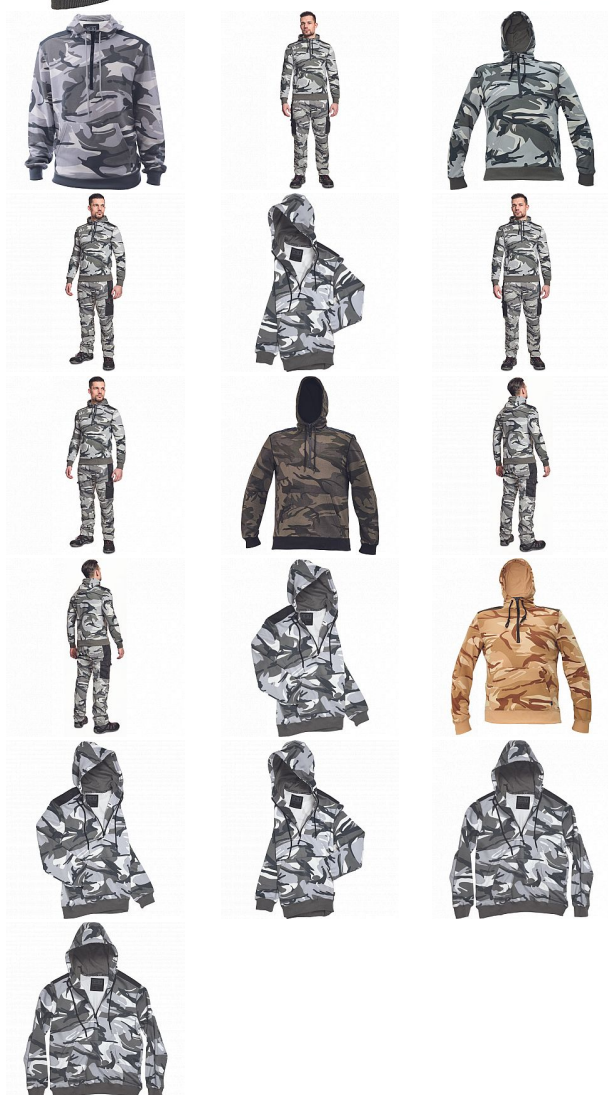

CRAMBE mikina šedá camou

» PRACOVNÍ ODĚVY » Mikiny, svetry » Mikiny » CRAMBE mikina šedá camou

Kód zboží

1024000356

EAN

8591806235472

Značka

CERVA

Na skladě:

U dodavatele

Na prodejně:

2 KS

U dodavatele:

468 KS

CRAMBE mikina šedá camou

» PRACOVNÍ ODĚVY » Mikiny, svetry » Mikiny » CRAMBE mikina šedá camou

Popis

• pánská mikina s kapucí • velká přední klokaní kapsa • zesílené části ramen • elastické náplety na rukávech a spodním obvodu

Parametry

Značka	CERVA
Materiál	Svrchní materiál: 65% polyester, 35% bavlna, 340 g/m ²
Barva	šedá
Pohlaví	Unisex