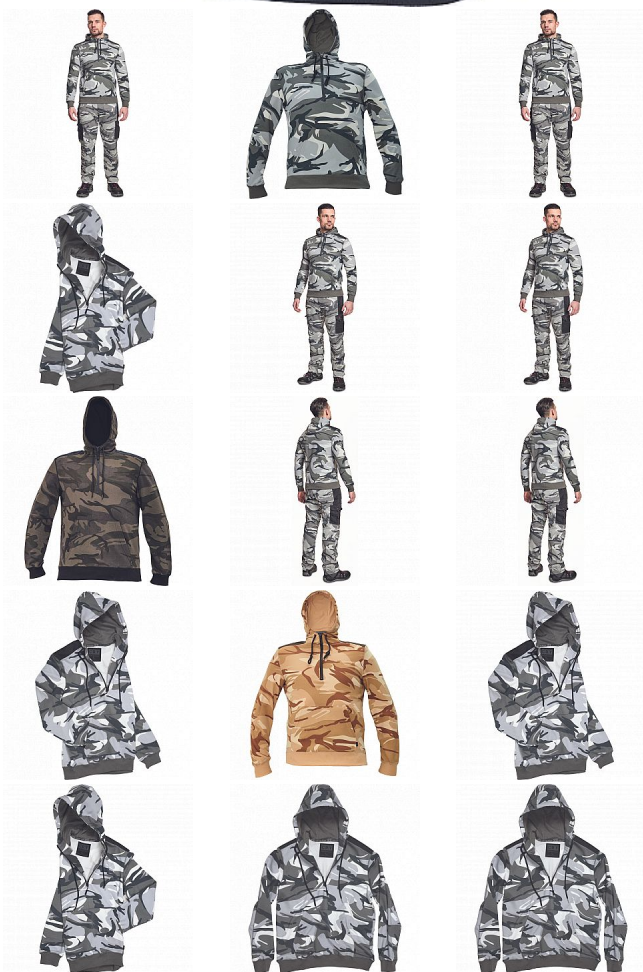

# CRAMBE mikina šedá camou

» PRACOVNÍ ODĚVY » Mikiny, svetry » Mikiny » CRAMBE mikina šedá camou

Kód zboží	1024000356
EAN	8591806235472
Značka	CERVA

Na skladě:	U dodavatele
Na prodejně:	2 KS
U dodavatele:	451 KS

# CRAMBE mikina šedá camou

» PRACOVNÍ ODĚVY » Mikiny, svetry » Mikiny » CRAMBE mikina šedá camou

## Popis

- pánská mikina s kapucí
- velká přední klokaní kapsa
- zesílené části ramen
- elastické náplety na rukávech a spodním obvodu

## Parametry

Značka	CERVA
Materiál	<b>Svrchní materiál:</b> 65% polyester, 35% bavlna, 340 g/m <sup>2</sup>
Barva	šedá
Pohlaví	Unisex

---