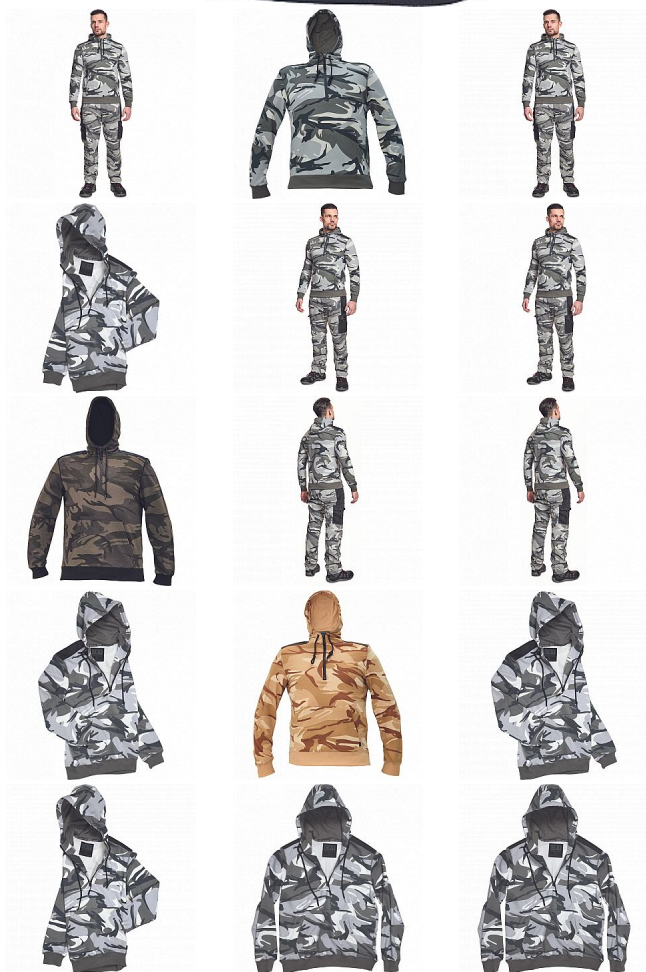

# CRAMBE mikina šedá camou

» PRACOVNÍ ODĚVY » Mikiny, svetry » Mikiny » CRAMBE mikina šedá camou

Kód zboží	1024000356
EAN	8591806235472
Značka	CERVA

Na skladě:	U dodavatele
Na prodejně:	2 KS
U dodavatele:	451 KS

# CRAMBE mikina šedá camou

» PRACOVNÍ ODĚVY » Mikiny, svetry » Mikiny » CRAMBE mikina šedá camou

## Popis

• pánská mikina s kapucí • velká přední klokaní kapsa • zesílené části ramen • elastické náplety na rukávech a spodním obvodu

## Parametry

Značka	CERVA
Materiál	<b>Svrchní materiál:</b> 65% polyester, 35% bavlna, 340 g/m <sup>2</sup>
Barva	šedá
Pohlaví	Unisex