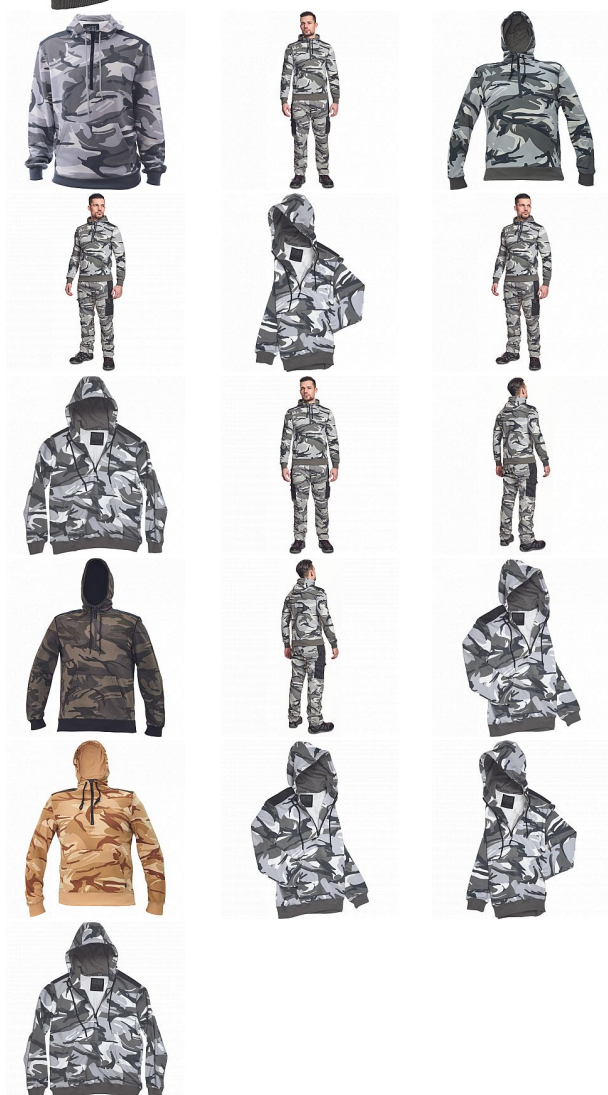

CRAMBE mikina šedá camou

» PRACOVNÍ ODĚVY » Mikiny, svetry » Mikiny

Kód zboží

1024000356

Dodavatelské číslo

03060028G5xxx

Značka

CERVA

Dostupnost:

1 801 KS

CRAMBE mikina šedá camou

» PRACOVNÍ ODĚVY » Mikiny, svetry » Mikiny

Popis

• pánská mikina s kapucí • velká přední klokaní kapsa • zesílené části ramen • elastické náplety na rukávech a spodním obvodu

Parametry

Značka	CERVA
Materiál	Svrchní materiál: 65% polyester, 35% bavlna, 340 g/m ²
Barva	šedá
Pohlaví	Unisex