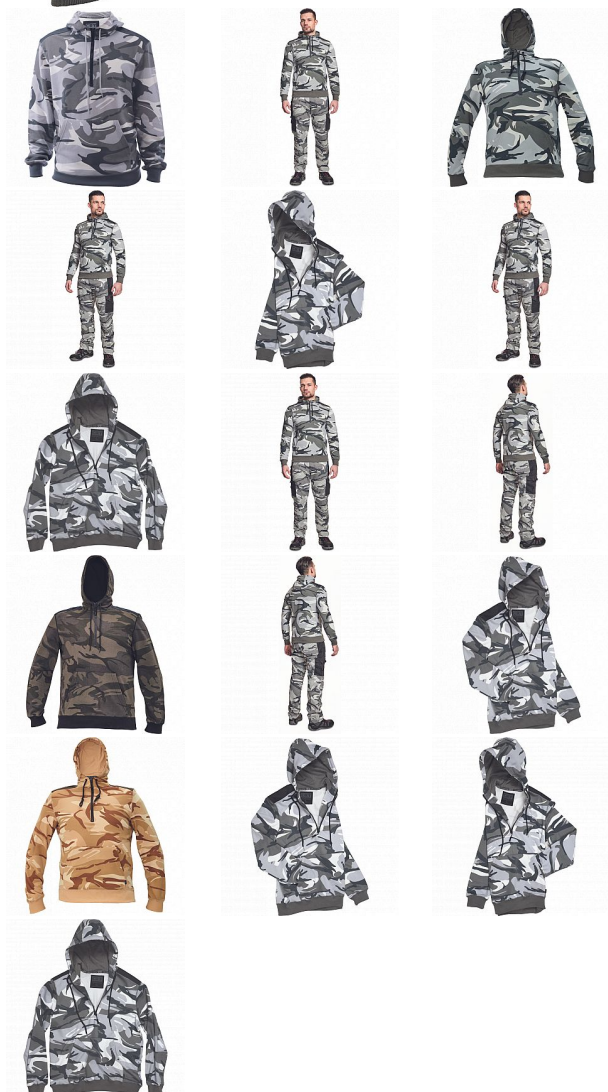

CRAMBE mikina šedá camou

» PRACOVNÍ ODĚVY » Mikiny, svetry » Mikiny

Kód zboží

1024000356

Dodavatelské číslo

03060028G5xxx

Značka

CERVA

Dostupnost:

1 801 KS

CRAMBE mikina šedá camou

» PRACOVNÍ ODĚVY » Mikiny, svetry » Mikiny

Popis

• pánská mikina s kapucí • velká přední klokaní kapsa • zesílené části ramen • elastické náplety na rukávech a spodním obvodu

Parametry

Značka	CERVA
Materiál	Svrchní materiál: 65% polyester, 35% bavlna, 340 g/m ²
Barva	šedá
Pohlaví	Unisex