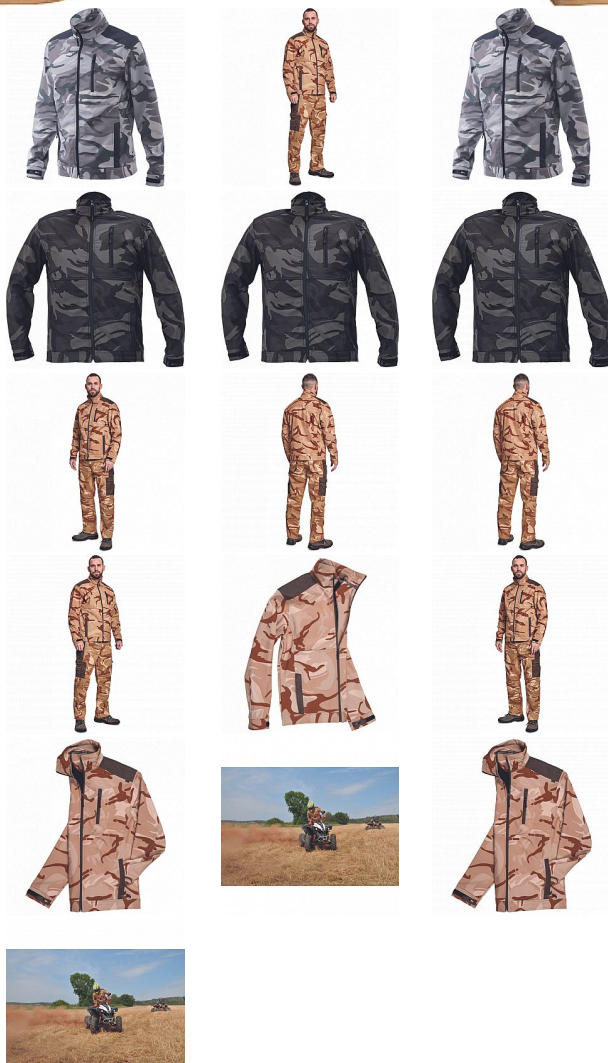

# CRAMBE SOFTSHELL bunda béžová camou

» PRACOVNÍ ODĚVY » Bundy » Bundy softshelové » CRAMBE SOFTSHELL bunda béžová camou

Kód zboží

1021000331

EAN

8591806235540

Značka

CERVA

# CRAMBE SOFTSHELL bunda béžová camou

» PRACOVNÍ ODĚVY » Bundy » Bundy softshelové » CRAMBE SOFTSHELL bunda béžová camou

## Popis

- pánská softshellová bunda se stojáčkem a zapínáním na zip
- voděodolná a prodyšná
- Oxford zesílení v oblasti ramen
- 2 boční kapsy, 1 náprsní kapsa
- nastavitelná šířka manžet rukávů pomocí suchého zipu

## Parametry

Značka	CERVA
Materiál	<b>Svrchní materiál:</b> 100% polyester, 300 g/m <sup>2</sup> , Povrstvení: TPU
Barva	běžová
Pohlaví	Unisex